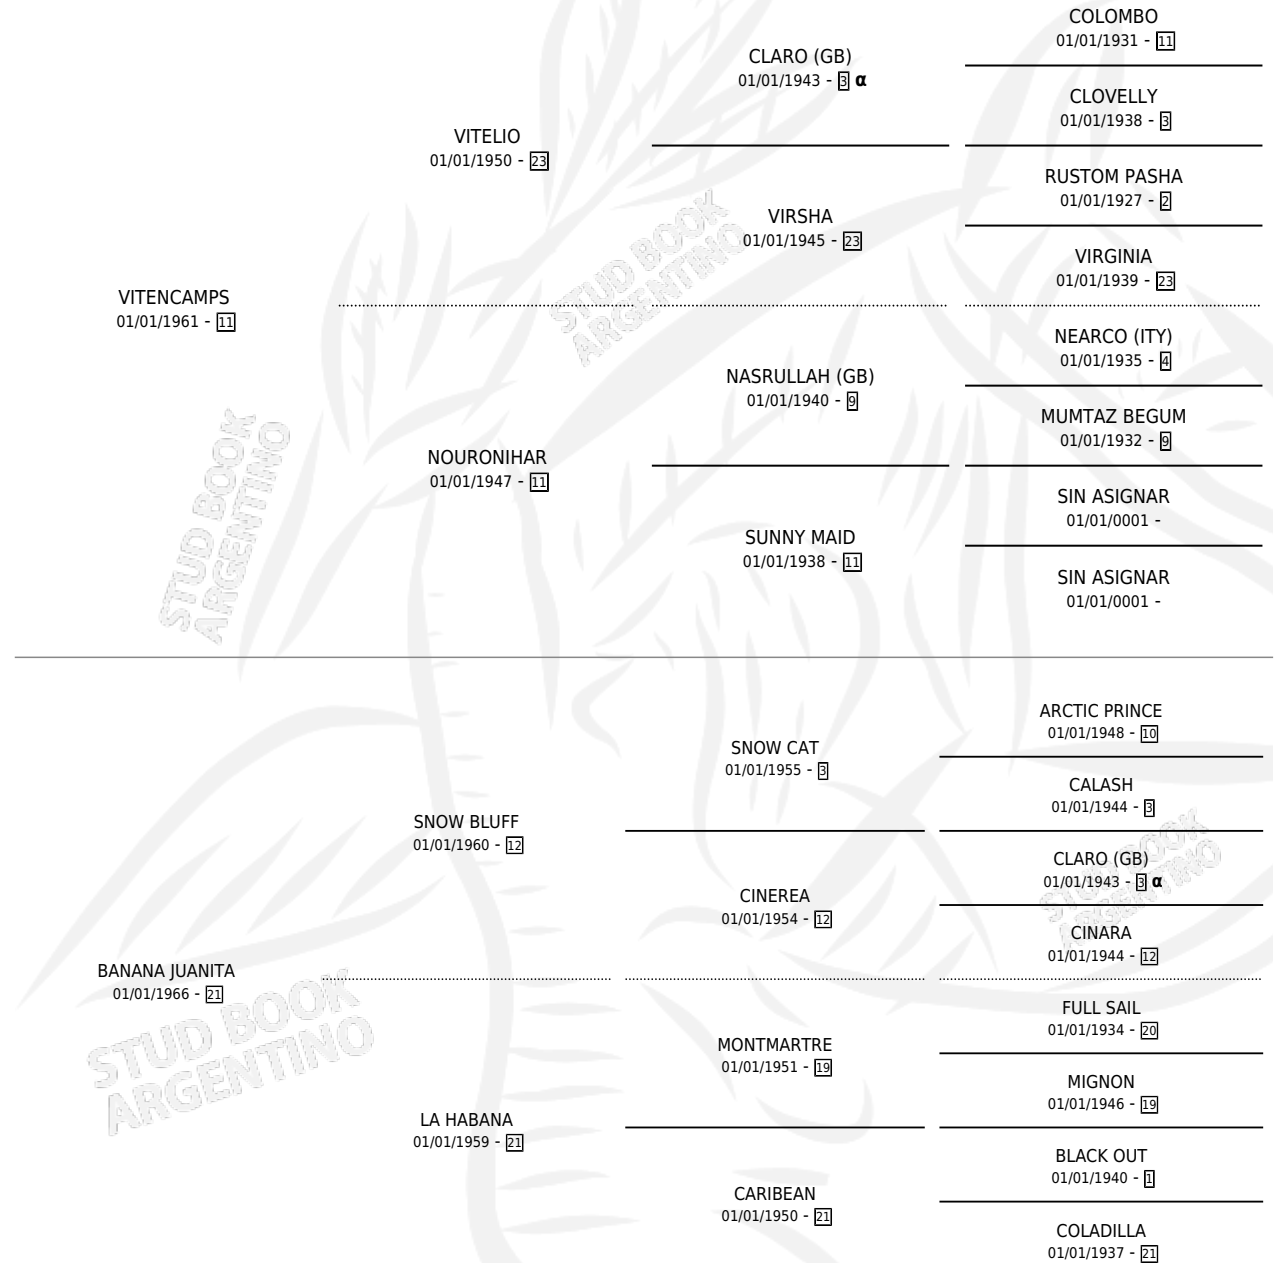

JUANITA VIT

por VITENCAMPS y BANANA JUANITA por SNOW BLUFF

Argentina · Hembra · Zaino Colorado · SP · 22/07/1974
Familia 21 · Volumen 28

ESTADO

TIPIFICACIÓN SANGUÍNEA	X
TIPIFICACIÓN POR ADN	X
PASAPORTE	X
IDENTIFICACIÓN POR MICROCHIP	X
REPRODUCTOR	✓

Lugar de nacimiento: Campo particular

Criador: Sin dato

~

HIJOS

	MACHOS	HEMBRAS
4 NACIERON	1	3
1 CORRIERON	0	1

SIN ACTUACIONES

PEDIGREE

INBREEDING : α

CAMPAÑA

Solo carreras oficiales de Argentina

POR EDAD

EDAD	CC	1°	2°	3°	4°	5°	NP	CLC	CLG	CLCG1	CLGG1	IMPORTE	GANANCIA / CC
5 AÑOS	1	1	0	0	0	0	0	0	0	0	0	\$0	\$0
TOTALES	1	1	0	0	0	0	0	0	0	0	0	\$0	\$0
%		100%	0.0%	0.0%	0.0%	0.0%	0.0%	0.0%	0.0%	0.0%	0.0%		