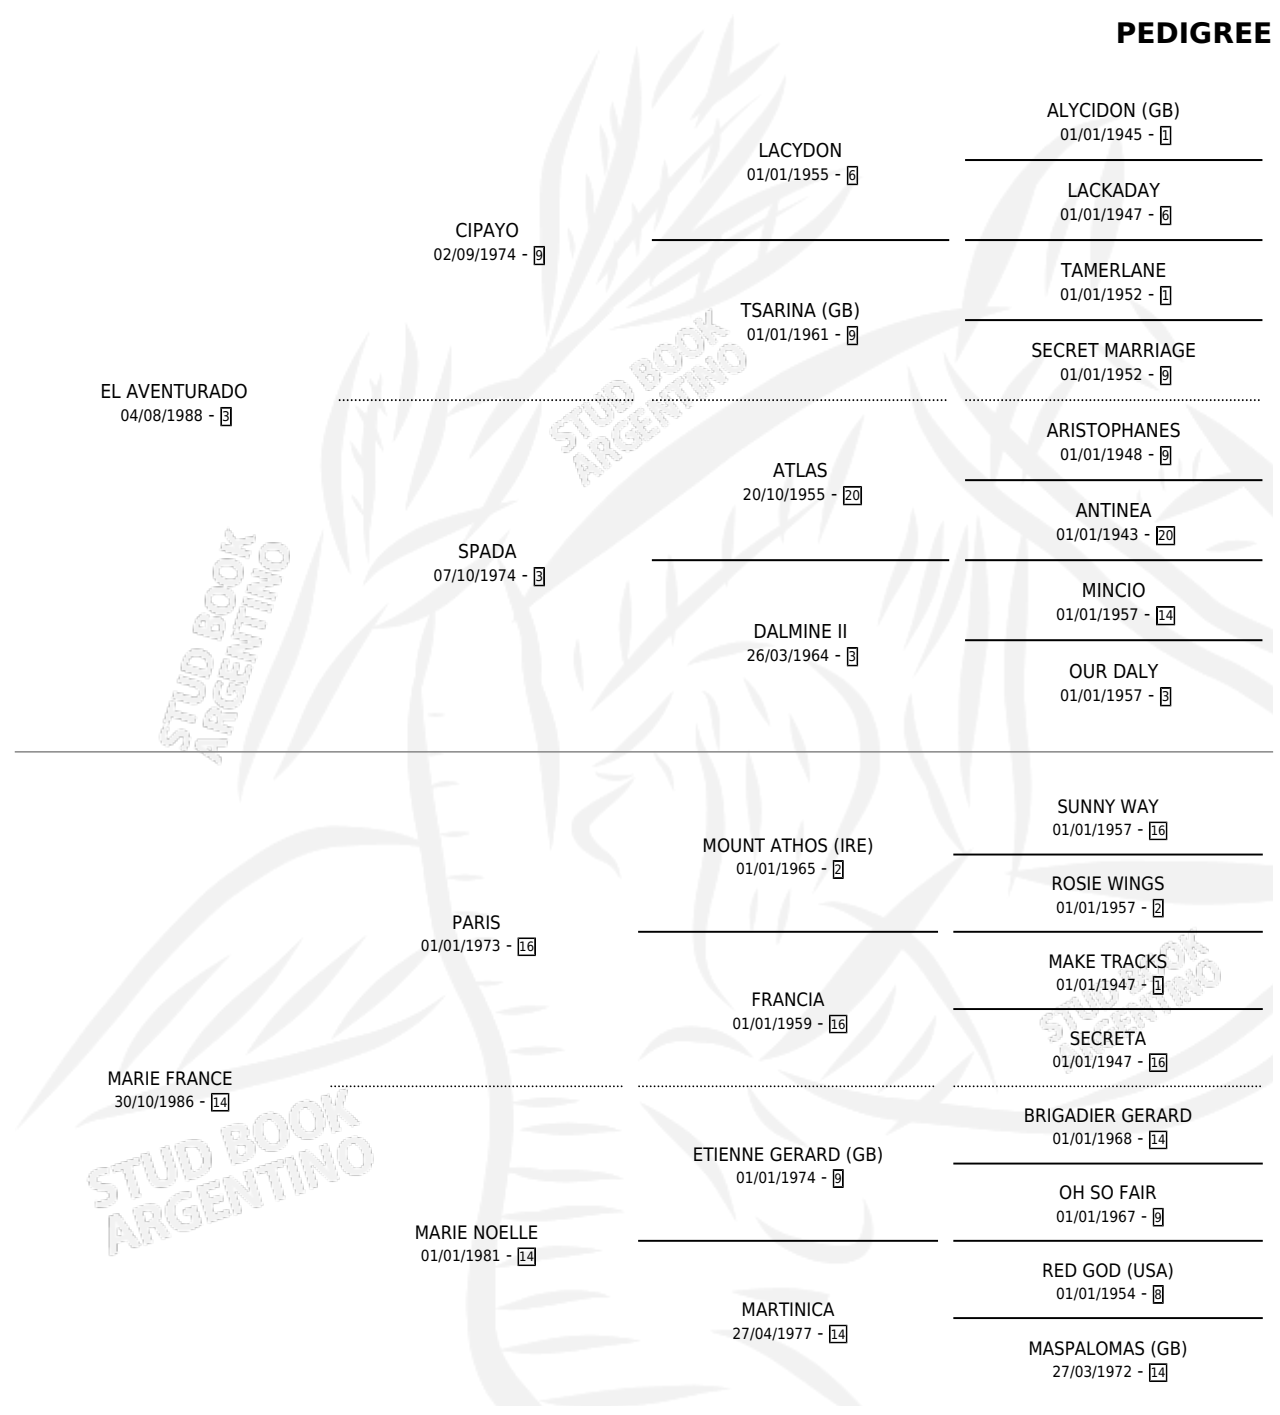

EL NARI

PEDIGREE

por **EL AVENTURADO** y **MARIE FRANCE** por **PARIS**

Argentina · Macho · Zaino · SP · 02/09/2001
Familia 14-c · Volumen 37

ESTADO

TIPIFICACIÓN SANGUÍNEA	✓
TIPIFICACIÓN POR ADN	X
PASAPORTE	X
IDENTIFICACIÓN POR MICROCHIP	X
REPRODUCTOR	X

Lugar de nacimiento: Vadarkblar

Criador: Vadarkblar

EL NARI

Datos oficiales del Stud Book Argentino

Documento generado el 15/05/2026

studbook.org.ar