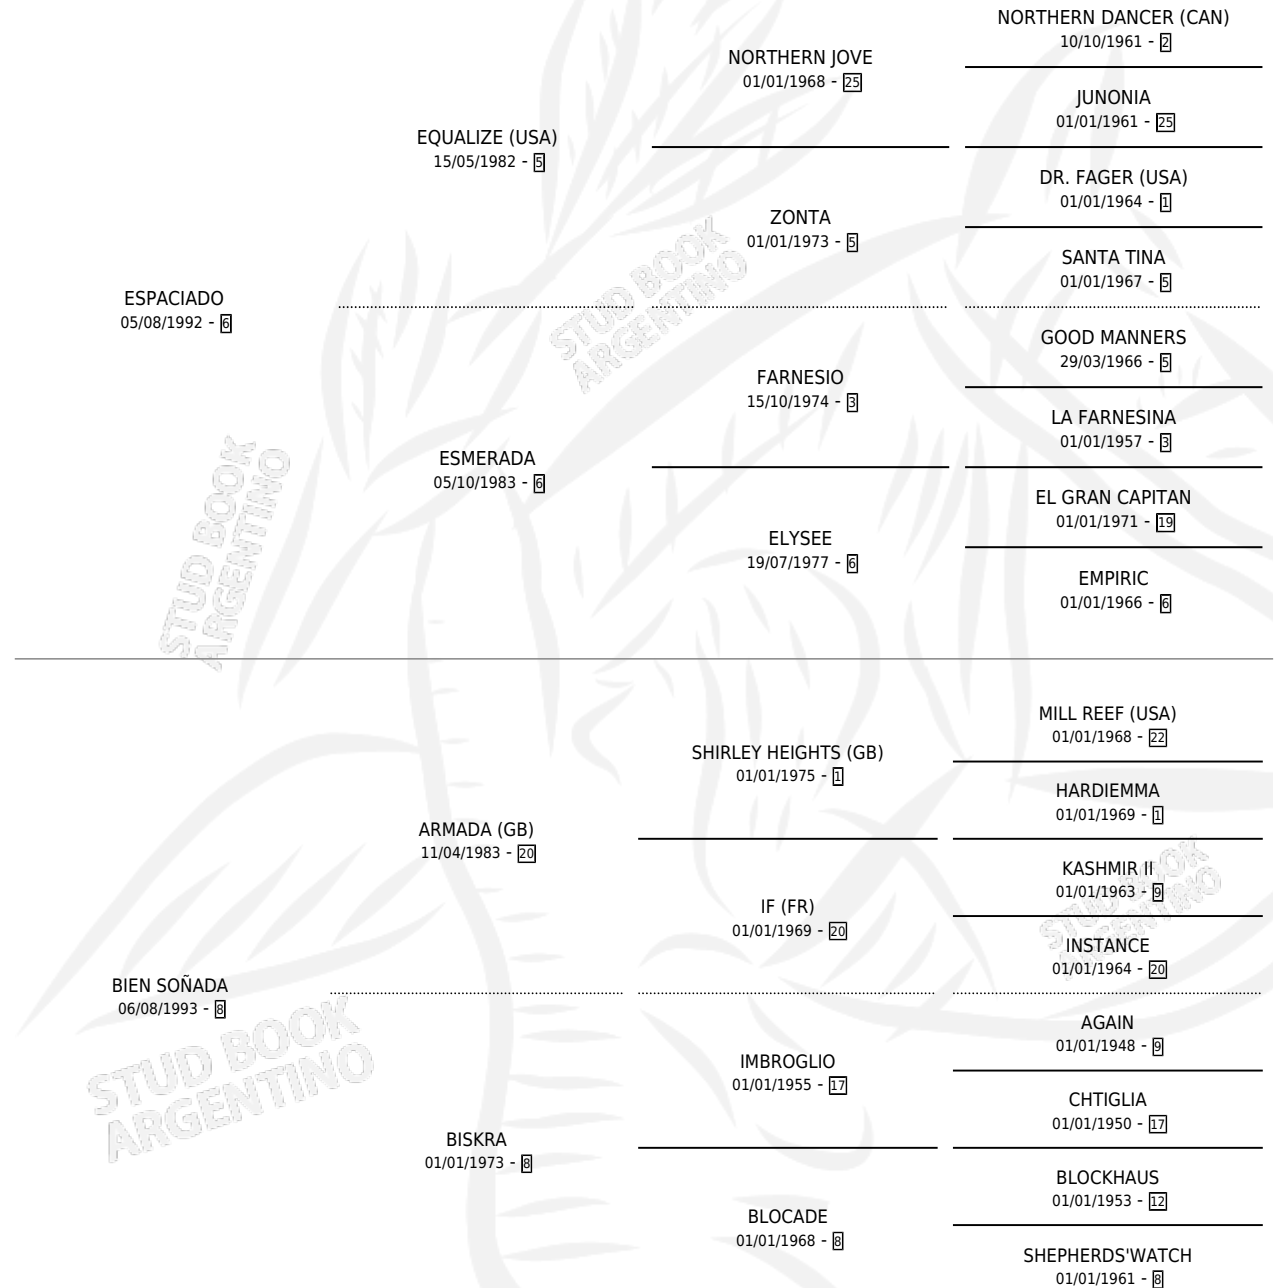

DE ENSUEÑO

por **ESPACIADO** y **BIEN SOÑADA** por **ARMADA (GB)**

Argentina · Hembra · Tordillo · SP · 05/09/2001
Familia 8-f · Volumen 37

ESTADO

TIPIFICACIÓN SANGUÍNEA	✓
TIPIFICACIÓN POR ADN	✓
PASAPORTE	X
IDENTIFICACIÓN POR MICROCHIP	X
REPRODUCTOR	✓

Lugar de nacimiento: Vadarkblar

Criador: Vadarkblar

~

HIJOS

	MACHOS	HEMBRAS
6 NACIERON	3	3
2 CORRIERON	1	1
1 GANARON	1	0
0 GANADORES CL	0 GANADORES GR	0 GANADORES G1

PEDIGREE