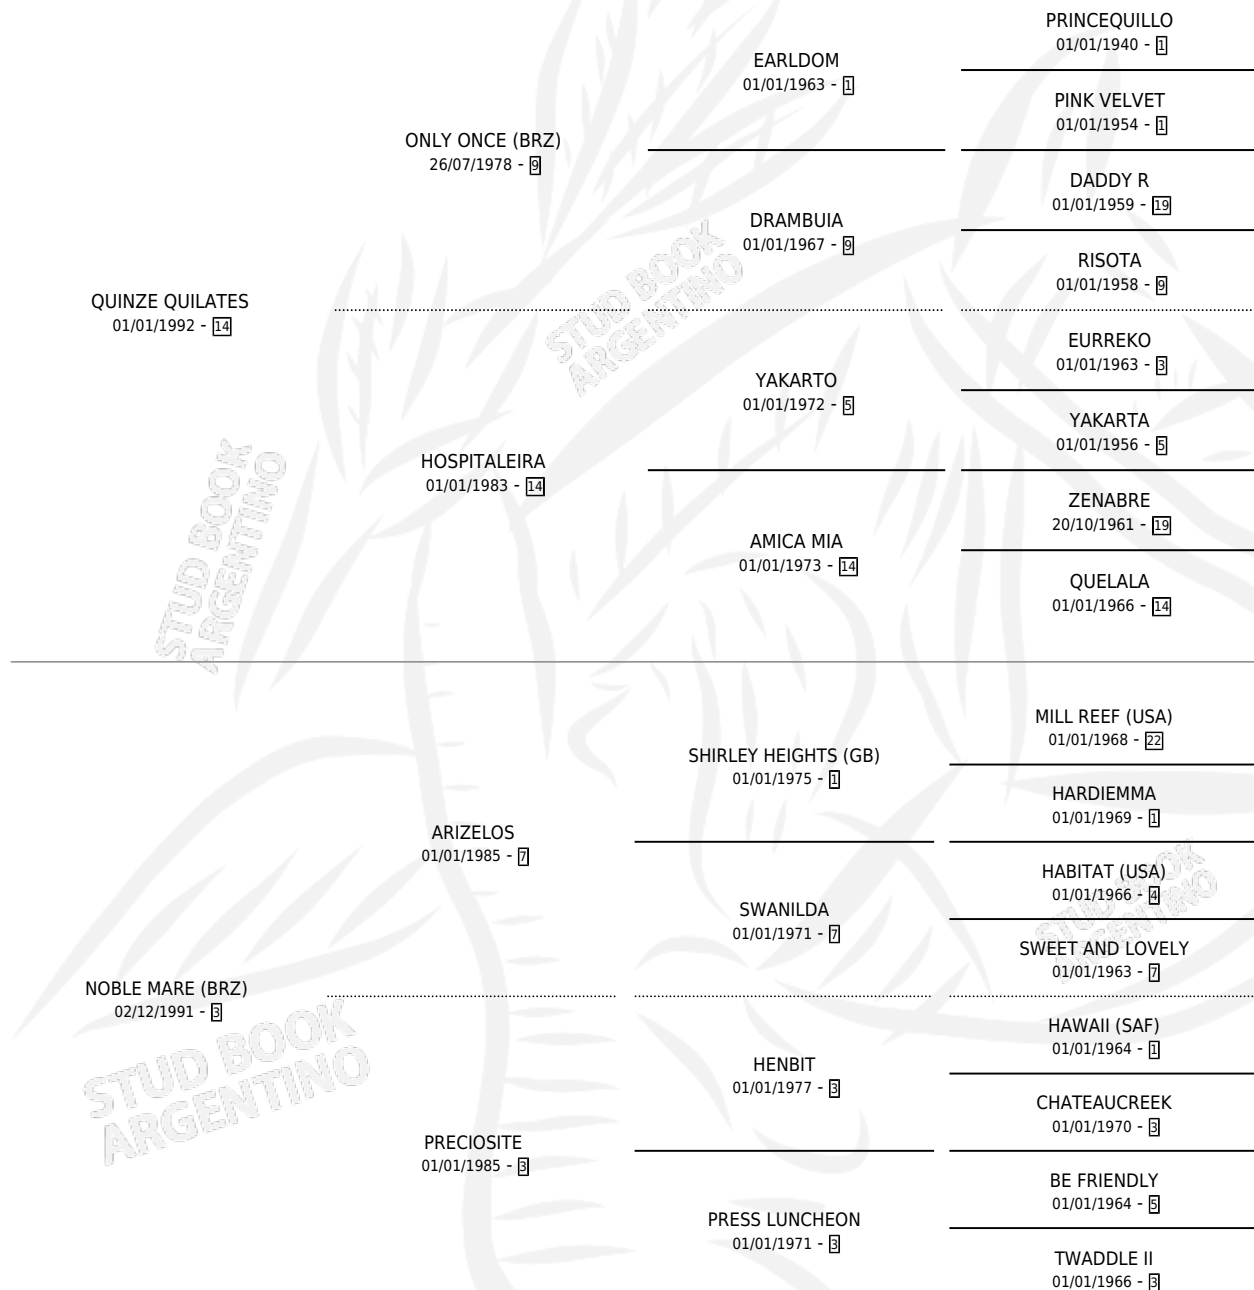

YIDDISH MAMA

por **QUINZE QUILATES** y **NOBLE MARE (BRZ)** por **ARIZELOS**

Argentina · Hembra · Zaino · SP · 30/08/2001
Familia 3-I · Volumen 37

ESTADO

TIPIFICACIÓN SANGUÍNEA	✓
TIPIFICACIÓN POR ADN	✓
PASAPORTE	X
IDENTIFICACIÓN POR MICROCHIP	X
REPRODUCTOR	✓

Lugar de nacimiento: Carampangue

Criador: Sin dato

~

HIJOS

	MACHOS	HEMBRAS
3 NACIERON	1	2
1 CORRIERON	0	1

SIN ACTUACIONES

PEDIGREE

EXPORTACIÓN / IMPORTACIÓN