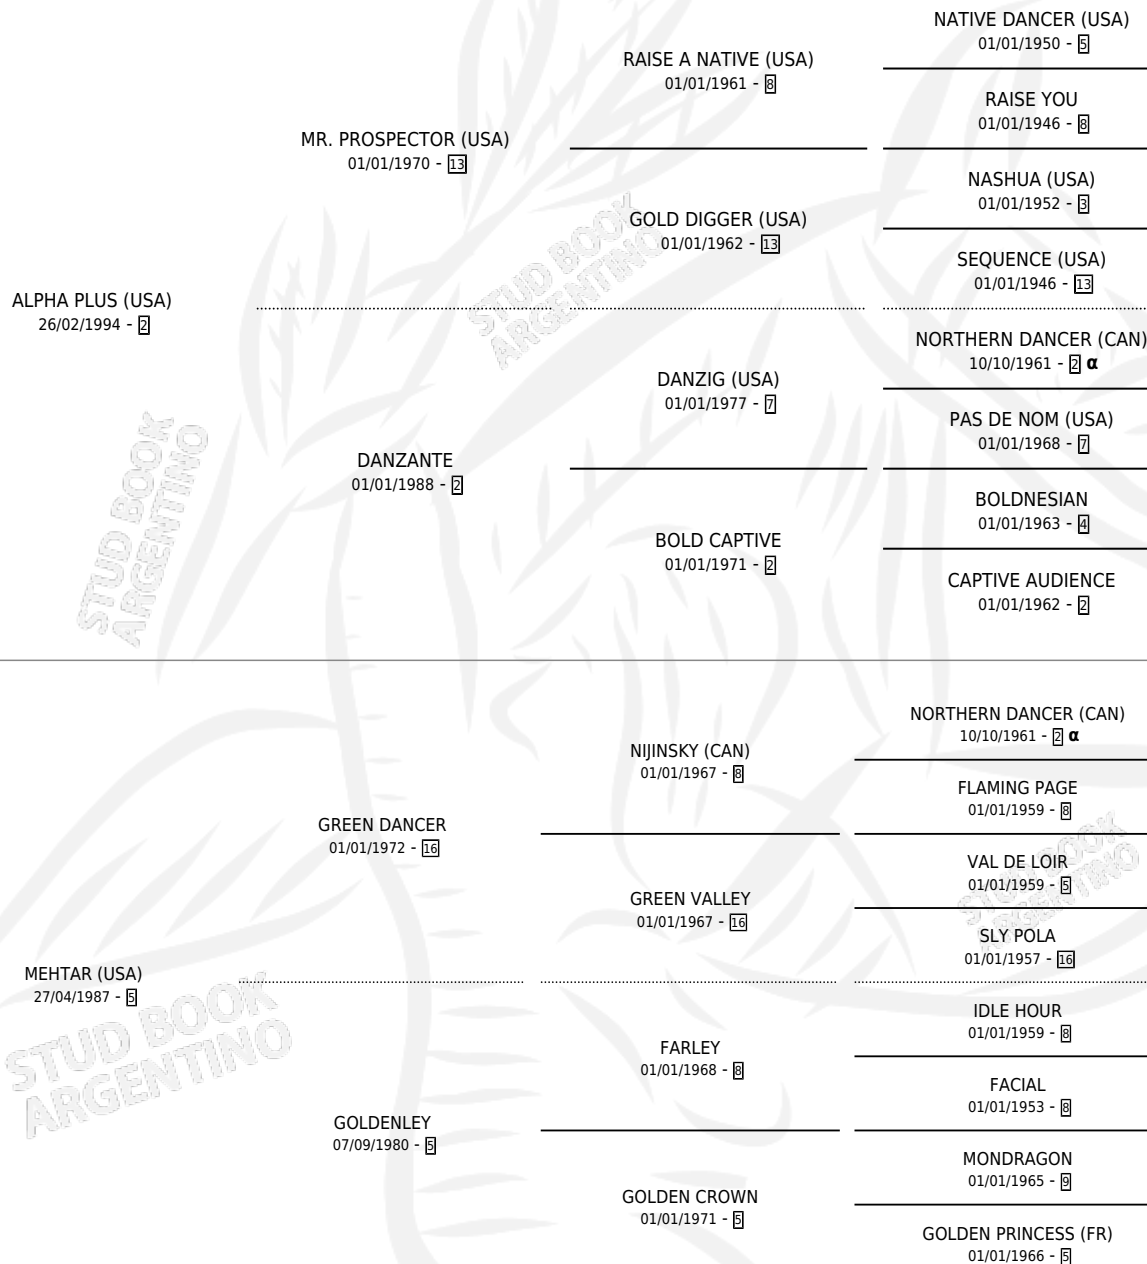

TARHEM

por **ALPHA PLUS (USA)** y **MEHTAR (USA)** por **GREEN DANCER**

Argentina · Hembra · Zaino Colorado · SP · 16/09/2001
Familia 5-e · Volumen 37

ESTADO

TIPIFICACIÓN SANGUÍNEA	✓
TIPIFICACIÓN POR ADN	✓
PASAPORTE	X
IDENTIFICACIÓN POR MICROCHIP	X
REPRODUCTOR	✓

Lugar de nacimiento: De La Pomme

Criador: De La Pomme

~

HIJOS

	MACHOS	HEMBRAS
7 NACIERON	2	5
3 CORRIERON	1	2
1 GANARON	0	1
0 GANADORES CL	0 GANADORES GR	0 GANADORES G1

PEDIGREE

INBREEDING : α

CAMPAÑA

Solo carreras oficiales de Argentina

POR EDAD

EDAD	CC	1°	2°	3°	4°	5°	NP	CLC	CLG	CLCG1	CLGG1	IMPORTE	GANANCIA / CC
2 AÑOS	1	0	0	0	0	0	1	0	0	0	0	\$0	\$0
3 AÑOS	5	1	0	0	0	1	3	0	0	0	0	\$11,532	\$2,306
4 AÑOS	6	1	0	0	0	3	2	0	0	0	0	\$10,168	\$1,695
TOTALES	12	2	0	0	0	4	6	0	0	0	0	\$21,700	\$1,808
%		16.7%	0.0%	0.0%	0.0%	33.3%	50.0%	0.0%	0.0%	0.0%	0.0%		