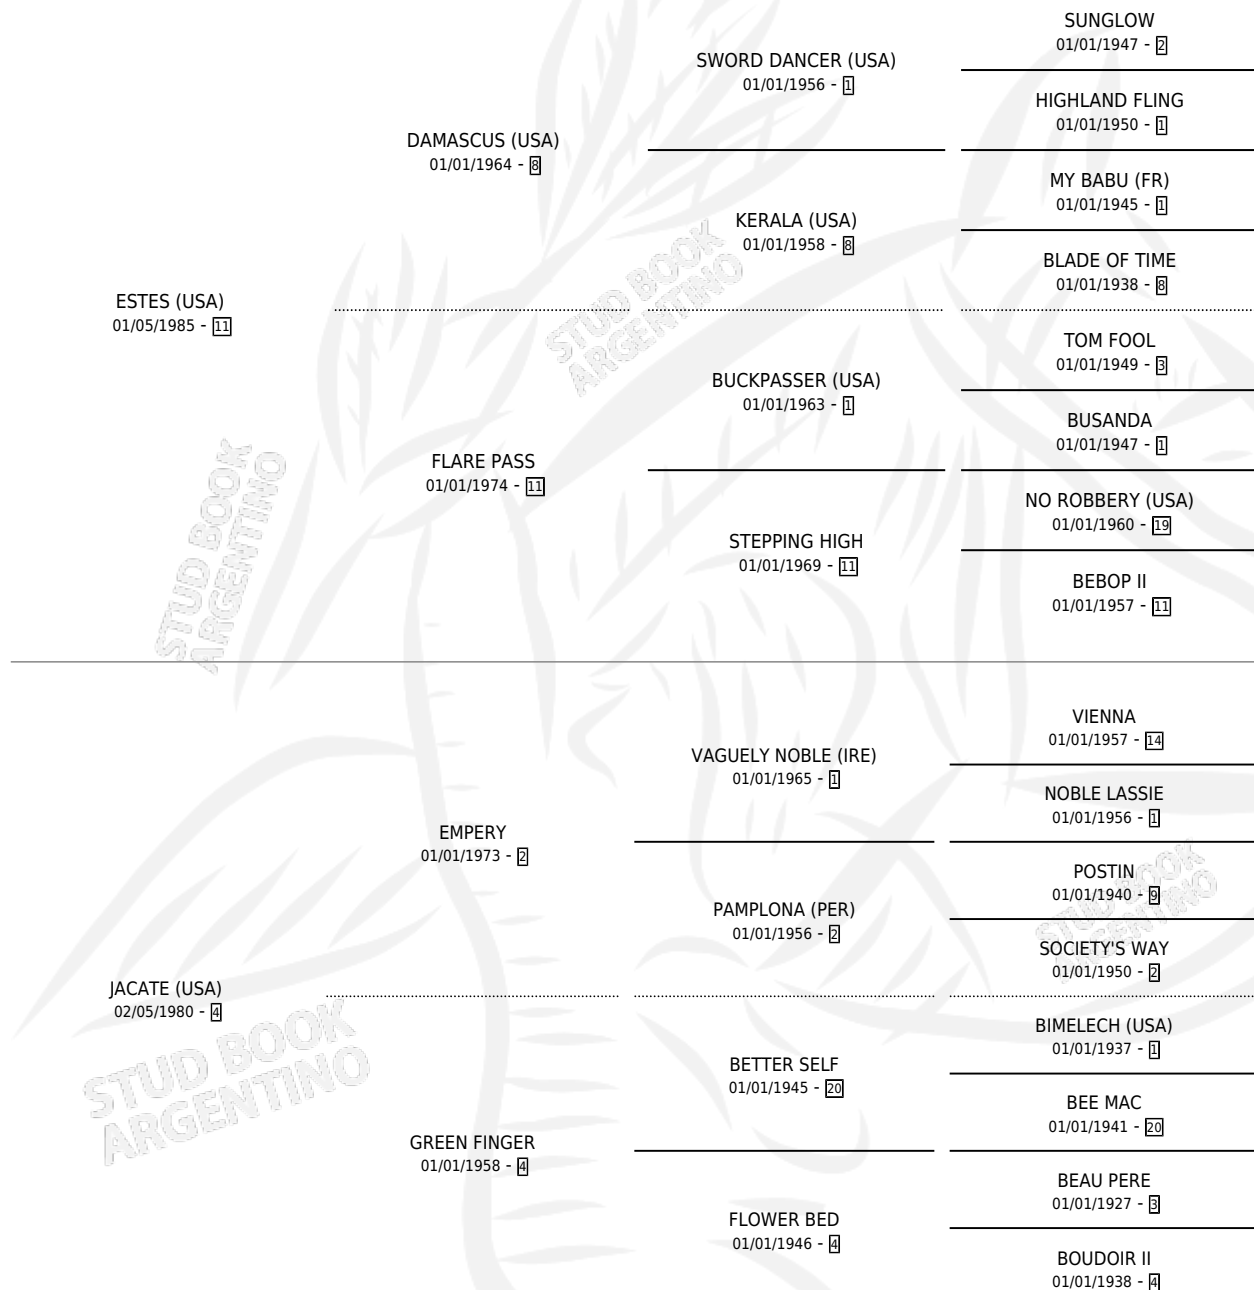

ES JACATE

por **ESTES (USA)** y **JACATE (USA)** por **EMPERY**

Argentina · Macho · Zaino Colorado · SP · 31/08/2001
Familia 4-d · Volumen 37

ESTADO

TIPIFICACIÓN SANGUÍNEA	✓
TIPIFICACIÓN POR ADN	X
PASAPORTE	X
IDENTIFICACIÓN POR MICROCHIP	X
REPRODUCTOR	X

Lugar de nacimiento: Ojos Verdes

Criador: Ojos Verdes

PEDIGREE

CAMPAÑA

Solo carreras oficiales de Argentina

POR EDAD

EDAD	CC	1°	2°	3°	4°	5°	NP	CLC	CLG	CLCG1	CLGG1	IMPORTE	GANANCIA / CC
5 AÑOS	2	0	0	0	0	0	2	0	0	0	0	\$0	\$0
TOTALES	2	0	0	0	0	0	2	0	0	0	0	\$0	\$0
%		0.0%	0.0%	0.0%	0.0%	0.0%	100%	0.0%	0.0%	0.0%	0.0%		