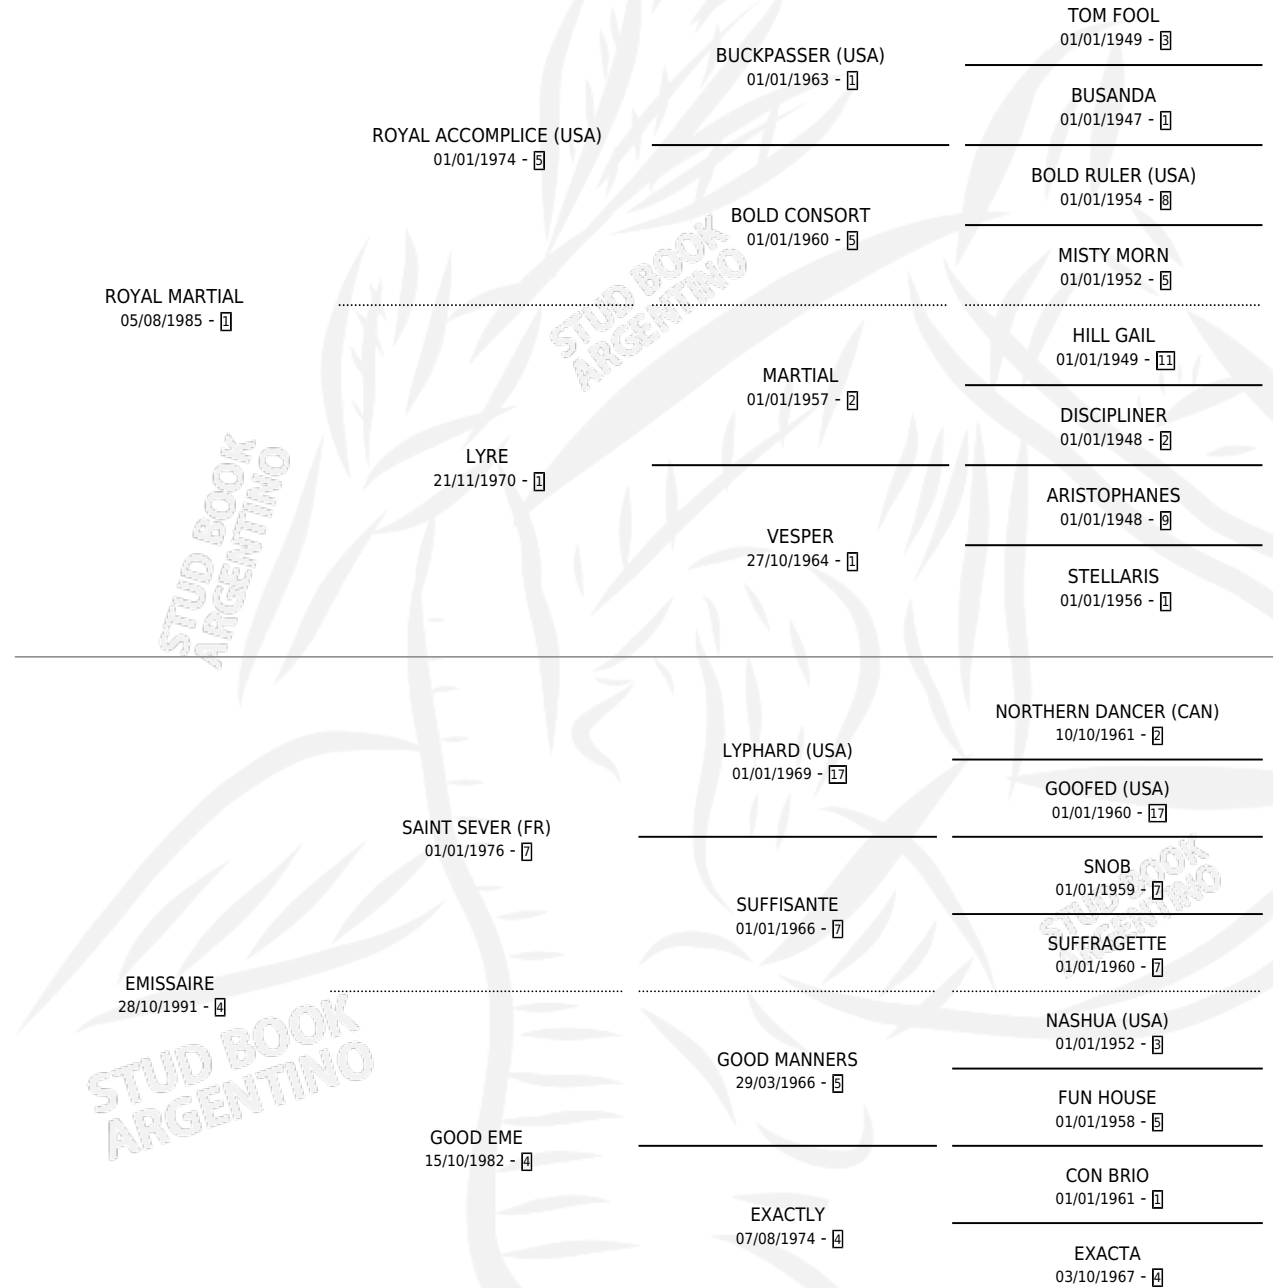

ROYAL QUICK

por ROYAL MARTIAL y EMISSAIRE por SAINT SEVER (FR)

Argentina · Macho · Alazan · SP · 31/08/2001
Familia 4-k · Volumen 37

ESTADO

TIPIFICACIÓN SANGUÍNEA	✓
TIPIFICACIÓN POR ADN	X
PASAPORTE	X
IDENTIFICACIÓN POR MICROCHIP	X
REPRODUCTOR	X

Lugar de nacimiento: Ojos Verdes

Criador: Ojos Verdes

PEDIGREE

ROYAL QUICK

Datos oficiales del Stud Book Argentino

Documento generado el 04/05/2026

studbook.org.ar