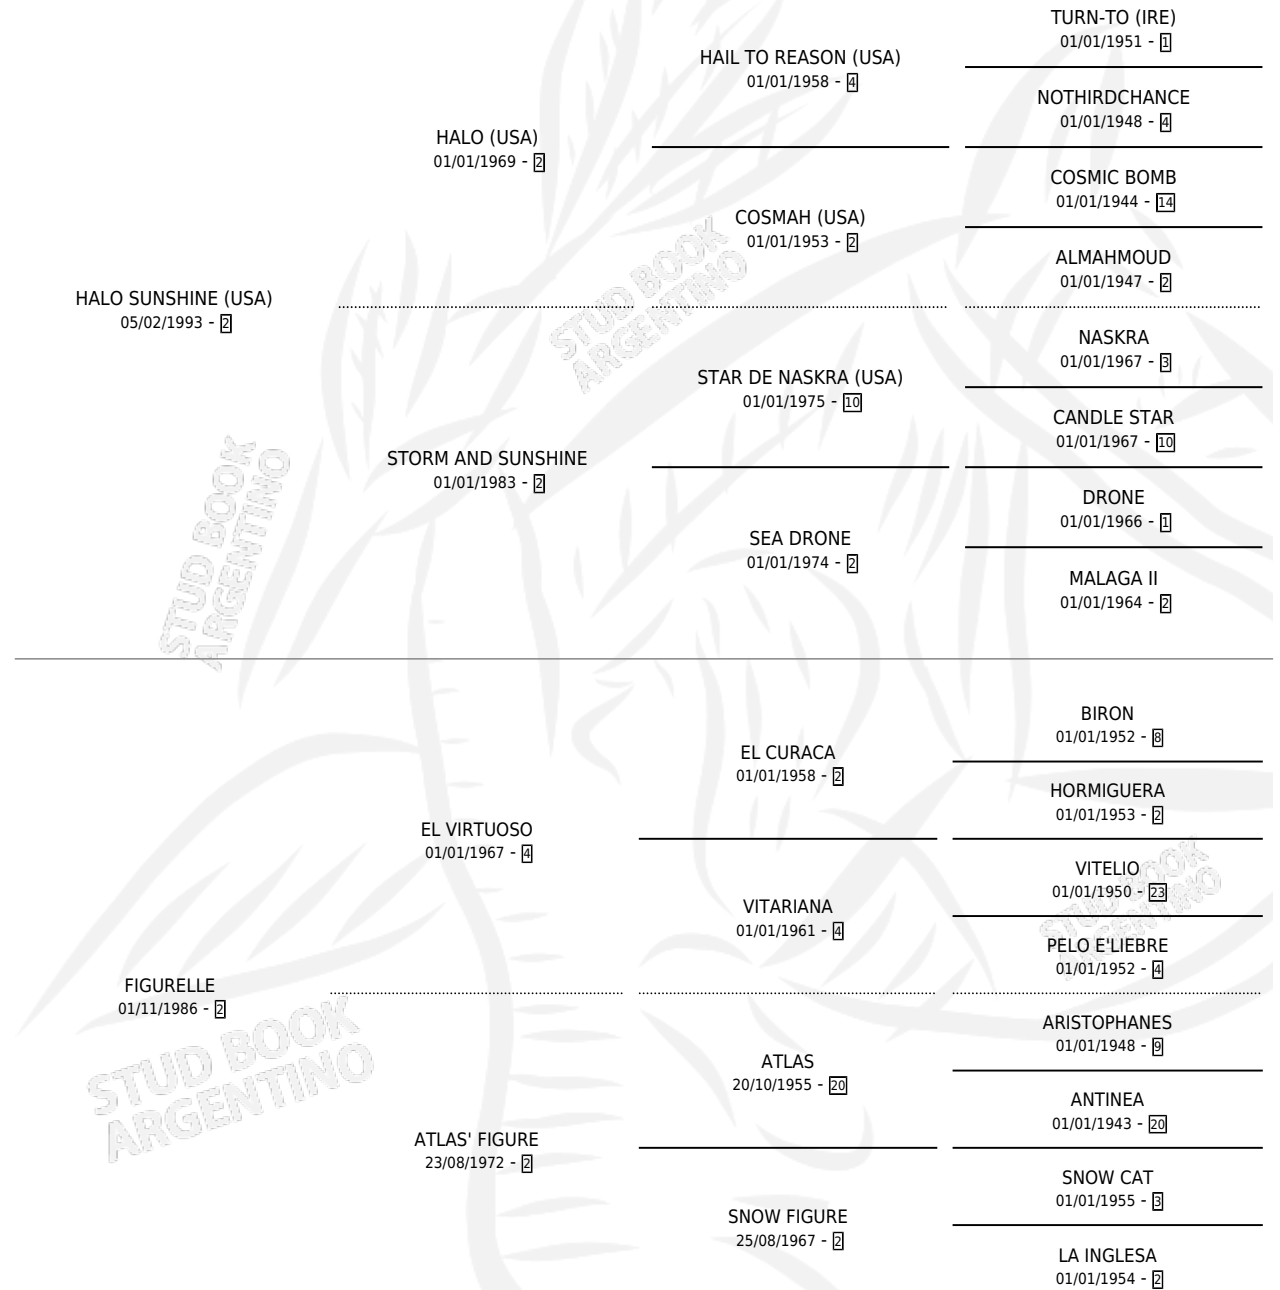

FUERTE

por HALO SUNSHINE (USA) y FIGURELLE por EL VIRTUOSO

Argentina · Macho · Zaino Doradillo · SP · 05/09/2001
Familia 2-n · Volumen 37

ESTADO

TIPIFICACIÓN SANGUÍNEA	✓
TIPIFICACIÓN POR ADN	X
PASAPORTE	X
IDENTIFICACIÓN POR MICROCHIP	X
REPRODUCTOR	X

Lugar de nacimiento: Abolengo

Criador: Abolengo

PEDIGREE

CAMPAÑA

Solo carreras oficiales de Argentina

POR EDAD

EDAD	CC	1°	2°	3°	4°	5°	NP	CLC	CLG	CLCG1	CLGG1	IMPORTE	GANANCIA / CC
3 AÑOS	3	0	0	1	0	0	2	0	0	0	0	\$1,875	\$625
4 AÑOS	3	0	1	0	0	0	2	0	0	0	0	\$1,300	\$433
5 AÑOS	5	1	2	1	0	0	1	0	0	0	0	\$16,500	\$3,300
6 AÑOS	3	0	0	0	0	0	3	0	0	0	0	\$0	\$0
7 AÑOS	1	0	0	0	0	0	1	0	0	0	0	\$0	\$0
TOTALES	15	1	3	2	0	0	9	0	0	0	0	\$19,675	\$1,312
%		6.7%	20.0%	13.3%	0.0%	0.0%	60.0%	0.0%	0.0%	0.0%	0.0%		