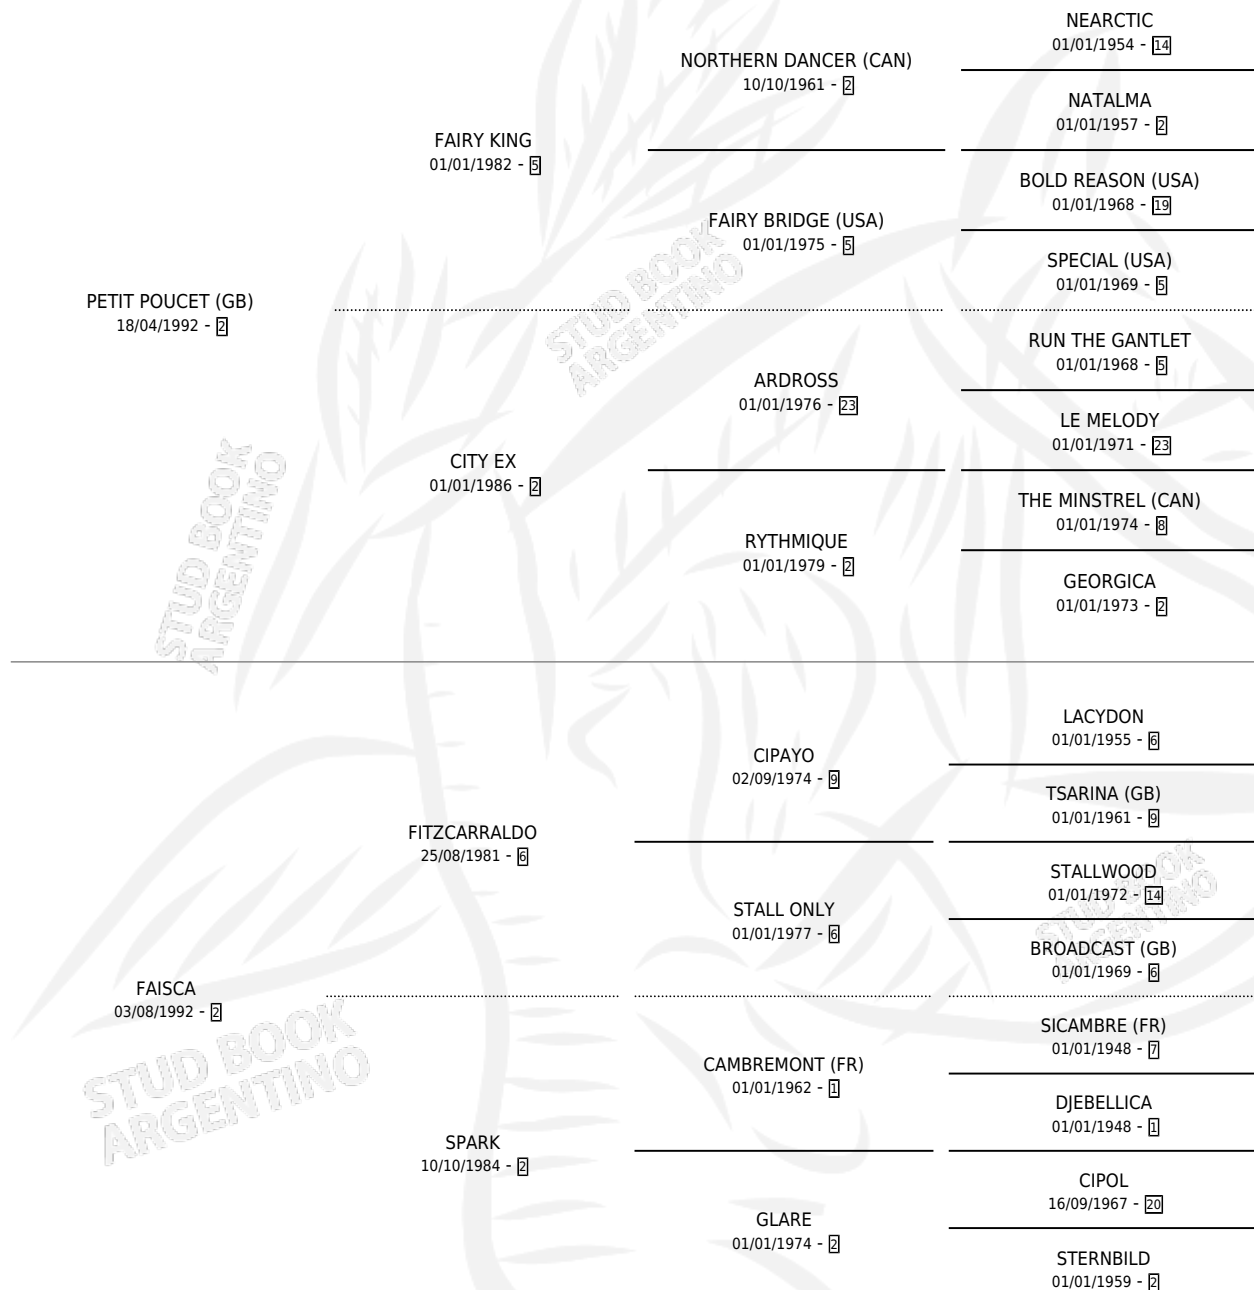

FISCALISTA

por **PETIT POU CET (GB)** y **FAISCA** por **FITZCARRALDO**

Argentina · Hembra · Zaino · SP · 01/09/2001
Familia 2-f · Volumen 37

ESTADO

TIPIFICACIÓN SANGUÍNEA	✓
TIPIFICACIÓN POR ADN	✓
PASAPORTE	X
IDENTIFICACIÓN POR MICROCHIP	X
REPRODUCTOR	✓

Lugar de nacimiento: El Turf

Criador: Graells Nelson Antonio

~

HIJOS

	MACHOS	HEMBRAS
7 NACIERON	5	2
2 CORRIERON	2	0

SIN ACTUACIONES

PEDIGREE