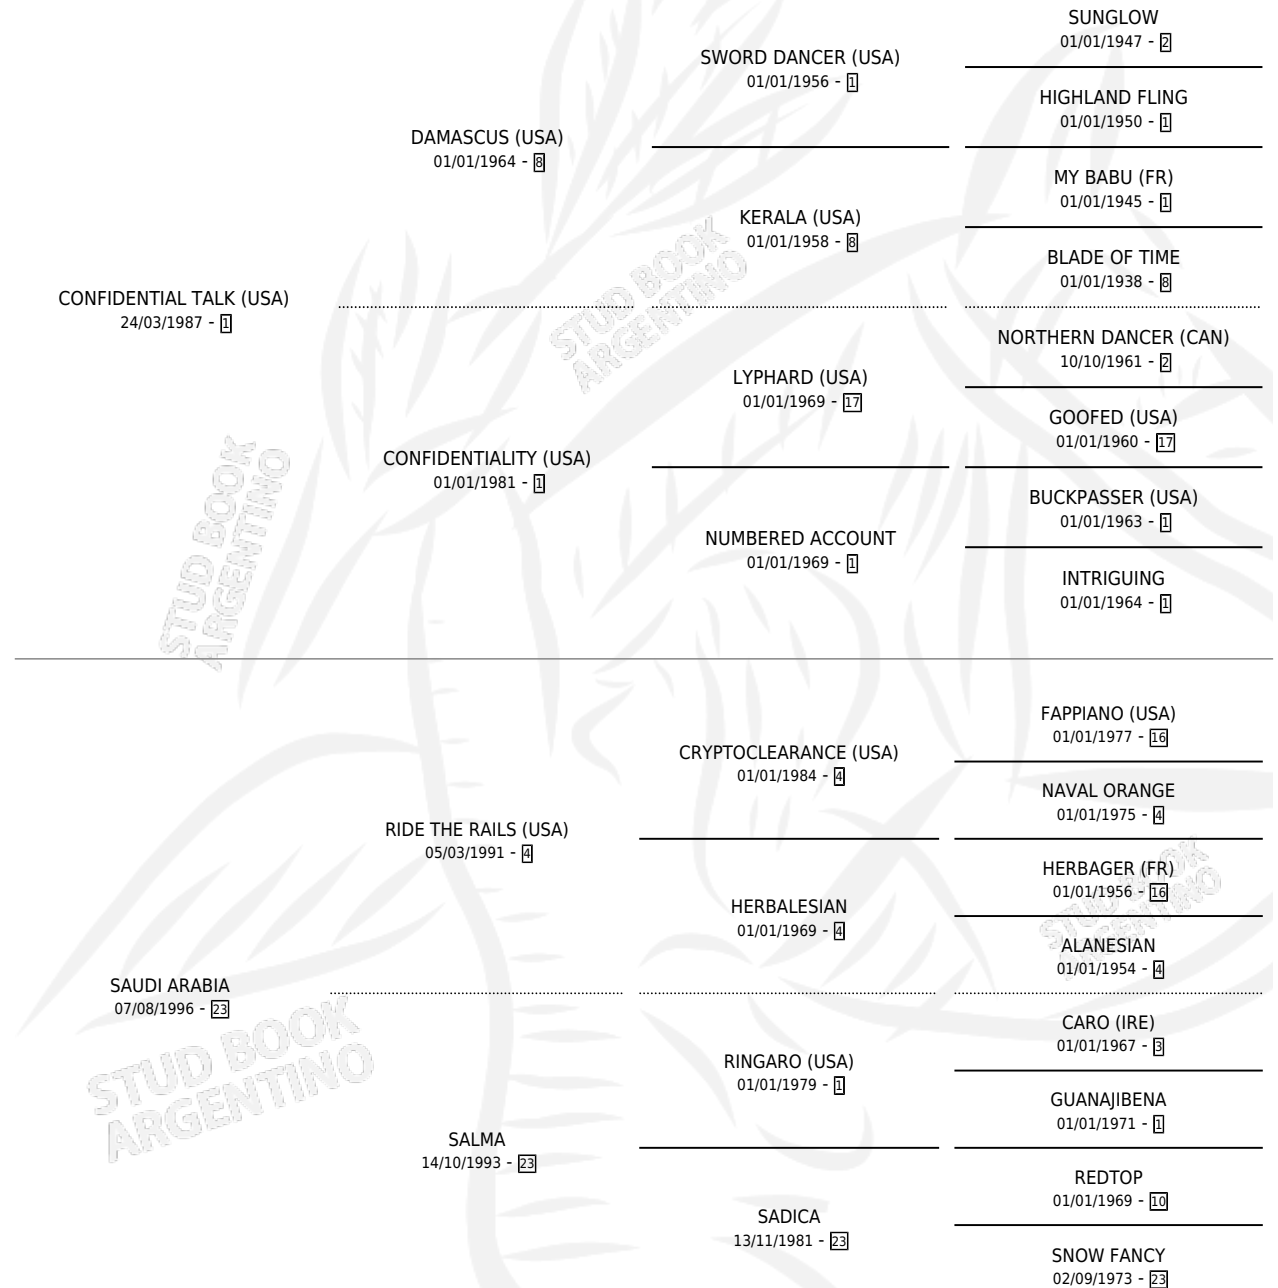

SAUDI TALK

por CONFIDENTIAL TALK (USA) y SAUDI ARABIA por RIDE THE RAILS (USA)

Argentina · Macho · Zaino · SP · 06/09/2001
Familia 23-a · Volumen 37

ESTADO

TIPIFICACIÓN SANGUÍNEA	✓
TIPIFICACIÓN POR ADN	X
PASAPORTE	X
IDENTIFICACIÓN POR MICROCHIP	X
REPRODUCTOR	X

Lugar de nacimiento: Vacacion

Criador: Vacacion

PEDIGREE

CAMPAÑA

Solo carreras oficiales de Argentina

POR EDAD

EDAD	CC	1°	2°	3°	4°	5°	NP	CLC	CLG	CLCG1	CLGG1	IMPORTE	GANANCIA / CC
3 AÑOS	5	0	2	1	0	0	2	0	0	0	0	\$4,716	\$943
TOTALES	5	0	2	1	0	0	2	0	0	0	0	\$4,716	\$943
%		0.0%	40.0%	20.0%	0.0%	0.0%	40.0%	0.0%	0.0%	0.0%	0.0%		

Placés en La Plata en 5 carreras disputadas.

POR DISTANCIA

HIPODROMO	CC	1°	2°	3°	4°	5°	NP	CLC	CLG	CLCG1	CLGG1	IMPORTE
LA PLATA	5	0	2	1	0	0	2	0	0	0	0	\$4,716
2000 MTS	1	0	0	0	0	0	1	0	0	0	0	\$0
1600 MTS	1	0	0	1	0	0	0	0	0	0	0	\$1,116
1400 MTS	2	0	2	0	0	0	0	0	0	0	0	\$3,600
1200 MTS	1	0	0	0	0	0	1	0	0	0	0	\$0