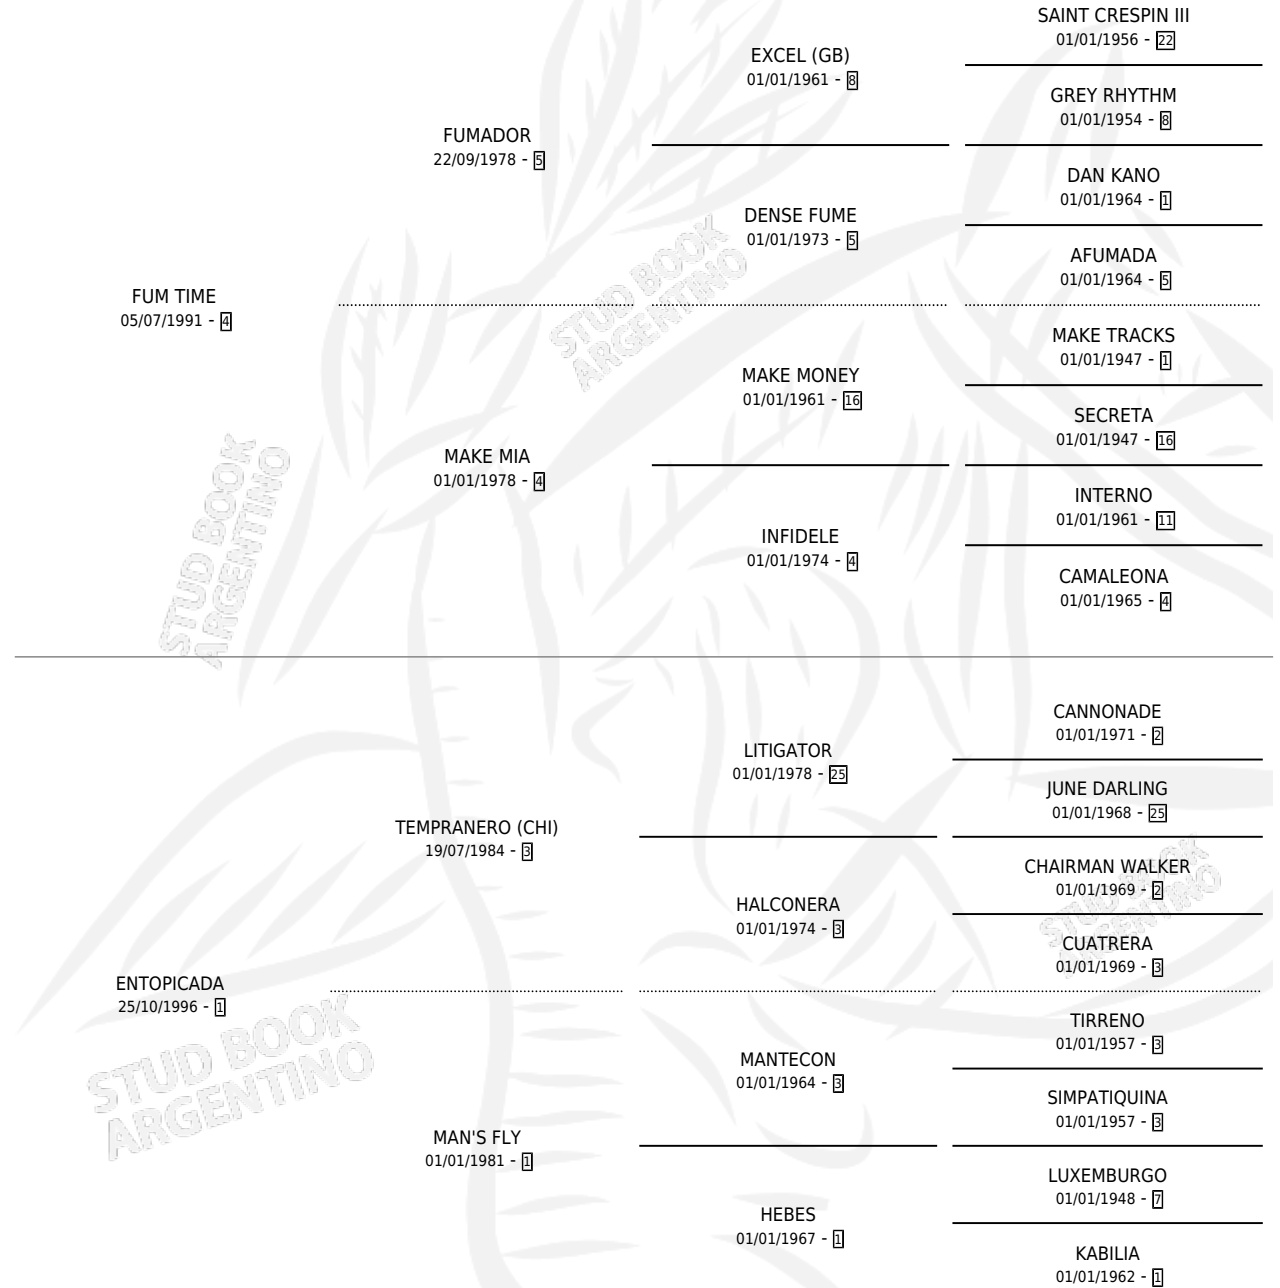

AMANDA FUM

por FUM TIME y ENTOPICADA por TEMPRANERO (CHI)

Argentina · Hembra · Tordillo · SP · 06/09/2001
Familia 1-h · Volumen 37

ESTADO

TIPIFICACIÓN SANGUÍNEA	✓
TIPIFICACIÓN POR ADN	X
PASAPORTE	X
IDENTIFICACIÓN POR MICROCHIP	X
REPRODUCTOR	✓

Lugar de nacimiento: Viejo Tombo

Criador: Sin dato

PEDIGREE

S

mientos **0** / Efectividad **0.00%**

PADRILLO	PRODUCTO	CRIADOR	1ER SERVICIO	ÚLTIMO SERVICIO
RESPLANDOR	∅		07/10/2013	07/10/2013

AMANDA FUM

Datos oficiales del Stud Book Argentino