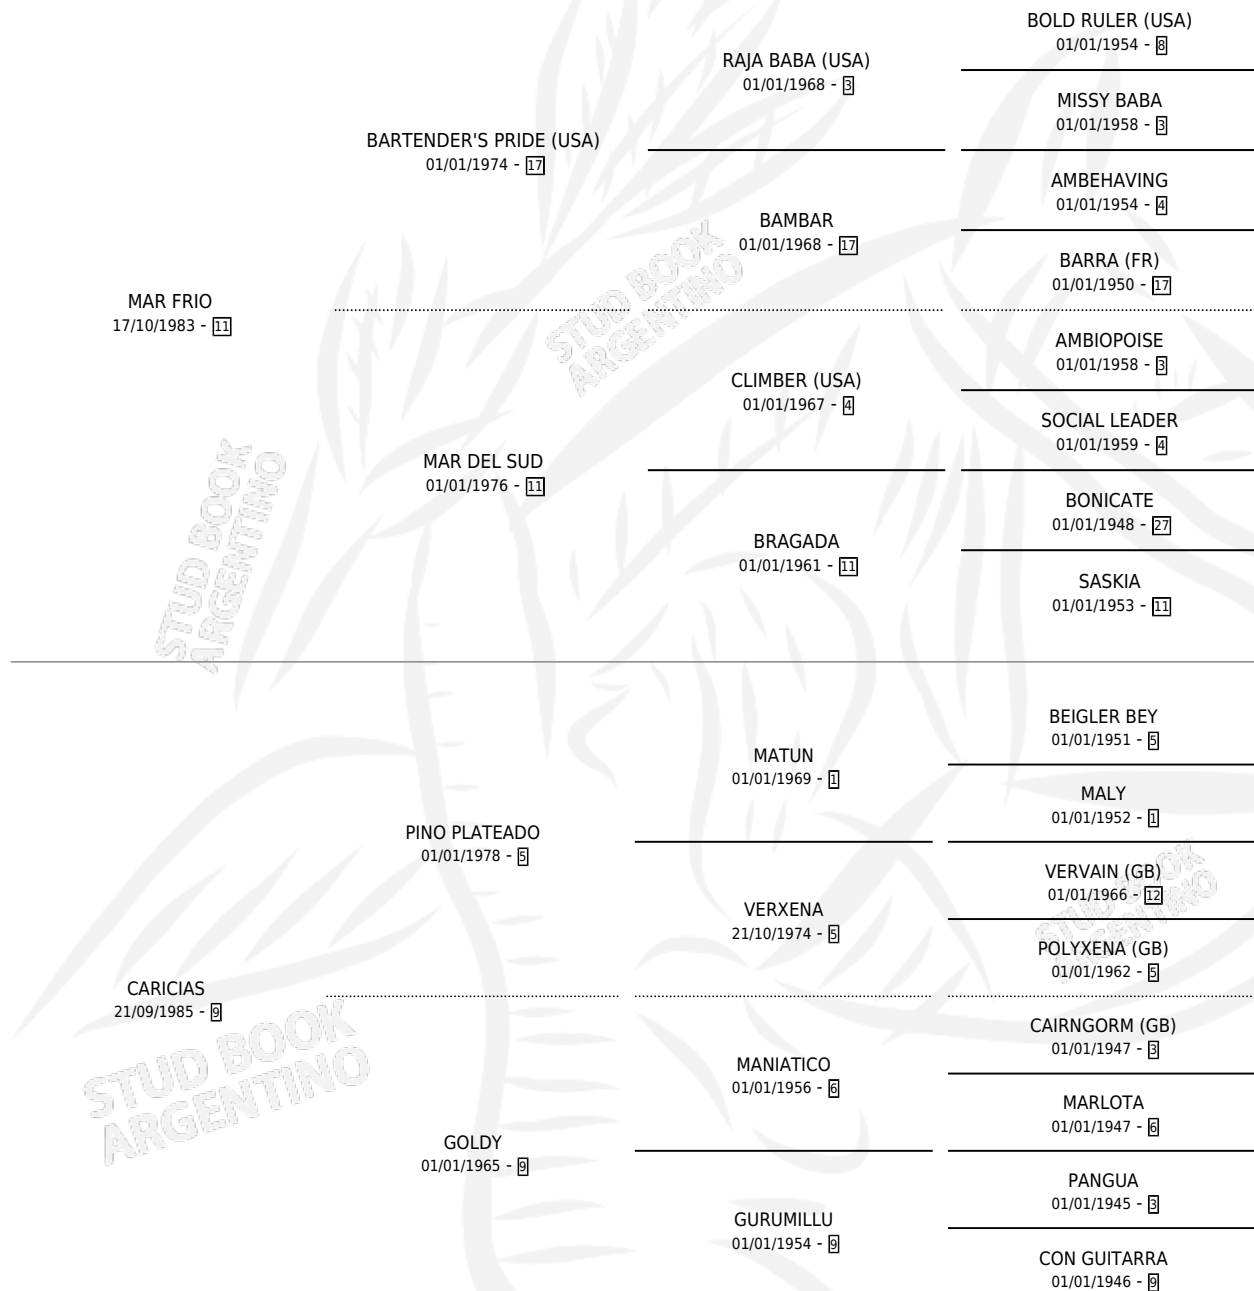

ENOLOGO

por **MAR FRIO** y **CARICIAS** por **PINO PLATEADO**

Argentina · Macho · Tordillo · SP · 22/08/2001
Familia 9-h · Volumen 37

ESTADO

TIPIFICACIÓN SANGUÍNEA	✓
TIPIFICACIÓN POR ADN	X
PASAPORTE	X
IDENTIFICACIÓN POR MICROCHIP	X
REPRODUCTOR	X

Lugar de nacimiento: Arroyo Chico

Criador: Sin dato

PEDIGREE

ENOLOGO

Datos oficiales del Stud Book Argentino

Documento generado el 04/05/2026

studbook.org.ar