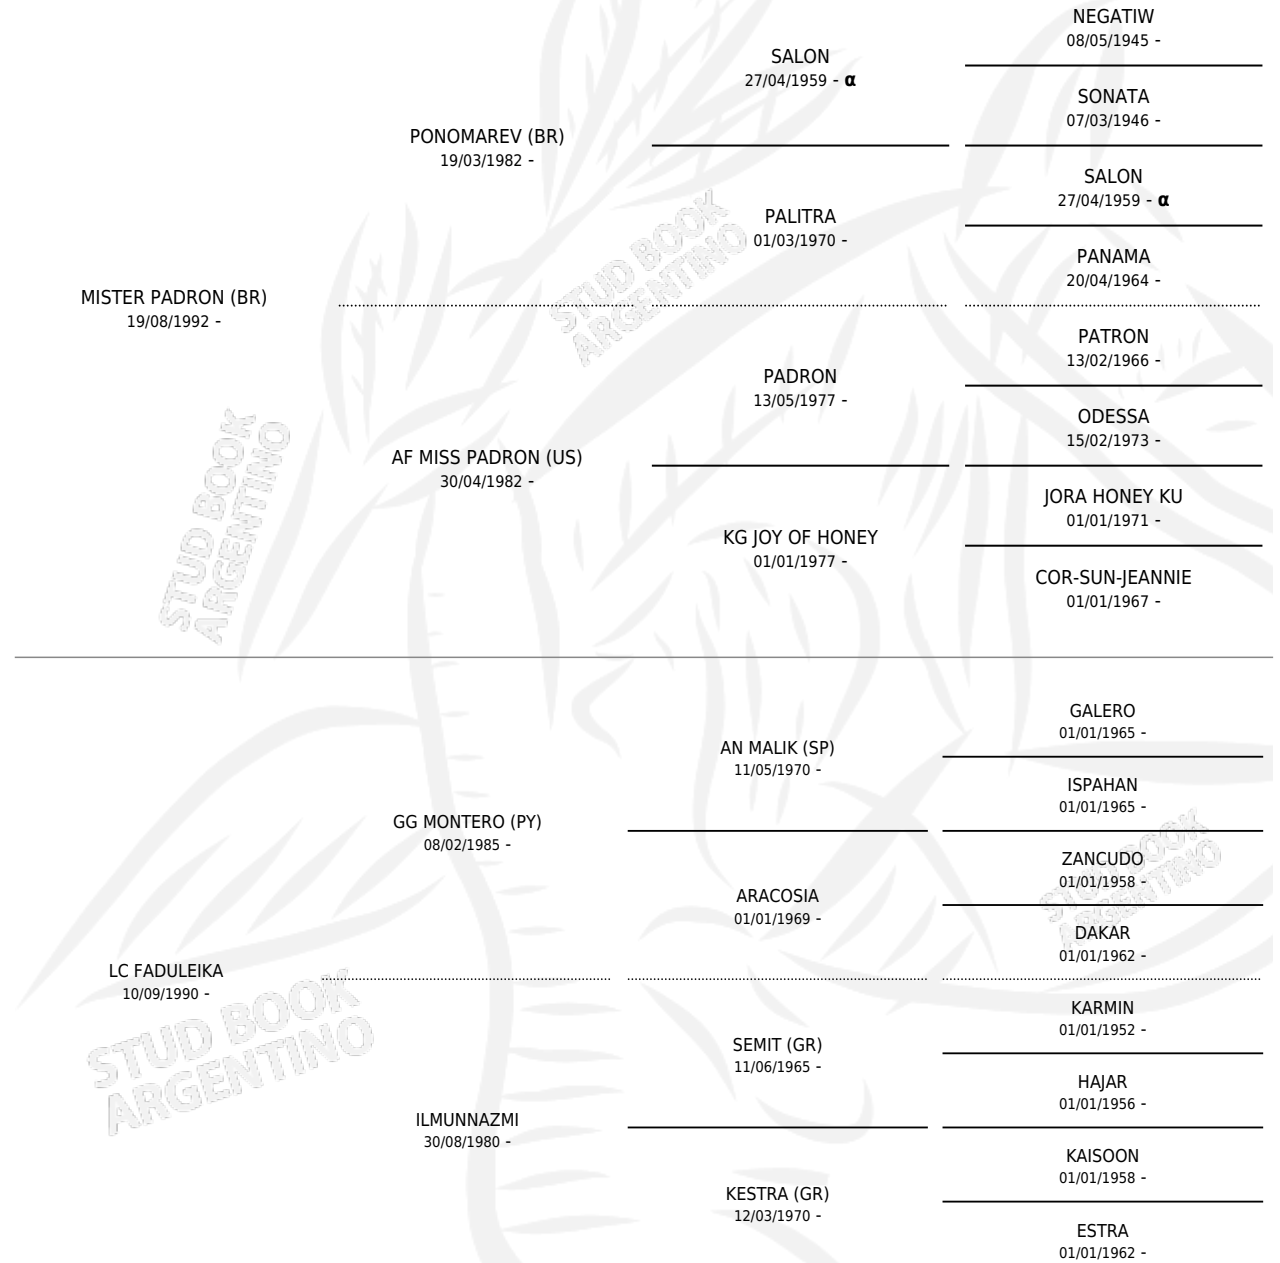

LV TADHKARA

por MISTER PADRON (BR) y LC FADULEIKA por GG MONTERO (PY)

Argentina · Hembra · Tordillo · AP · 15/09/2001
Familia · Volumen 37

ESTADO

TIPIFICACIÓN SANGUÍNEA	✓
TIPIFICACIÓN POR ADN	X
PASAPORTE	X
IDENTIFICACIÓN POR MICROCHIP	X
REPRODUCTOR	X

Lugar de nacimiento: La Sofia

Criador: Sin dato

PEDIGREE

INBREEDING : α

LV TADHKARA

Datos oficiales del Stud Book Argentino

Documento generado el 14/05/2026

studbook.org.ar