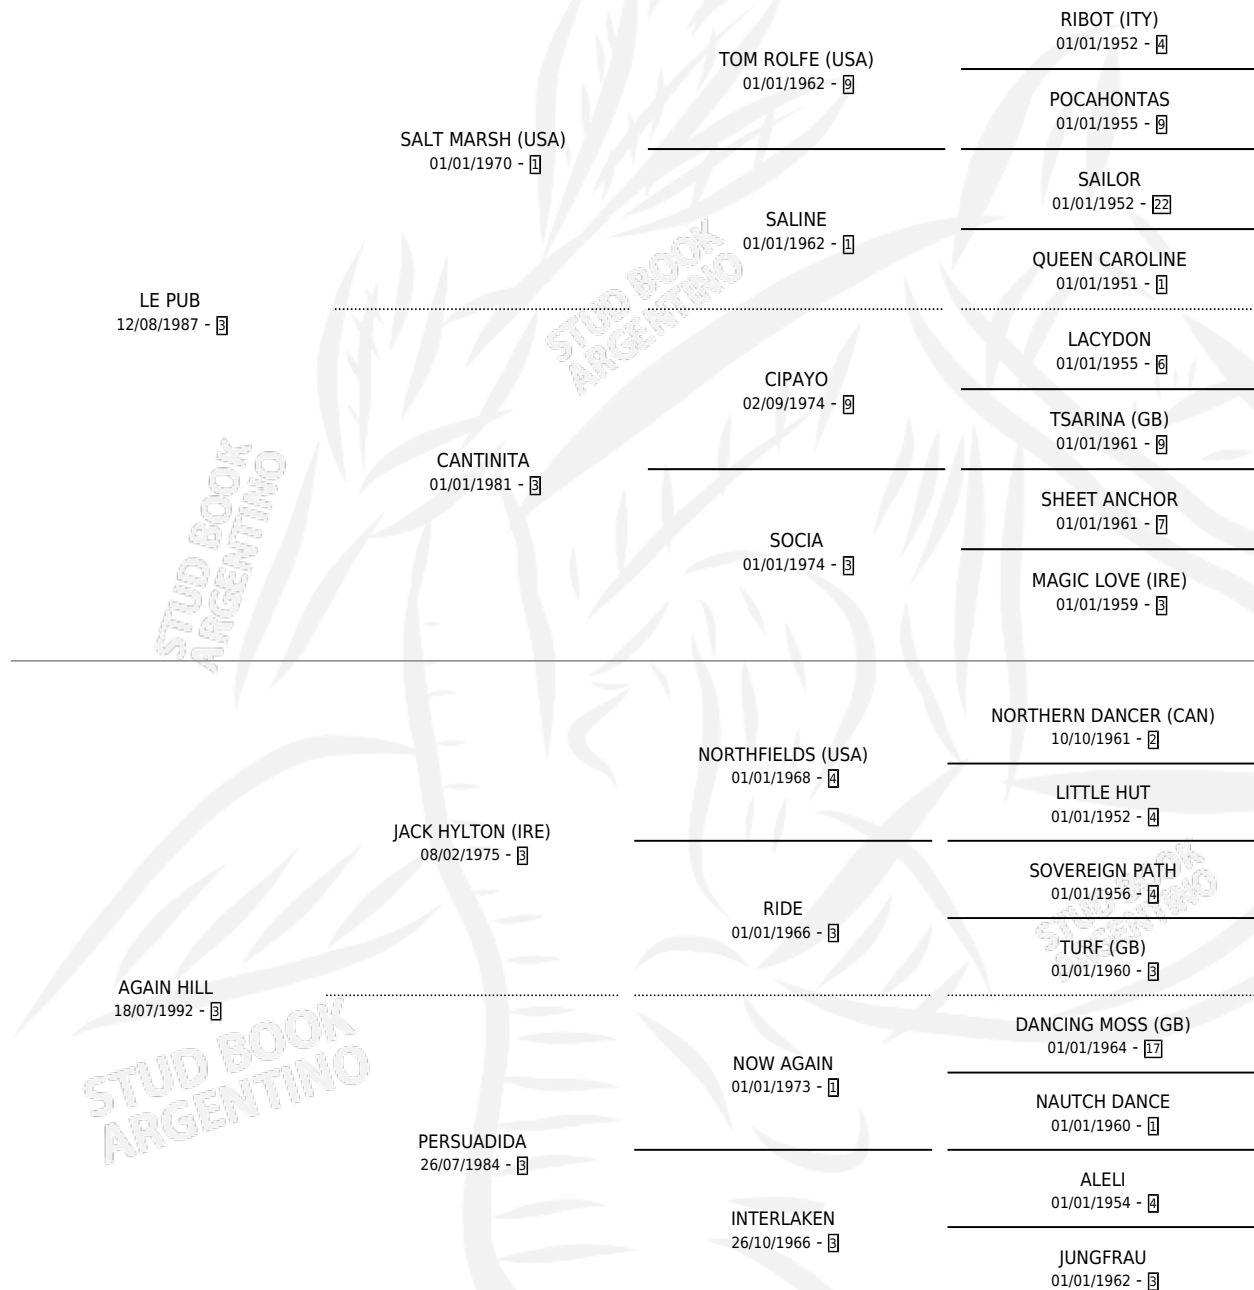

LA RAFAGA PUB

por LE PUB y AGAIN HILL por JACK HYLTON (IRE)

Argentina · Hembra · Alazan · SP · 04/09/2001
Familia 3-m · Volumen 37

ESTADO

TIPIFICACIÓN SANGUÍNEA	✓
TIPIFICACIÓN POR ADN	X
PASAPORTE	X
IDENTIFICACIÓN POR MICROCHIP	X
REPRODUCTOR	X

Lugar de nacimiento: Loma Brava
Criador: Ceccarelli Sauro

PEDIGREE