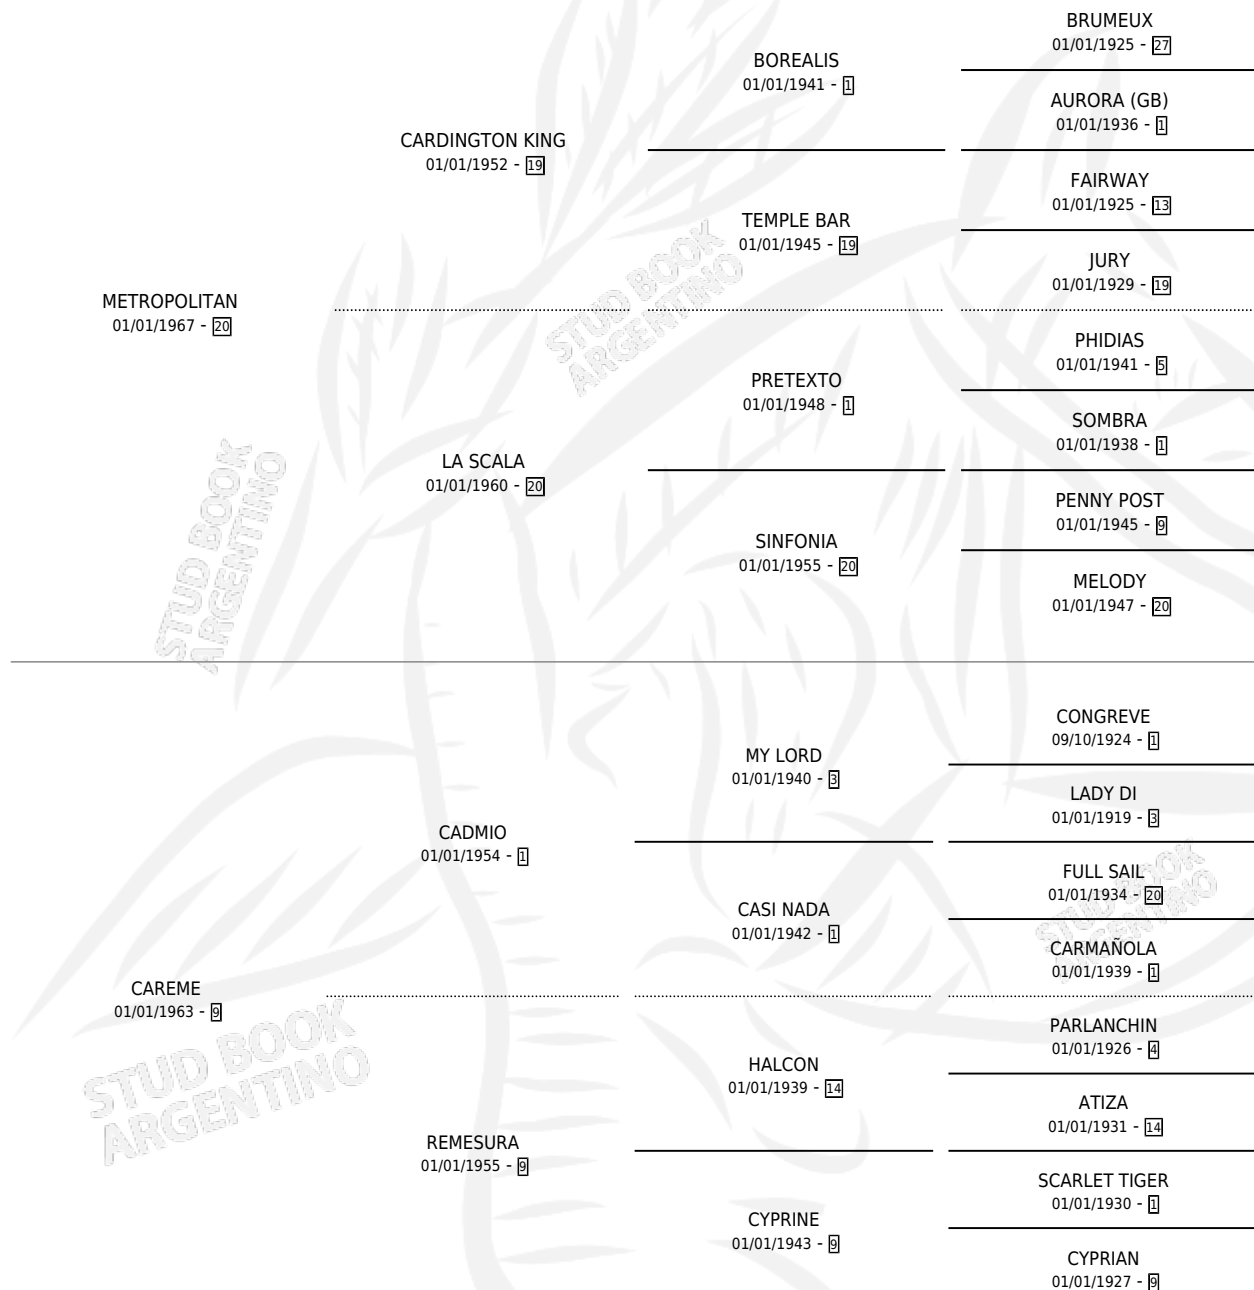

Lugar de nacimiento: Campo particular

Criador: Sin dato

~

HIJOS

	MACHOS	HEMBRAS
6 NACIERON	3	3
2 CORRIERON	0	2
1 GANARON	0	1
0 GANADORES CL	0 GANADORES GR	0 GANADORES G1

PEDIGREE

CAMPAÑA

Solo carreras oficiales de Argentina