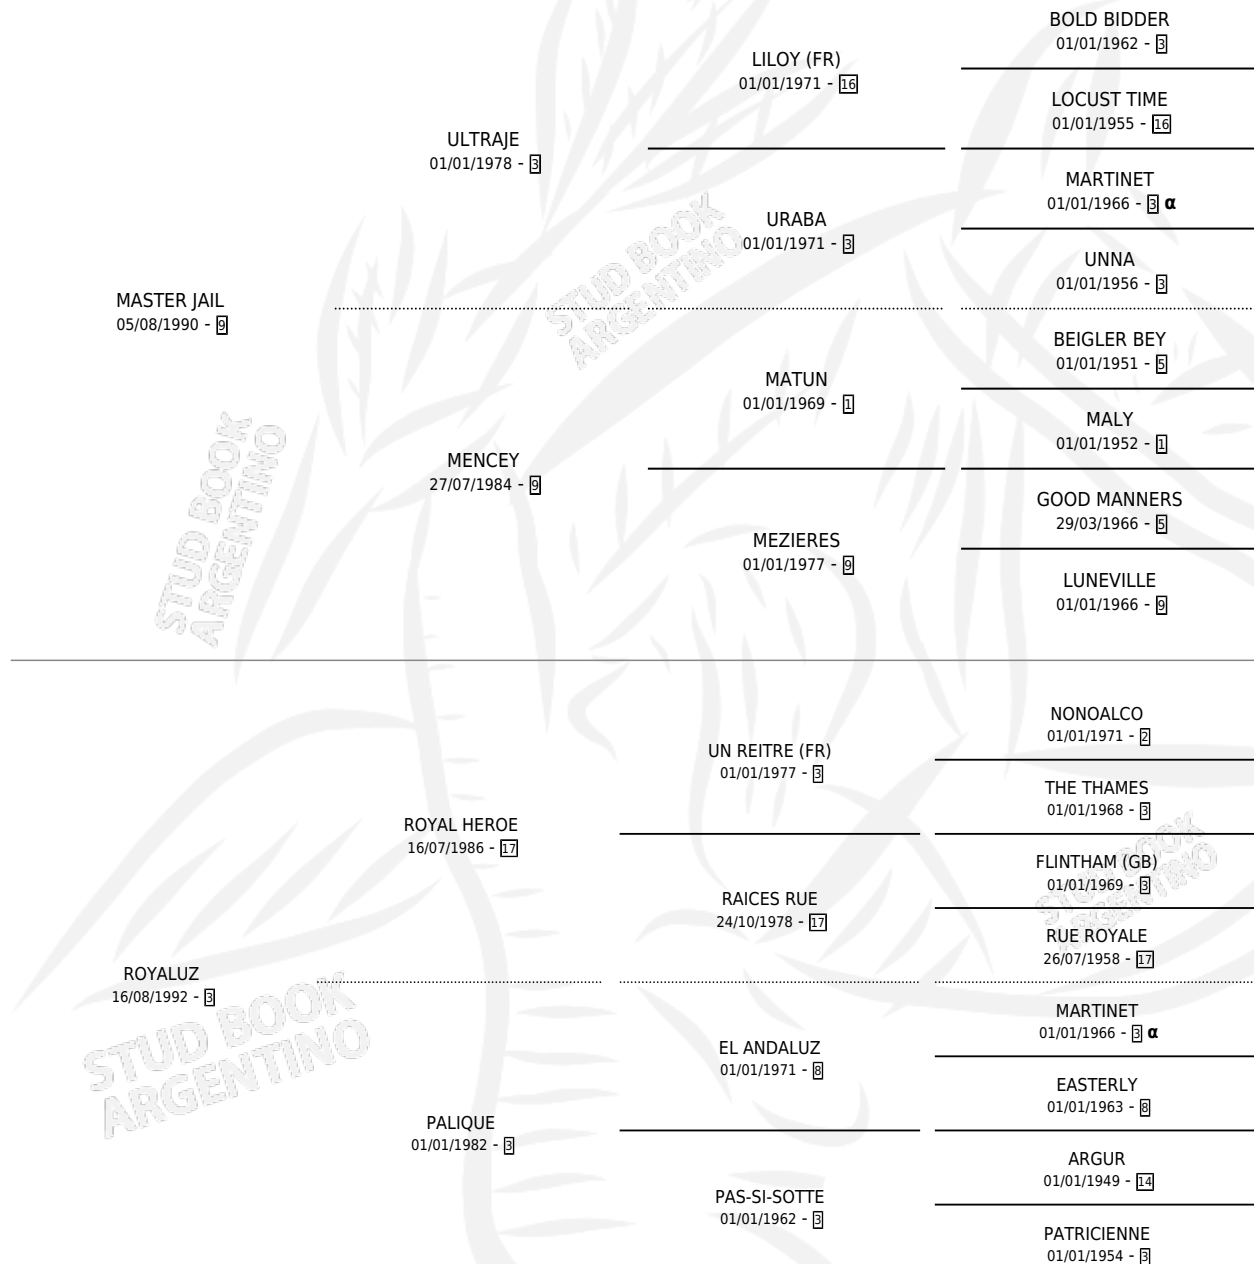

ROYAL TEACHER

por MASTER JAIL y ROYALUZ por ROYAL HEROE

Argentina · Hembra · Zaino Doradillo · SP · 17/09/2001
Familia 3-m · Volumen 37

ESTADO

TIPIFICACIÓN SANGUÍNEA	✓
TIPIFICACIÓN POR ADN	X
PASAPORTE	X
IDENTIFICACIÓN POR MICROCHIP	X
REPRODUCTOR	X

Lugar de nacimiento: El Tordillo

Criador: Sin dato

PEDIGREE

INBREEDING : α

ROYAL TEACHER

Datos oficiales del Stud Book Argentino

Documento generado el 14/05/2026

studbook.org.ar