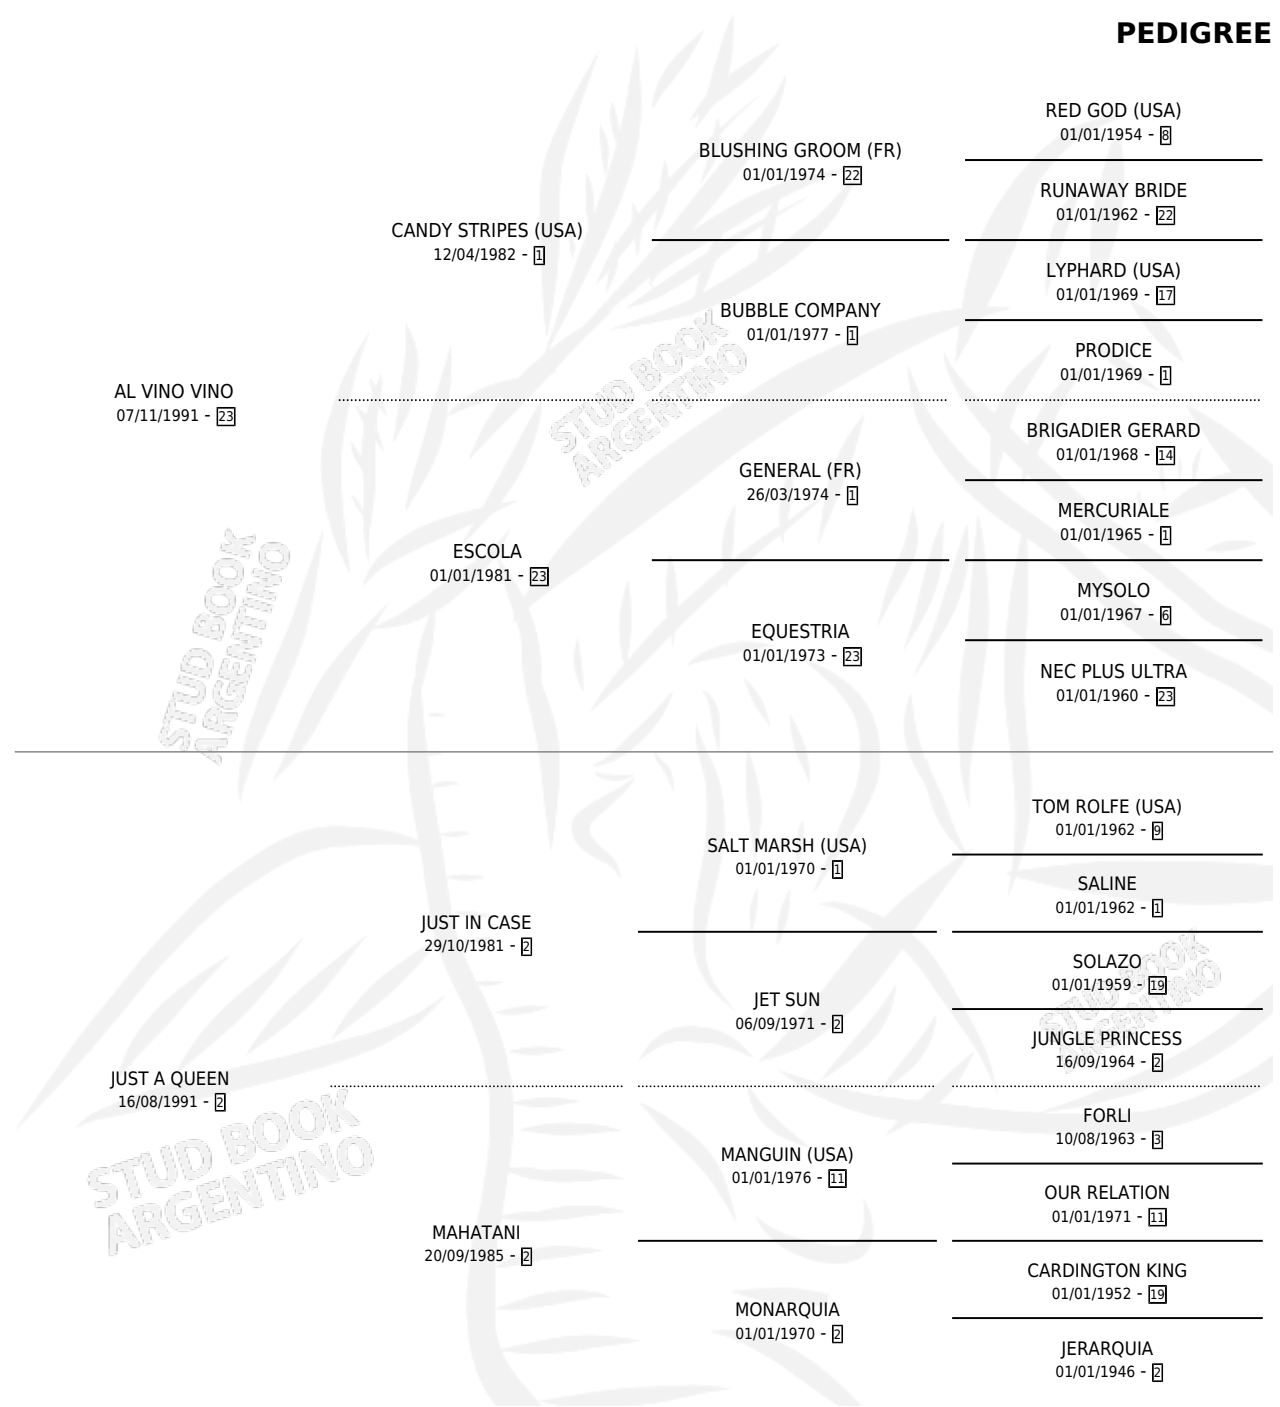

CAROLINA VINO

por AL VINO VINO y JUST A QUEEN por JUST IN CASE

Argentina · Hembra · Alazan · SP · 12/09/2001
Familia 2-u · Volumen 37

ESTADO

TIPIFICACIÓN SANGUÍNEA	✓
TIPIFICACIÓN POR ADN	✓
PASAPORTE	X
IDENTIFICACIÓN POR MICROCHIP	X
REPRODUCTOR	✓

Lugar de nacimiento: Olga Margarita

Criador: Herrera Olga Margarita Ovanessoff

PEDIGREE

CAMPAÑA

Solo carreras oficiales de Argentina

POR EDAD

EDAD	CC	1°	2°	3°	4°	5°	NP	CLC	CLG	CLCG1	CLGG1	IMPORTE	GANANCIA / CC
4 AÑOS	4	0	0	0	0	0	4	0	0	0	0	\$100	\$25
TOTALES	4	0	0	0	0	0	4	0	0	0	0	\$100	\$25
%		0.0%	0.0%	0.0%	0.0%	0.0%	100%	0.0%	0.0%	0.0%	0.0%		