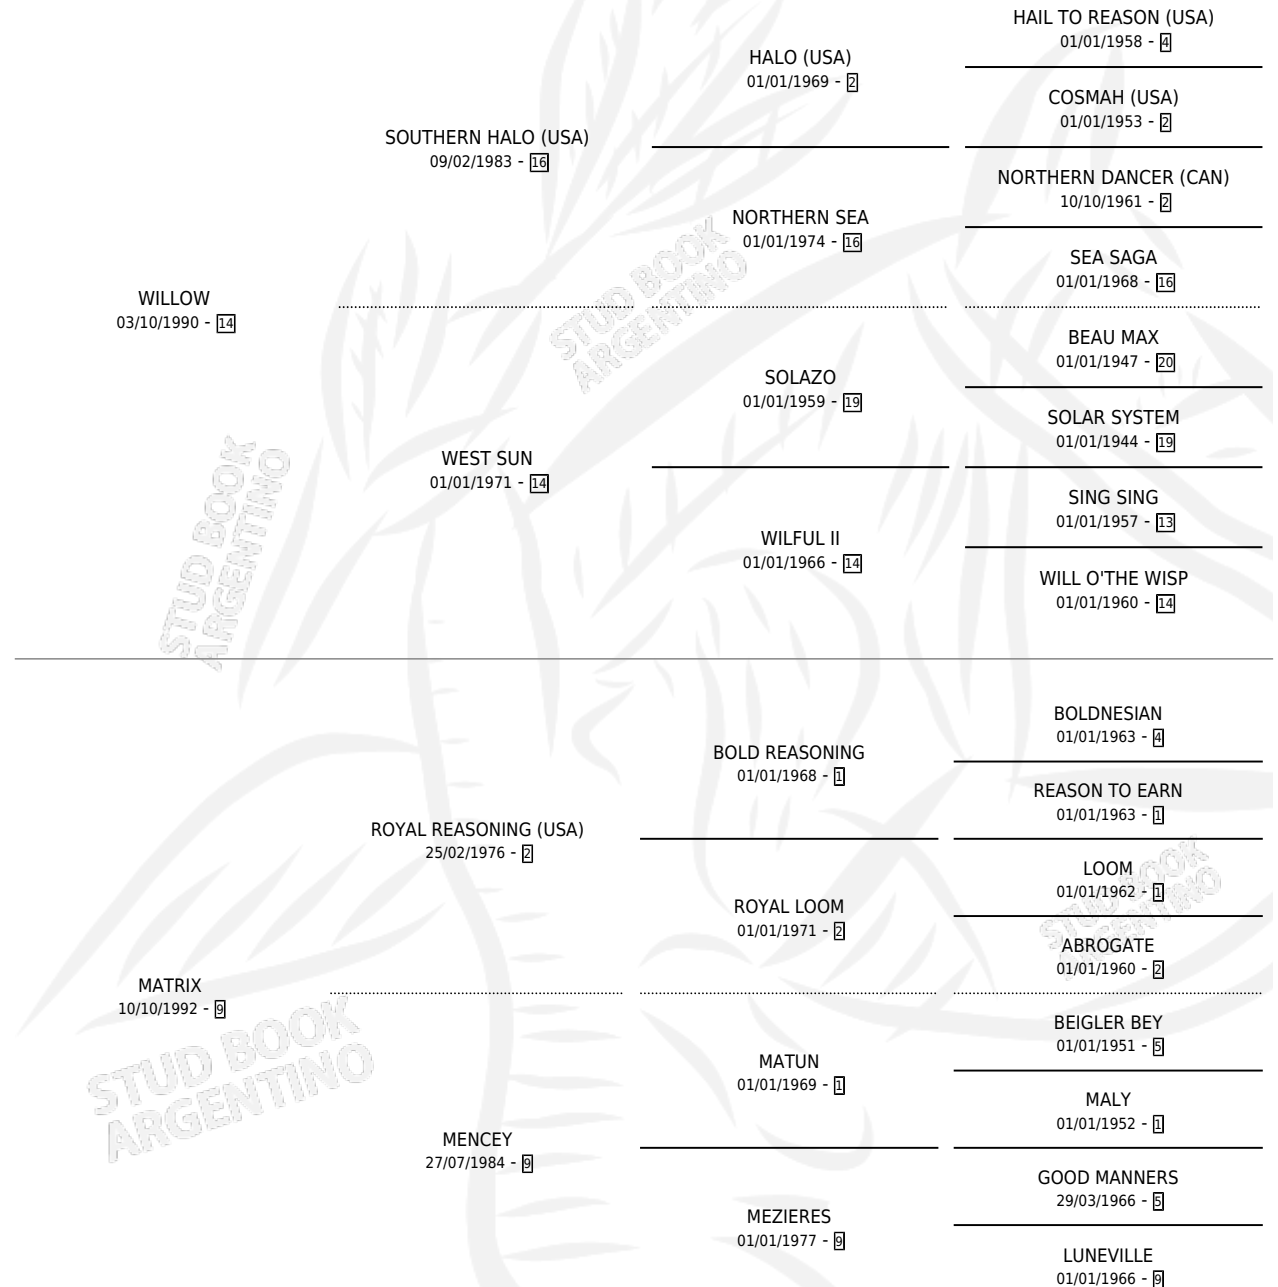

WAHABI

por WILLOW y MATRIX por ROYAL REASONING (USA)

Argentina · Hembra · Alazan · SP · 11/09/2001
Familia 9-b · Volumen 37

ESTADO

TIPIFICACIÓN SANGUÍNEA	✓
TIPIFICACIÓN POR ADN	✓
PASAPORTE	X
IDENTIFICACIÓN POR MICROCHIP	X
REPRODUCTOR	✓

Lugar de nacimiento: Don Eduardo L
Criador: Sin dato

~

HIJOS

	MACHOS	HEMBRAS
1 NACIERON	1	0
SIN ACTUACIONES		

PEDIGREE

CAMPAÑA

Solo carreras oficiales de Argentina

POR EDAD