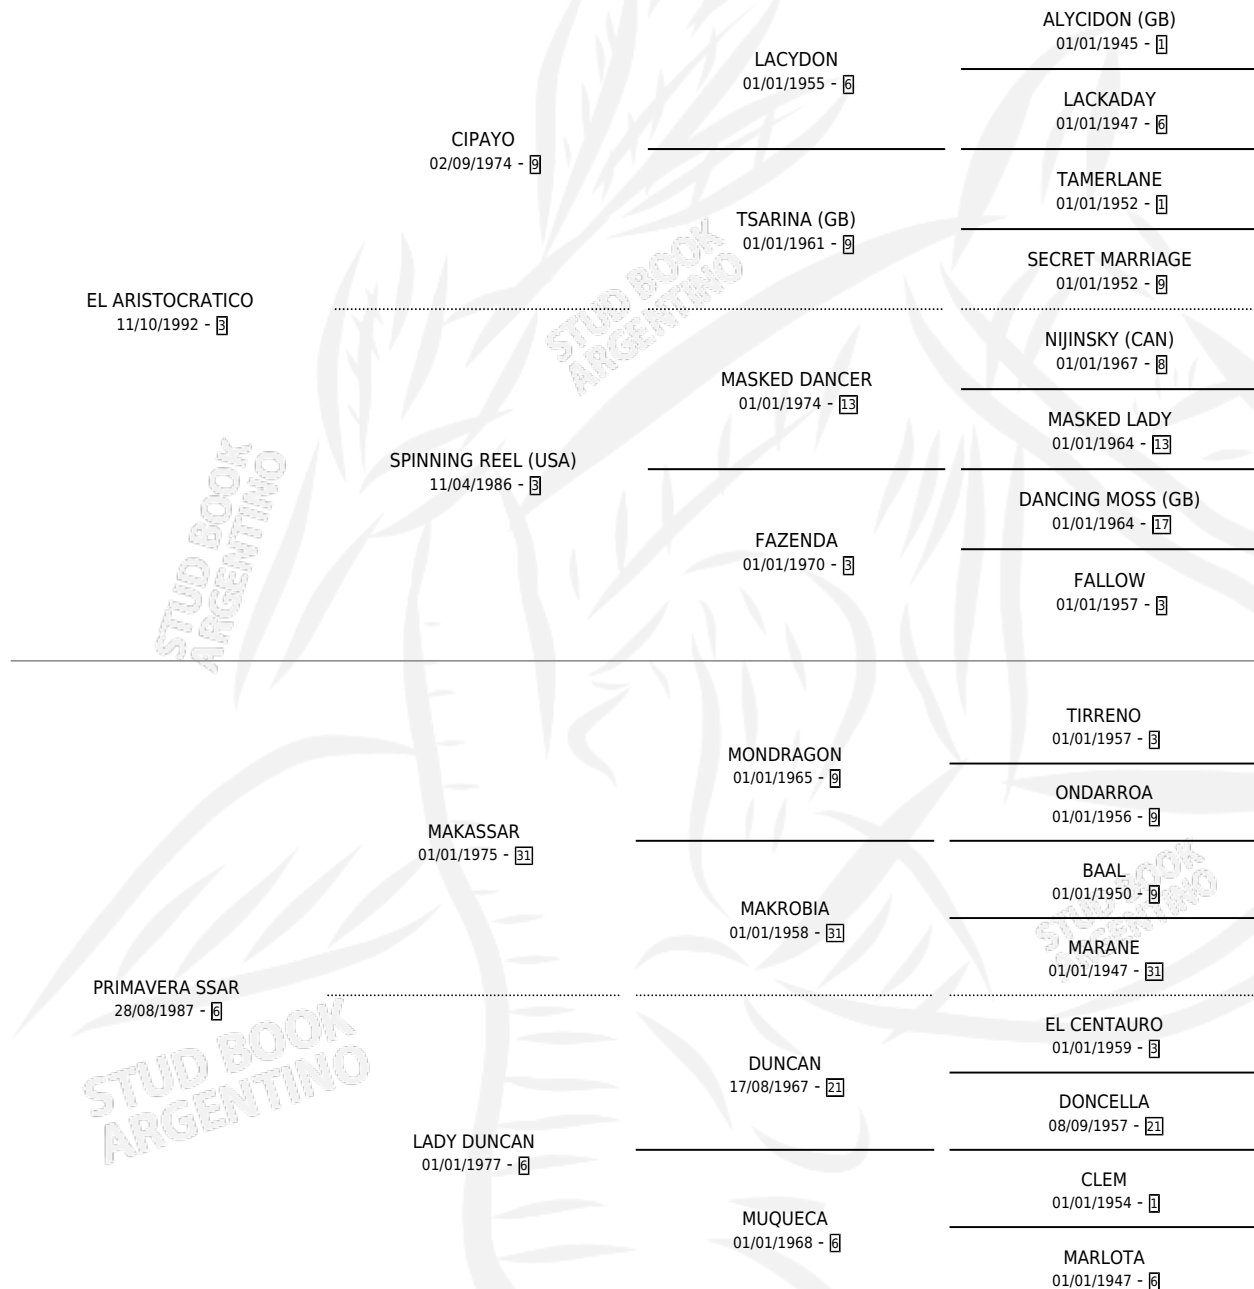

MISS WENDY

por **EL ARISTOCRATICO** y **PRIMAVERA SSAR** por **MAKASSAR**

Argentina · Hembra · Zaino Doradillo · SP · 24/09/2001
Familia 6 · Volumen 37

ESTADO

TIPIFICACIÓN SANGUÍNEA	✓
TIPIFICACIÓN POR ADN	✓
PASAPORTE	X
IDENTIFICACIÓN POR MICROCHIP	X
REPRODUCTOR	✓

Lugar de nacimiento: Vedia
Criador: Sin dato

~

HIJOS

	MACHOS	HEMBRAS
1 NACIERON	0	1
1 CORRIERON	0	1

SIN ACTUACIONES

PEDIGREE