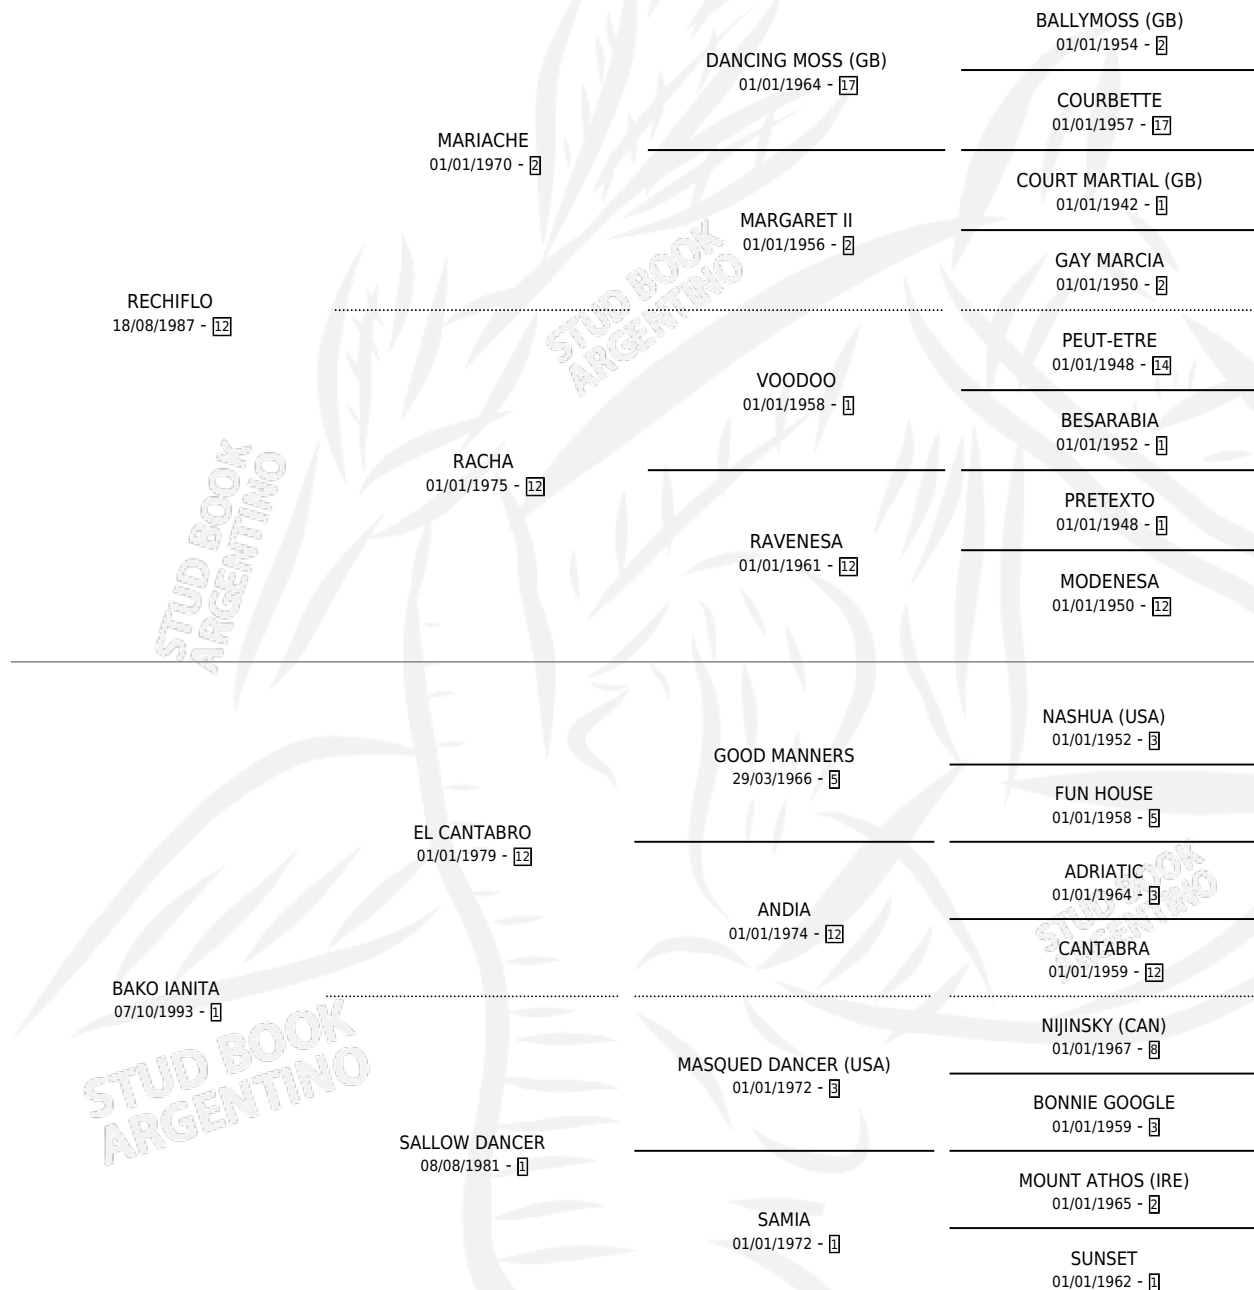

REPIQUETERO SUR

por RECHIFLO y BAKO IANITA por EL CANTABRO

Argentina · Macho · Zaino Doradillo · SP · 11/09/2001
Familia 1-t · Volumen 37

ESTADO

TIPIFICACIÓN SANGUÍNEA	✓
TIPIFICACIÓN POR ADN	X
PASAPORTE	X
IDENTIFICACIÓN POR MICROCHIP	X
REPRODUCTOR	X

Lugar de nacimiento: Santa Maria del Sur

Criador: Sin dato

PEDIGREE