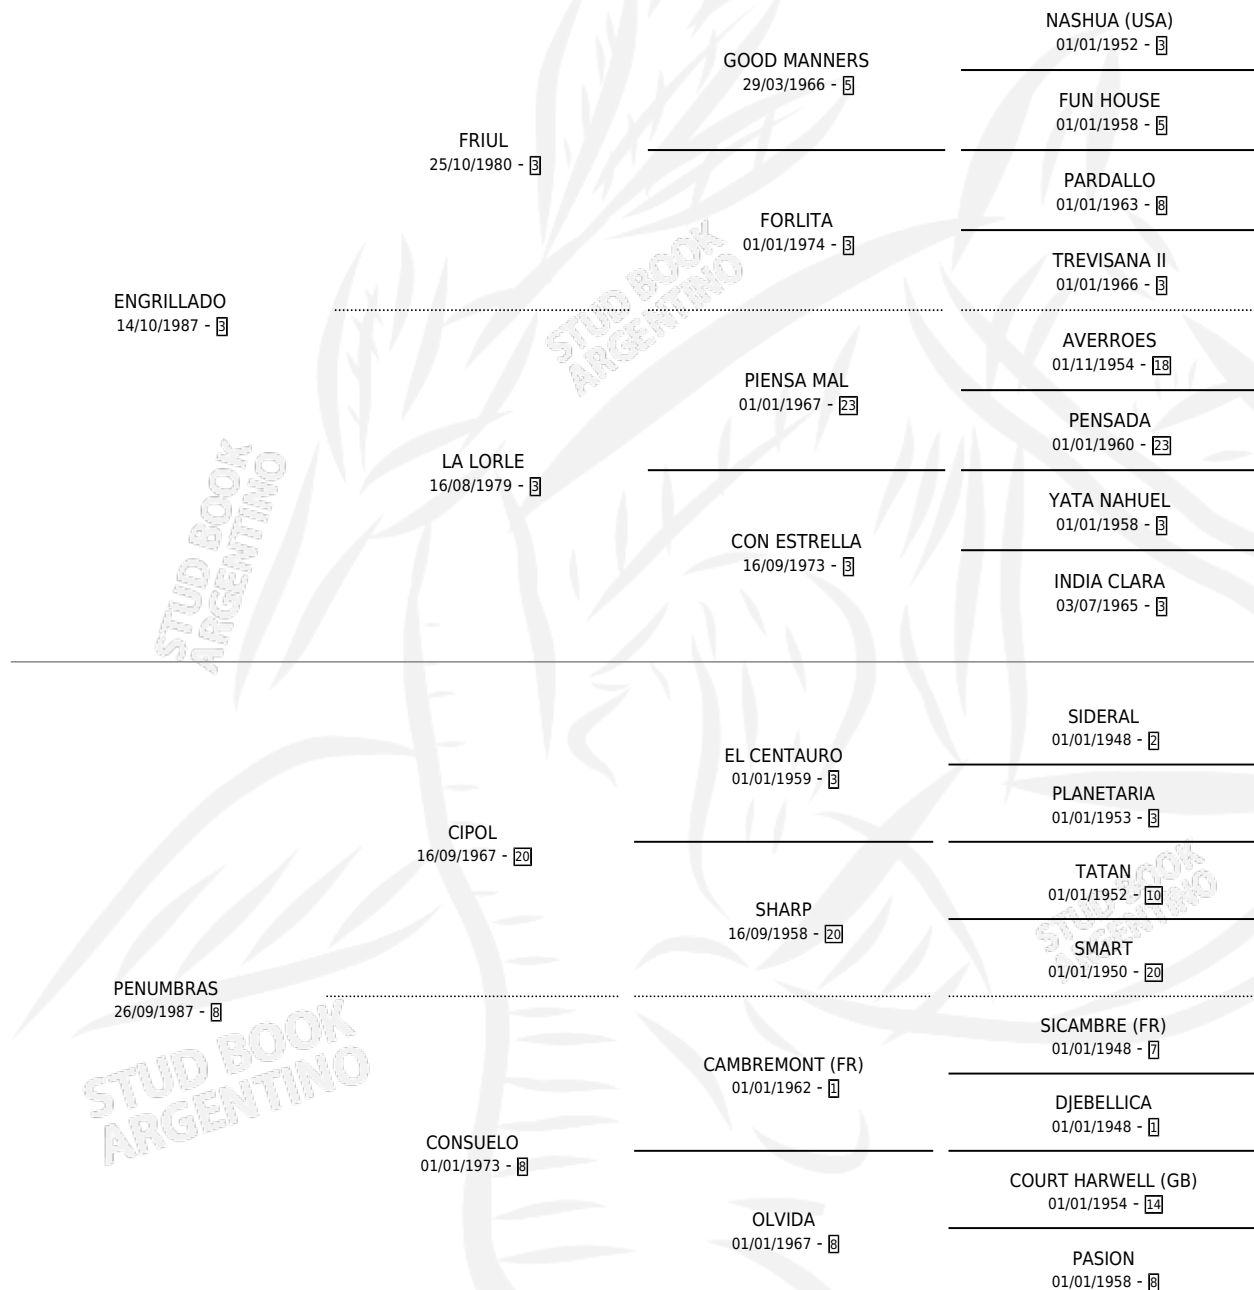

BASKA SIMPATICA

por ENGRILLADO y PENUMBRAS por CIPOL

Argentina · Hembra · Alazan Tostado · SP · 12/09/2001
Familia 8-j · Volumen 37

ESTADO

TIPIFICACIÓN SANGUÍNEA	✓
TIPIFICACIÓN POR ADN	✓
PASAPORTE	X
IDENTIFICACIÓN POR MICROCHIP	X
REPRODUCTOR	✓

Lugar de nacimiento: Usasti

Criador: Usasti

~

HIJOS

	MACHOS	HEMBRAS
2 NACIERON	1	1
1 CORRIERON	0	1

SIN ACTUACIONES

PEDIGREE

S