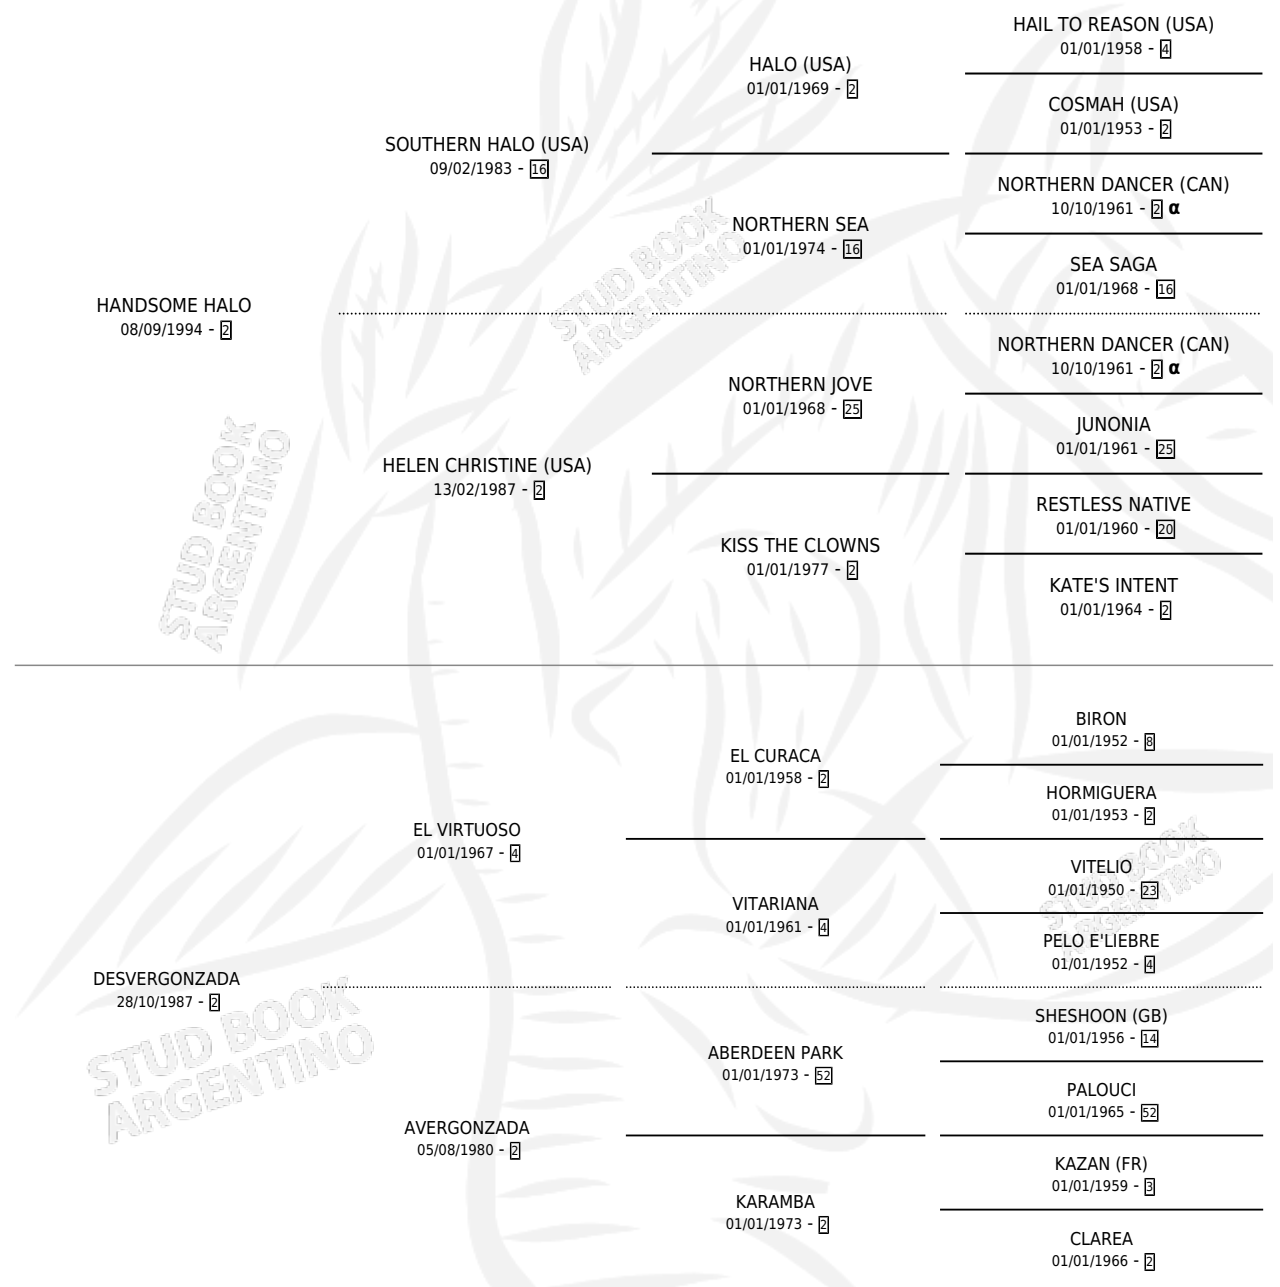

HANDSOME BLACK

por HANDSOME HALO y DESVERGONZADA por EL VIRTUOSO

Argentina · Macho · Tordillo · SP · 10/09/2001
Familia 2-g · Volumen 37

ESTADO

TIPIFICACIÓN SANGUÍNEA	✓
TIPIFICACIÓN POR ADN	✓
PASAPORTE	X
IDENTIFICACIÓN POR MICROCHIP	X
REPRODUCTOR	X

Lugar de nacimiento: La Quebrada
Criador: Sin dato

PEDIGREE

INBREEDING : α

CAMPAÑA

Solo carreras oficiales de Argentina

POR EDAD

EDAD	CC	1°	2°	3°	4°	5°	NP	CLC	CLG	CLCG1	CLGG1	IMPORTE	GANANCIA / CC
4 AÑOS	2	1	0	0	0	0	1	0	0	0	0	\$11,400	\$5,700
6 AÑOS	7	2	1	1	1	0	2	0	0	0	0	\$32,400	\$4,629
7 AÑOS	1	0	0	0	0	0	1	0	0	0	0	\$0	\$0
TOTALES	10	3	1	1	1	0	4	0	0	0	0	\$43,800	\$4,380
%		30.0%	10.0%	10.0%	10.0%	0.0%	40.0%	0.0%	0.0%	0.0%	0.0%		