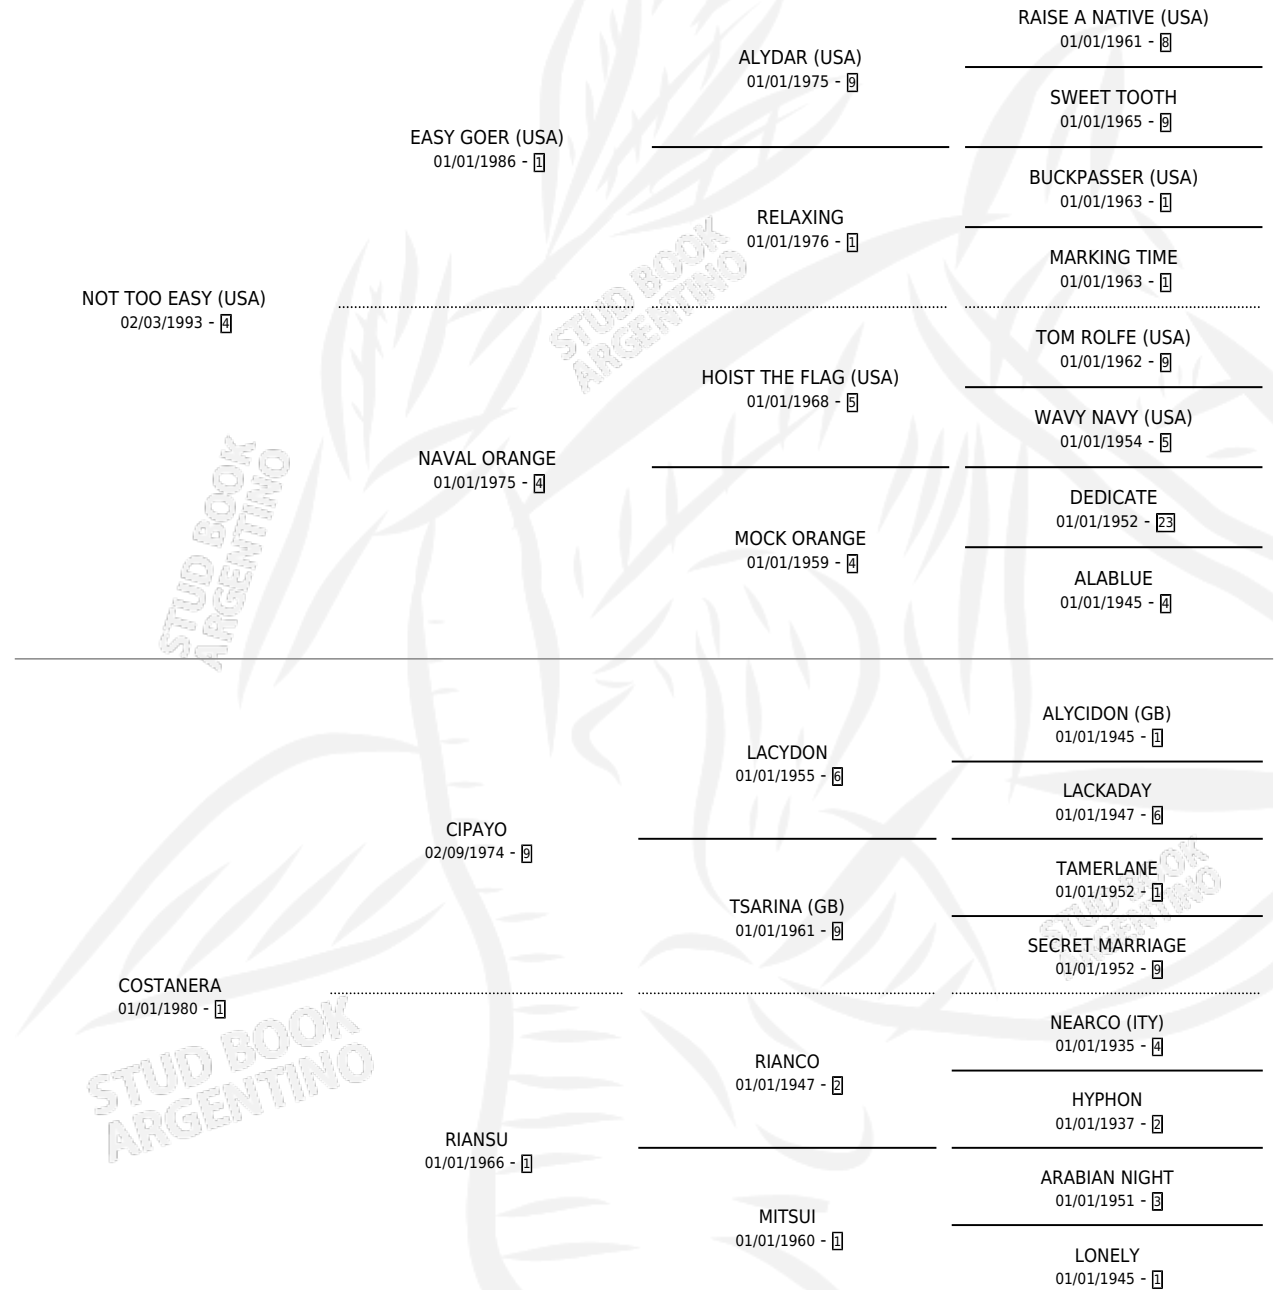

CAVERNARIA

por NOT TOO EASY (USA) y COSTANERA por CIPAYO

Argentina · Hembra · Zaino · SP · 06/09/2001
Familia 1-j · Volumen 37

ESTADO

TIPIFICACIÓN SANGUÍNEA	✓
TIPIFICACIÓN POR ADN	X
PASAPORTE	X
IDENTIFICACIÓN POR MICROCHIP	X
REPRODUCTOR	X

Lugar de nacimiento: Los Cesares

Criador: Los Cesares

PEDIGREE

CAVERNARIA

Datos oficiales del Stud Book Argentino

Documento generado el 25/04/2026

studbook.org.ar