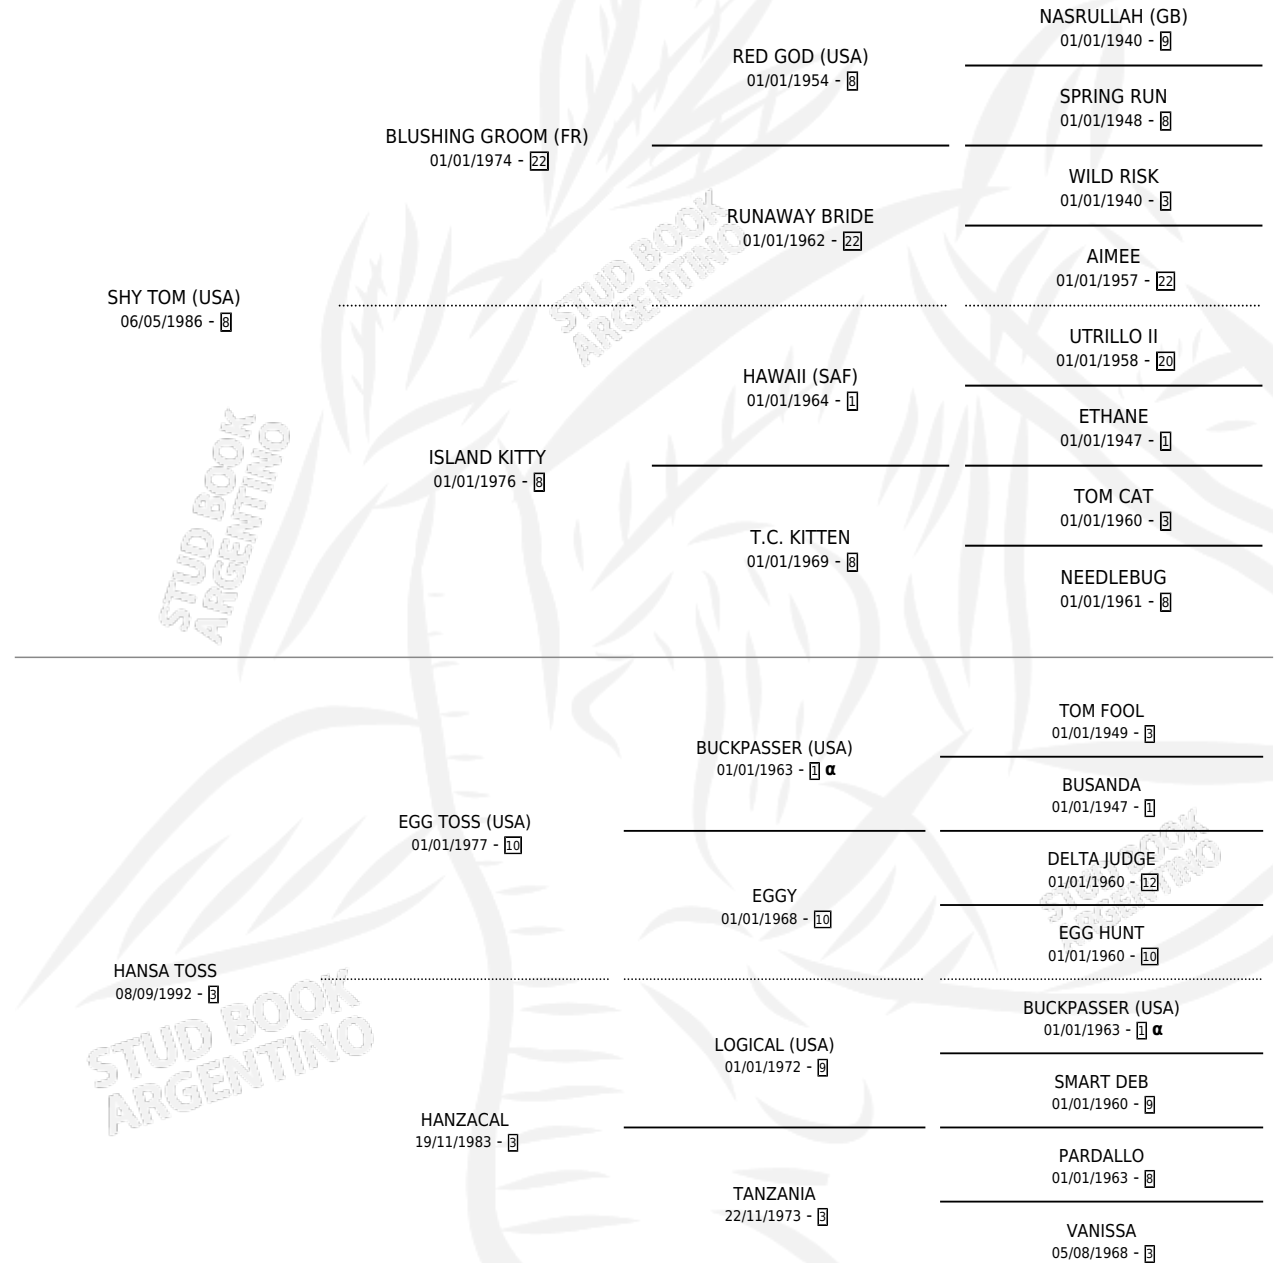

HANDLE TOM

por SHY TOM (USA) y HANSA TOSS por EGG TOSS (USA)

Argentina · Macho · Alazan · SP · 19/09/2001
Familia 3-b · Volumen 37

ESTADO

TIPIFICACIÓN SANGUÍNEA	✓
TIPIFICACIÓN POR ADN	X
PASAPORTE	X
IDENTIFICACIÓN POR MICROCHIP	X
REPRODUCTOR	X

Lugar de nacimiento: La Biznaga

Criador: La Biznaga

PEDIGREE

INBREEDING : α

EXPORTACIÓN / IMPORTACIÓN

FECHA	MOVIMIENTO	PAÍS
30/12/2003	EXPORTADO	PARAGUAY

HANDLE TOM

Datos oficiales del Stud Book Argentino