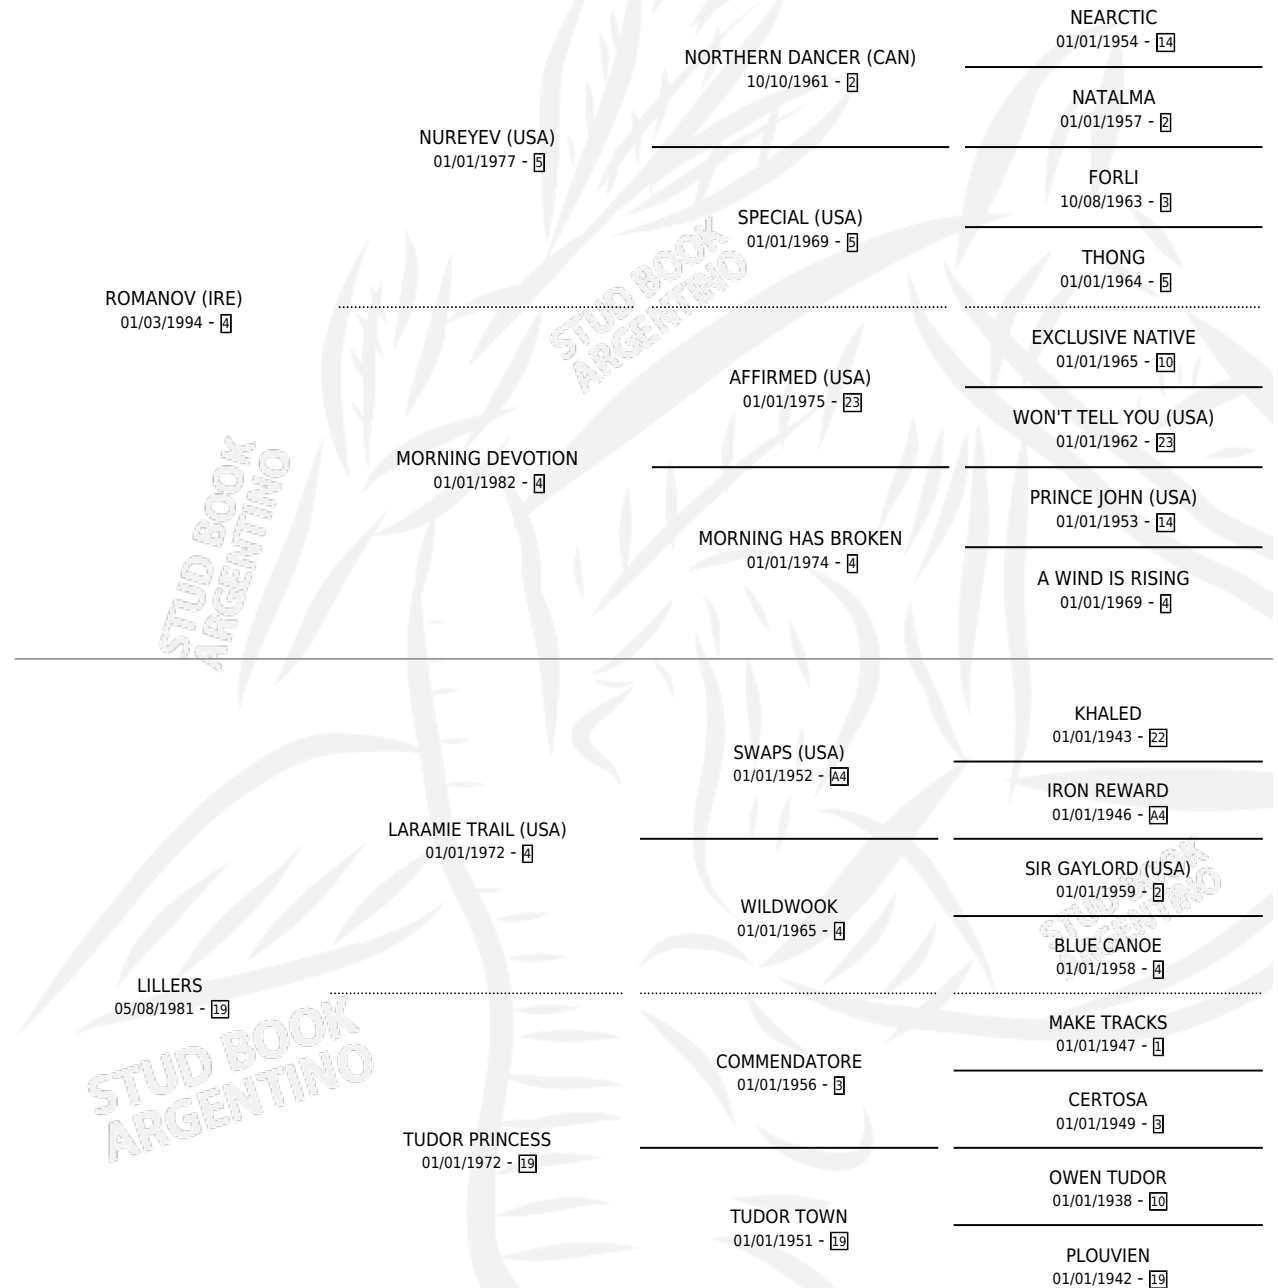

ROMLLERS

por ROMANOV (IRE) y LILLERS por LARAMIE TRAIL (USA)

Argentina · Hembra · Zaino · SP · 19/09/2001
Familia 19-c · Volumen 37

ESTADO

TIPIFICACIÓN SANGUÍNEA	✓
TIPIFICACIÓN POR ADN	✓
PASAPORTE	X
IDENTIFICACIÓN POR MICROCHIP	X
REPRODUCTOR	✓

Lugar de nacimiento: La Biznaga
Criador: La Biznaga

~

HIJOS

	MACHOS	HEMBRAS
9 NACIERON	4	5
8 CORRIERON	4	4
7 GANARON	4	3
0 GANADORES CL	0 GANADORES GR	0 GANADORES G1

PEDIGREE

S

mientos 9 / Efectividad 100%

PADRILLO	PRODUCTO	CRIADOR	1ER SERVICIO	ÚLTIMO SERVICIO
MISTER TIN	DOÑA MAGALI (H Z, 16/11/2017)	PASCHERO DANIEL GERARDO	04/11/2016	04/11/2016
ROMAN RULER (USA)	THE SWEETEST TABOO (H Z, 08/10/2015)	LA SEÑAL	17/09/2014	08/10/2014
ROMAN RULER (USA)	ROMAN REBELLE (H Z, 23/08/2014)	MELINCUE	01/09/2013	01/09/2013
ORPEN (USA)	ORTIVA (M Z, 02/08/2013)	MELINCUE	16/08/2012	16/08/2012
KING'S BEST (USA)	KING'S RHUM (M Z, 31/10/2011) •MURIÓ EL 18/09/2025•	MELINCUE	28/10/2010	18/11/2010
ROMAN RULER (USA)	ROMAN ROMY (H Z, 02/10/2010)	MELINCUE	13/10/2009	13/10/2009
ROMAN RULER (USA)	ROMAN ROLL (M Z, 21/09/2009)	MELINCUE	06/10/2008	06/10/2008
KING'S BEST (USA)	ROMAN KING (M Z, 16/09/2008)	MELINCUE	28/09/2007	28/09/2007
CITY WEST	ROMAN CITY (H Z, 31/07/2007)	MELINCUE	19/08/2006	19/08/2006