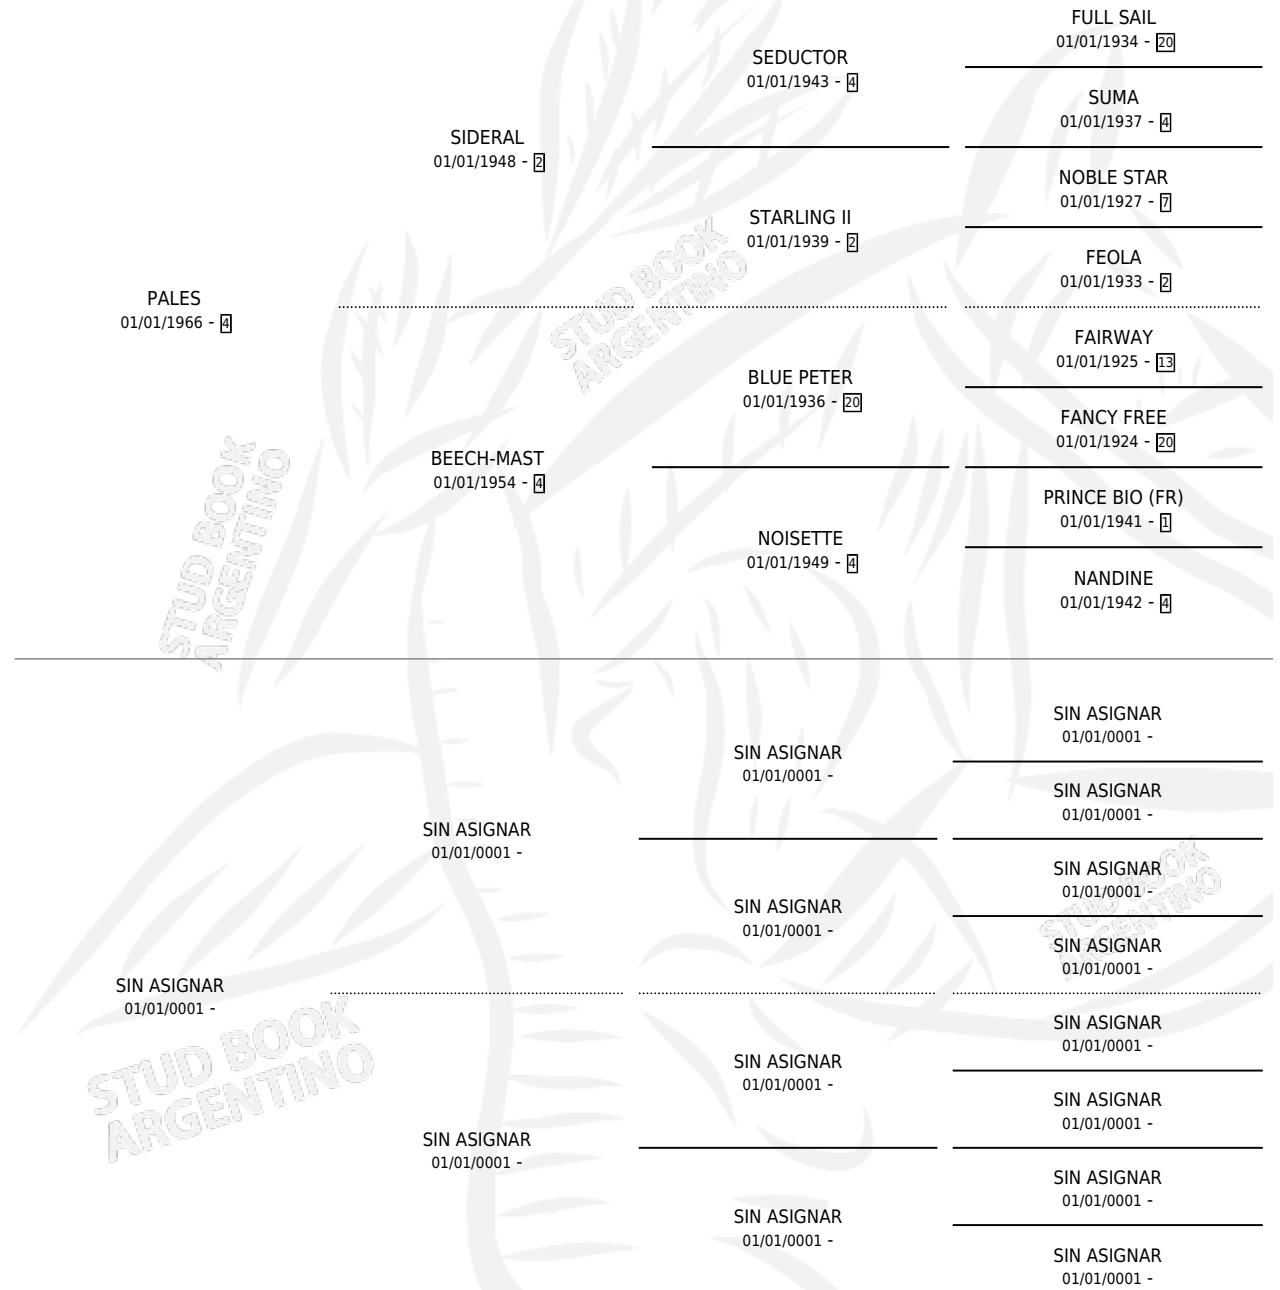

IVALU

por PALES y SIN ASIGNAR por SIN ASIGNAR

Argentina · Hembra · Alazan Tostado · SP · 01/01/1974
Familia · Volumen 28

ESTADO

TIPIFICACIÓN SANGUÍNEA	X
TIPIFICACIÓN POR ADN	X
PASAPORTE	X
IDENTIFICACIÓN POR MICROCHIP	X
REPRODUCTOR	✓

Lugar de nacimiento: Campo particular

Criador: Sin dato

~

HIJOS

	MACHOS	HEMBRAS
2 NACIERON	0	2
SIN ACTUACIONES		

PEDIGREE