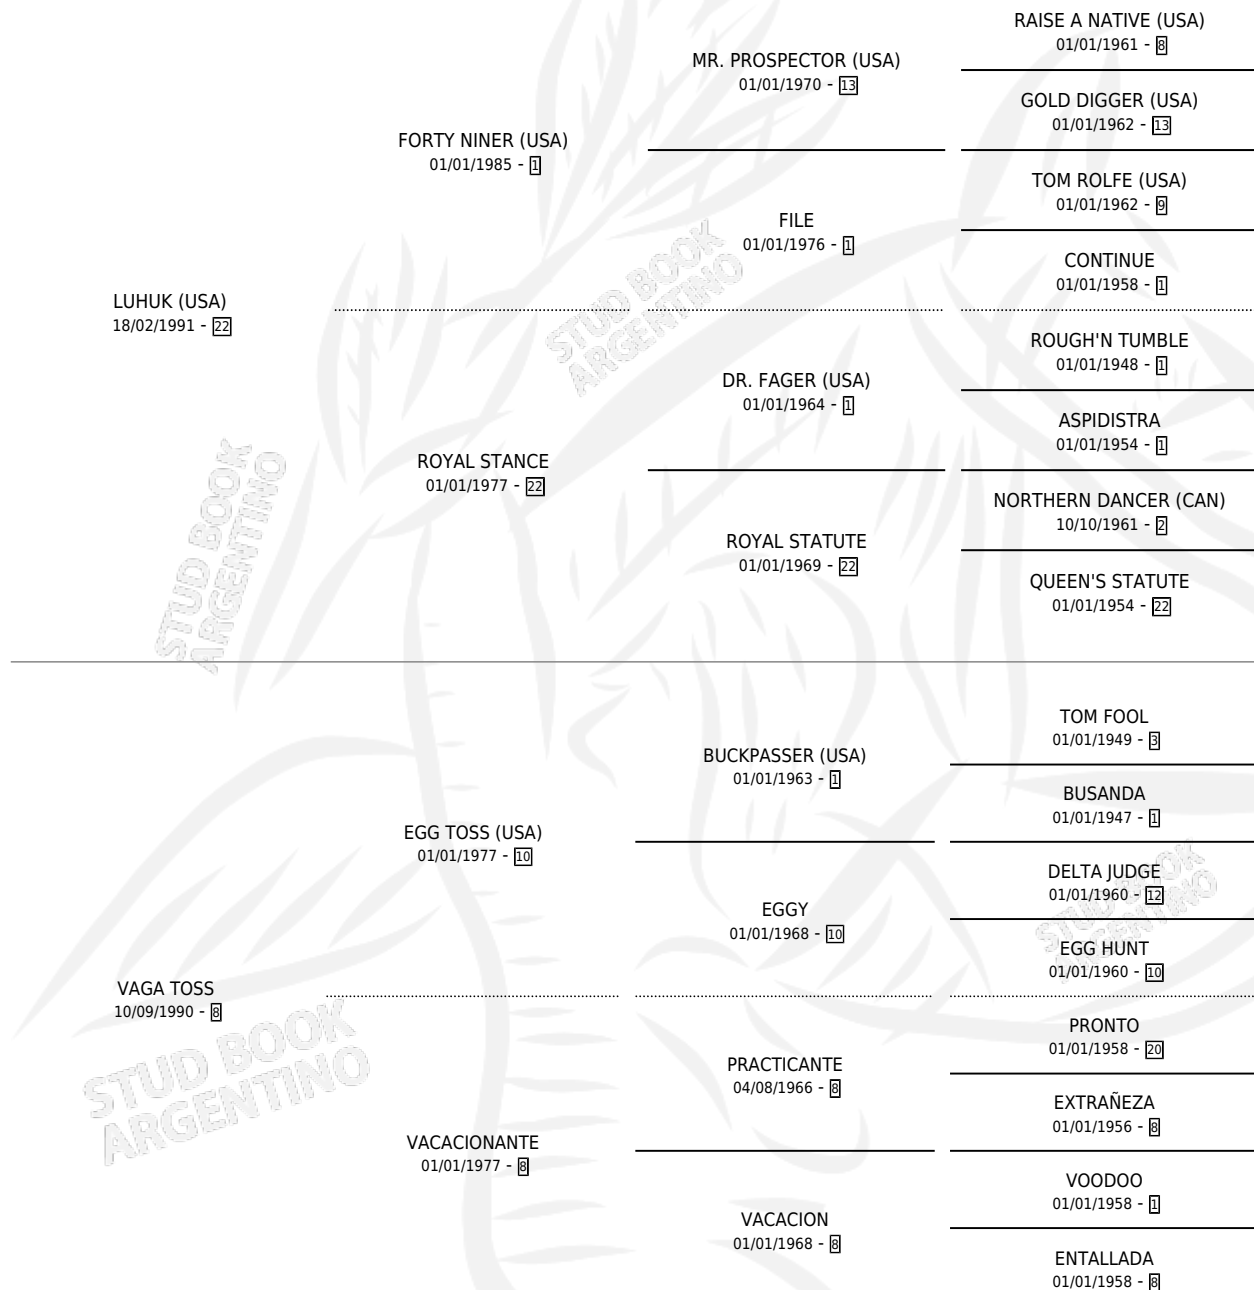

LA VAGONETA

por LUHUK (USA) y VAGA TOSS por EGG TOSS (USA)

Argentina · Hembra · Zaino Doradillo · SP · 17/09/2001
Familia 8-j · Volumen 37

ESTADO

TIPIFICACIÓN SANGUÍNEA	✓
TIPIFICACIÓN POR ADN	✓
PASAPORTE	X
IDENTIFICACIÓN POR MICROCHIP	X
REPRODUCTOR	✓

Lugar de nacimiento: La Biznaga

Criador: La Biznaga

~

HIJOS

	MACHOS	HEMBRAS
13 NACIERON	8	5
9 CORRIERON	6	3
9 GANARON	6	3
0 GANADORES CL	0 GANADORES GR	0 GANADORES G1

PEDIGREE

CAMPAÑA

Solo carreras oficiales de Argentina