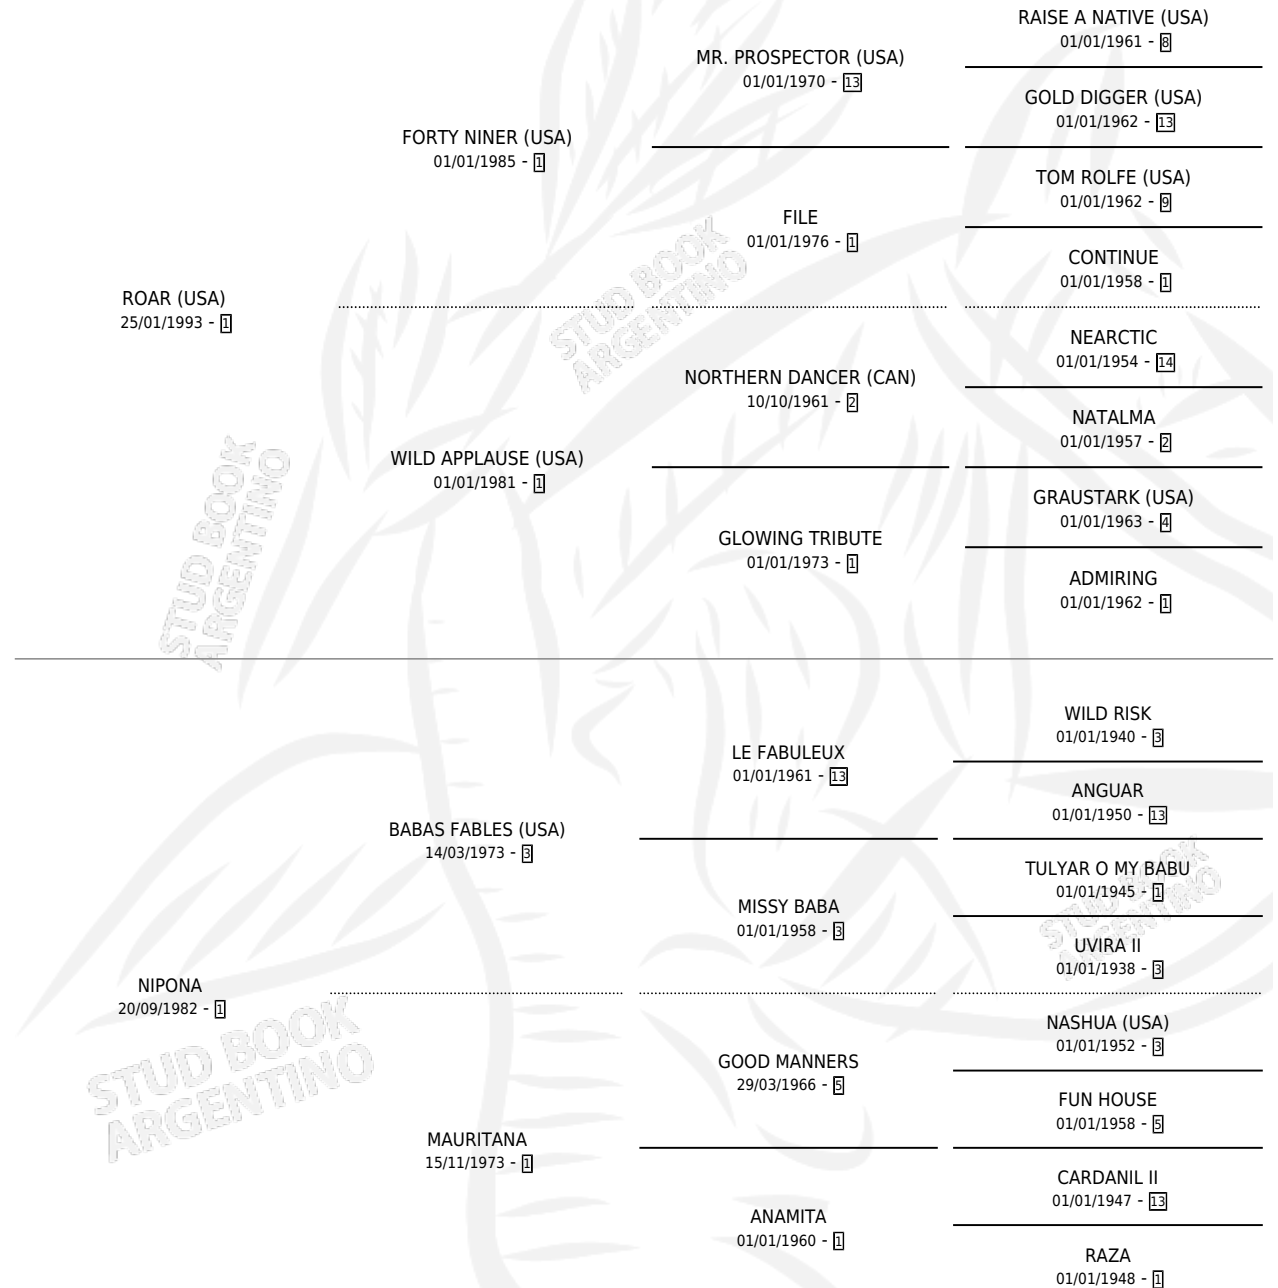

FORTY NIP

por ROAR (USA) y NIPONA por BABAS FABLES (USA)

Argentina · Macho · Zaino Colorado · SP · 17/09/2001
Familia 1-e · Volumen 37

ESTADO

TIPIFICACIÓN SANGUÍNEA	✓
TIPIFICACIÓN POR ADN	✓
PASAPORTE	X
IDENTIFICACIÓN POR MICROCHIP	X
REPRODUCTOR	✓

Lugar de nacimiento: La Biznaga

Criador: La Biznaga

~

HIJOS

	MACHOS	HEMBRAS
45 NACIERON	23	22
15 CORRIERON	11	4
5 GANARON	5	0
0 GANADORES CL	0 GANADORES GR	0 GANADORES G1

PEDIGREE

CAMPAÑA

Solo carreras oficiales de Argentina