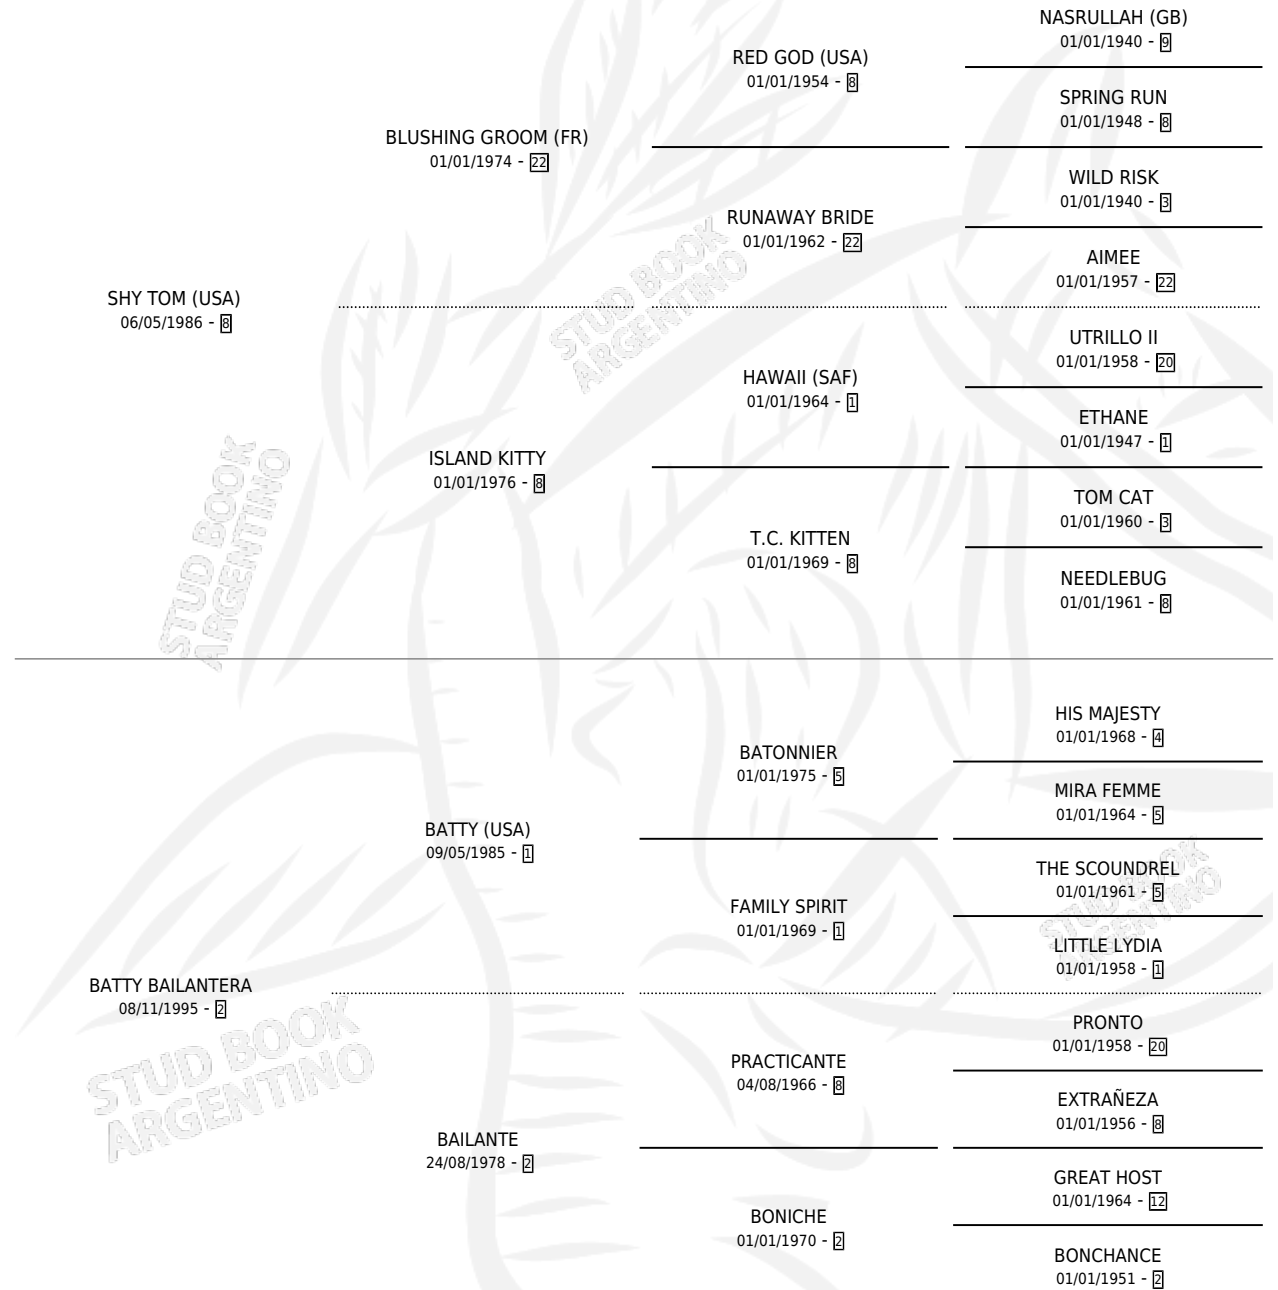

SHY BAILARINA

por SHY TOM (USA) y BATTY BAILANtera por BATTY (USA)

Argentina · Hembra · Alazan · SP · 10/09/2001
Familia 2-g · Volumen 37

ESTADO

TIPIFICACIÓN SANGUÍNEA	✓
TIPIFICACIÓN POR ADN	✓
PASAPORTE	X
IDENTIFICACIÓN POR MICROCHIP	X
REPRODUCTOR	✓

Lugar de nacimiento: La Biznaga
Criador: La Biznaga

~

HIJOS

	MACHOS	HEMBRAS
8 NACIERON	2	6
6 CORRIERON	1	5
4 GANARON	1	3

0	0	0
GANADORES CL	GANADORES GR	GANADORES G1

PEDIGREE

CAMPAÑA

Solo carreras oficiales de Argentina