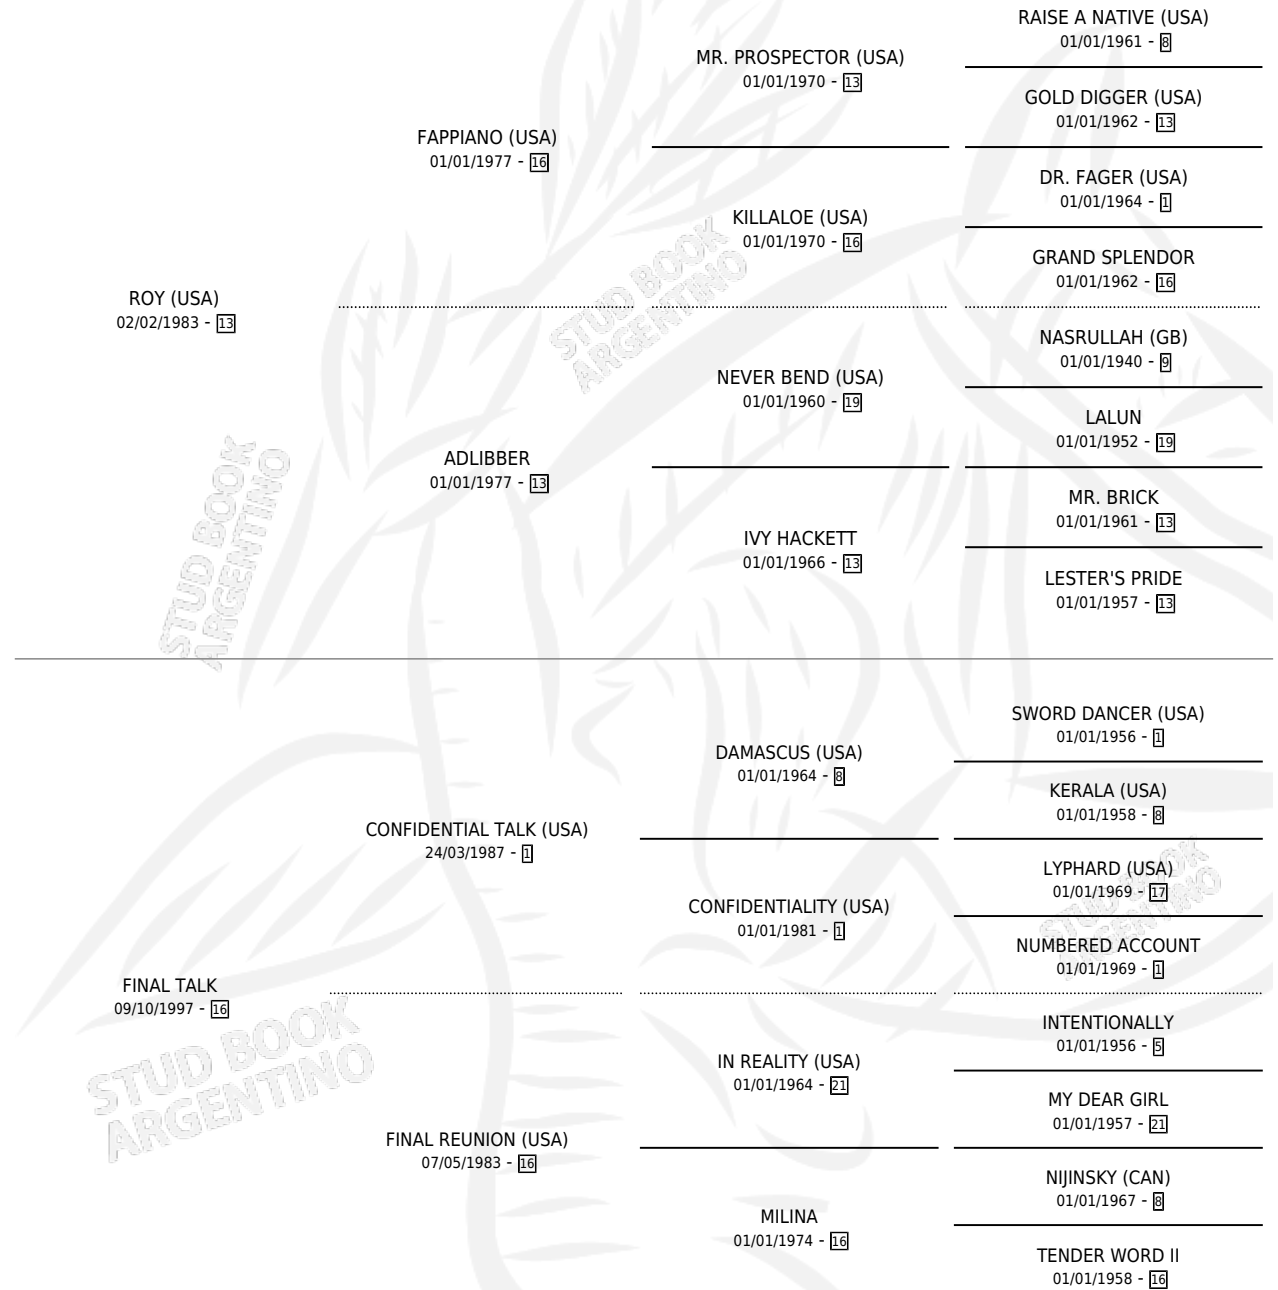

FACUNDINA

por ROY (USA) y FINAL TALK por CONFIDENTIAL TALK (USA)

Argentina · Hembra · Alazan · SP · 07/10/2001
Familia 16-h · Volumen 37

ESTADO

TIPIFICACIÓN SANGUÍNEA	✓
TIPIFICACIÓN POR ADN	✓
PASAPORTE	X
IDENTIFICACIÓN POR MICROCHIP	X
REPRODUCTOR	✓

Lugar de nacimiento: Carampangue
Criador: Carampangue

~

HIJOS

	MACHOS	HEMBRAS
8 NACIERON	3	5
6 CORRIERON	3	3
5 GANARON	2	3

0	0	0
GANADORES CL	GANADORES GR	GANADORES G1

PEDIGREE