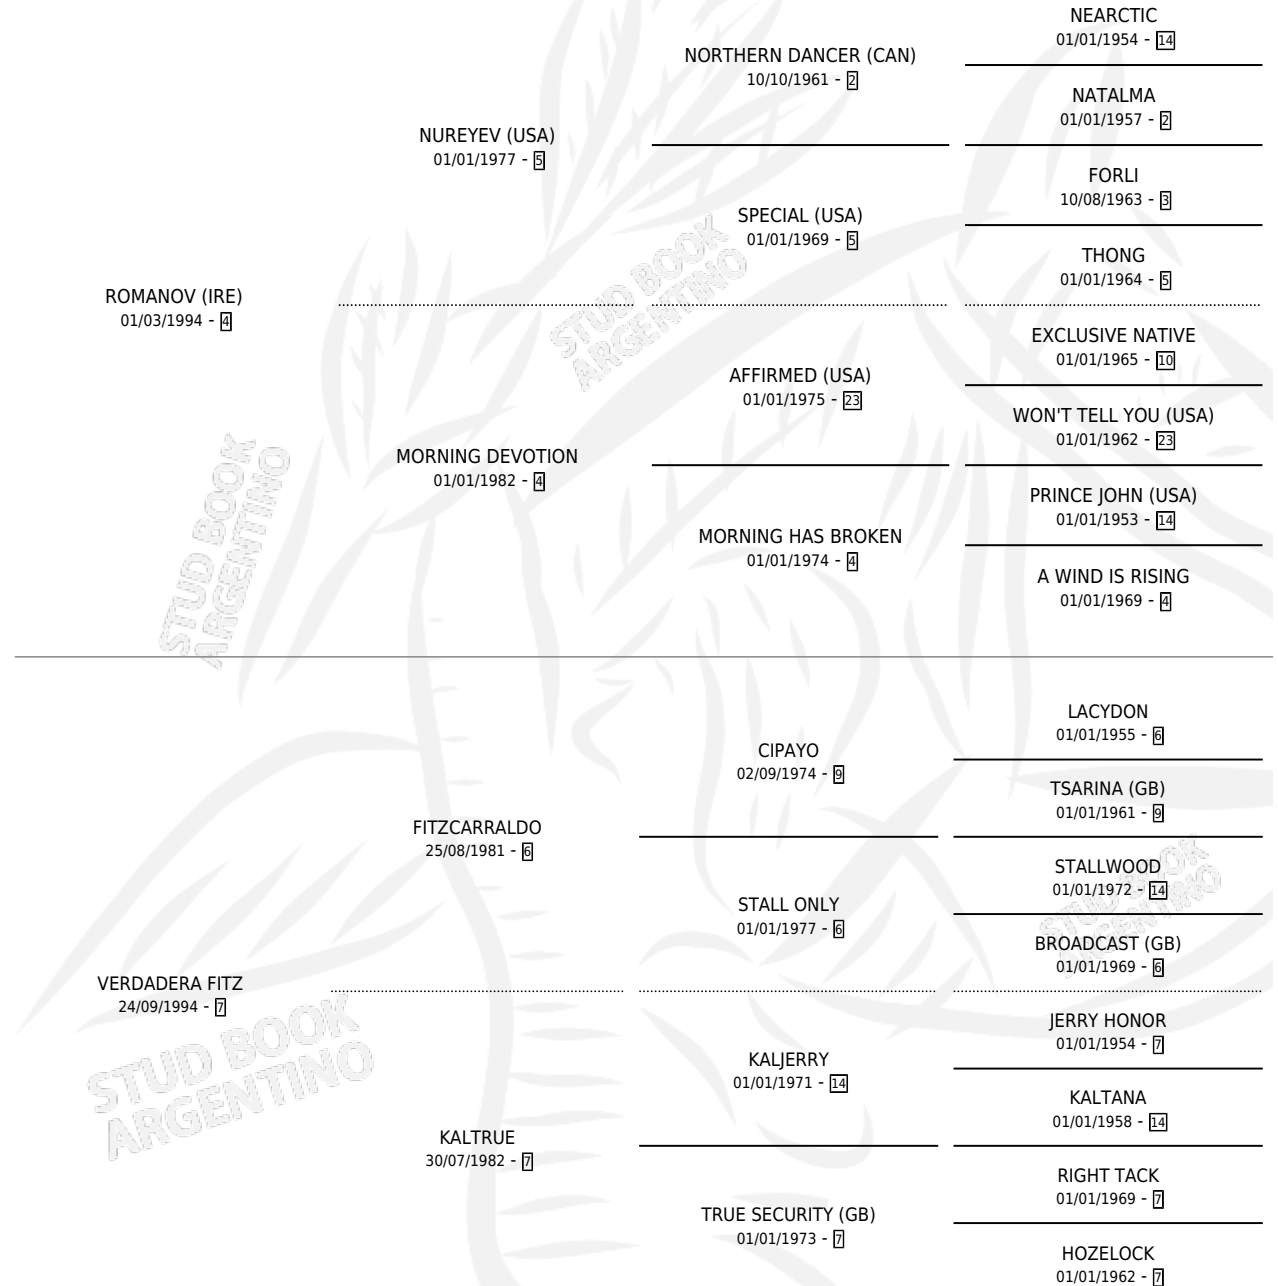

VERDADERA ROMA

por ROMANOV (IRE) y VERDADERA FITZ por FITZCARRALDO

Argentina · Hembra · Zaino · SP · 27/09/2001
Familia 7 · Volumen 37

ESTADO

TIPIFICACIÓN SANGUÍNEA	✓
TIPIFICACIÓN POR ADN	✓
PASAPORTE	X
IDENTIFICACIÓN POR MICROCHIP	X
REPRODUCTOR	✓

Lugar de nacimiento: Firmamento
Criador: Firmamento

~

HIJOS

	MACHOS	HEMBRAS
4 NACIERON	2	2
2 CORRIERON	2	0
1 GANARON	1	0
0 GANADORES CL	0 GANADORES GR	0 GANADORES G1

PEDIGREE

CAMPAÑA

Solo carreras oficiales de Argentina