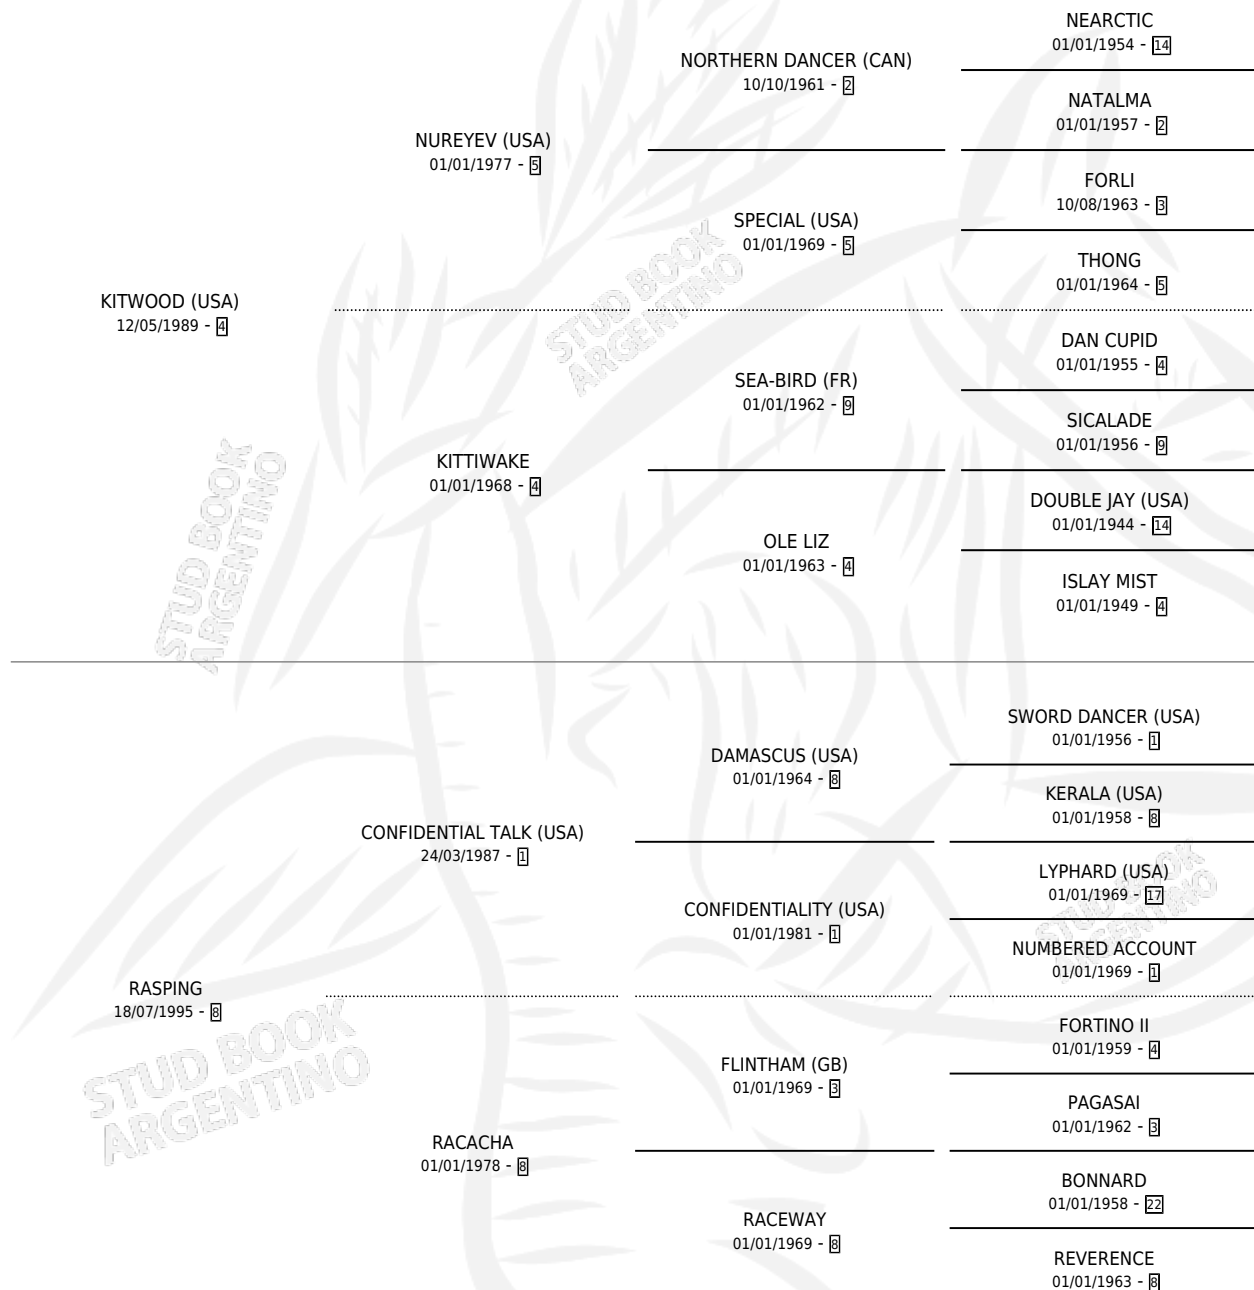

TRINIWOOD

por **KITWOOD (USA)** y **RASPING** por **CONFIDENTIAL TALK (USA)**

Argentina · Hembra · Zaino Doradillo · SP · 22/09/2001
Familia 8-k · Volumen 37

ESTADO

TIPIFICACIÓN SANGUÍNEA	✓
TIPIFICACIÓN POR ADN	✓
PASAPORTE	X
IDENTIFICACIÓN POR MICROCHIP	X
REPRODUCTOR	✓

Lugar de nacimiento: Malu
Criador: Torino Juan Maria

~

HIJOS

	MACHOS	HEMBRAS
5 NACIERON	0	5
1 CORRIERON	0	1

SIN ACTUACIONES

PEDIGREE

CAMPAÑA

Solo carreras oficiales de Argentina