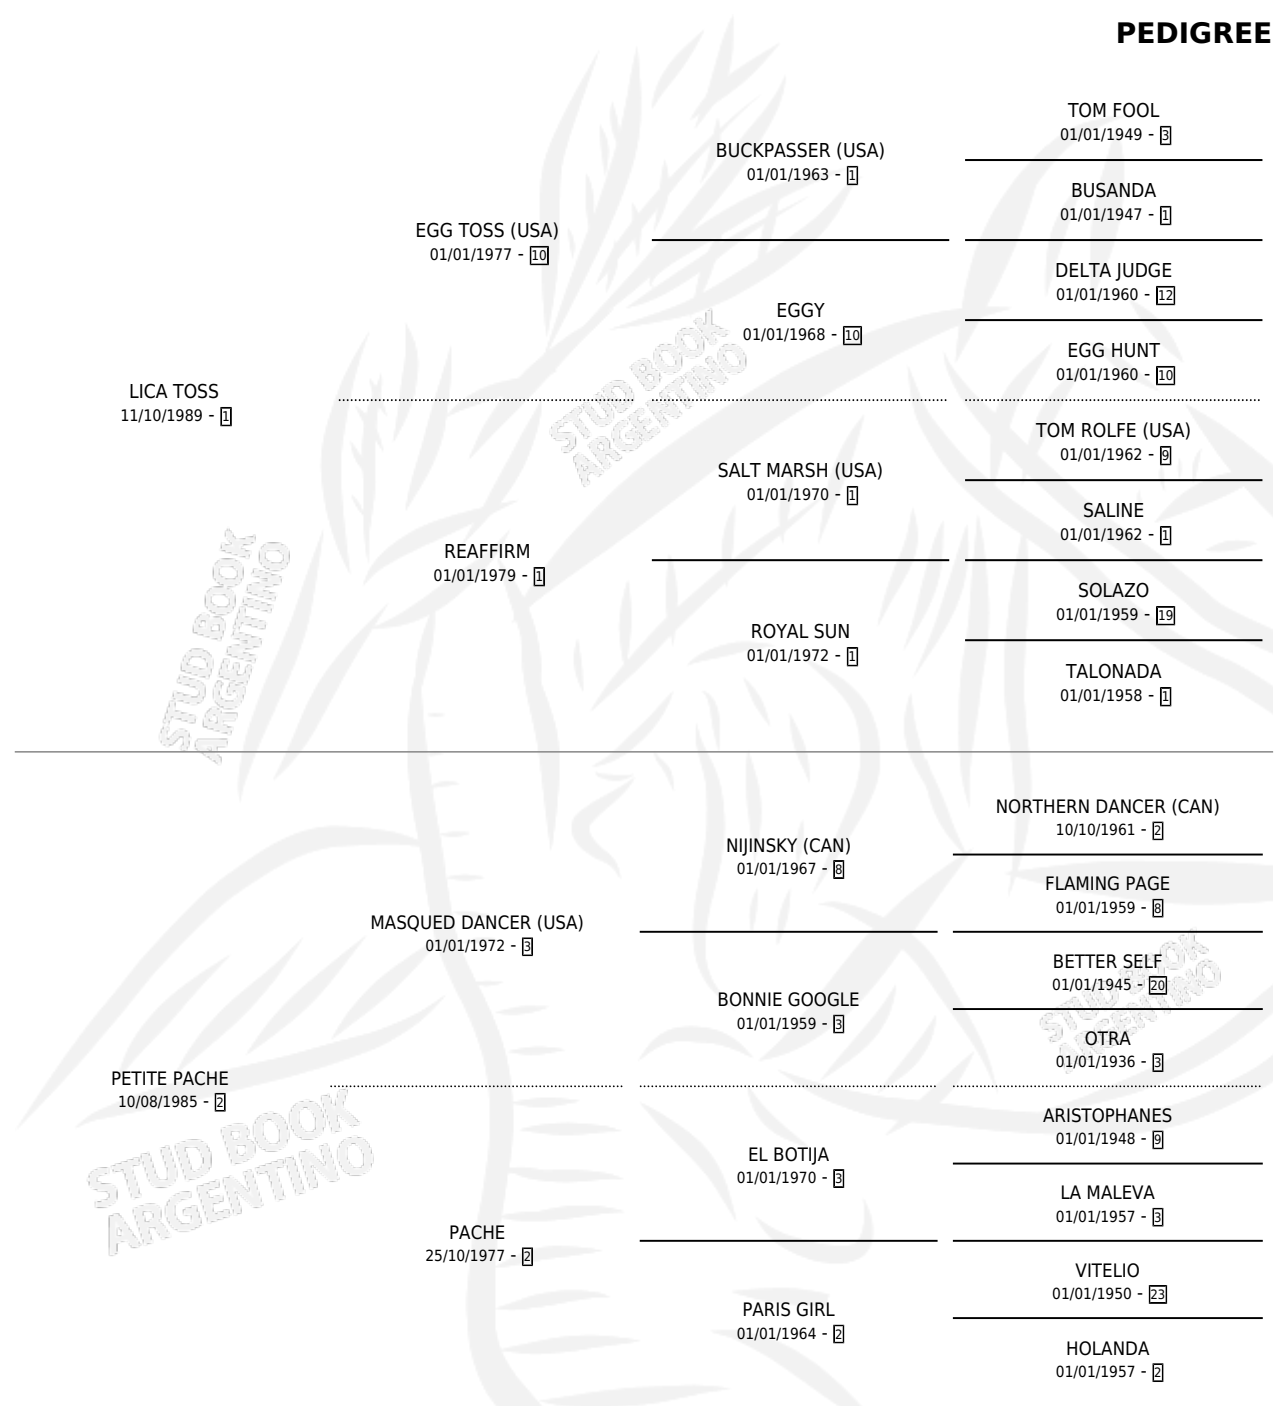

GRAN TUCHI

por LICA TOSS y PETITE PACHE por MASQUED DANCER (USA)

Argentina · Macho · Zaino · SP · 14/09/2001
Familia 2-o · Volumen 37

ESTADO

TIPIFICACIÓN SANGUÍNEA	✓
TIPIFICACIÓN POR ADN	X
PASAPORTE	X
IDENTIFICACIÓN POR MICROCHIP	X
REPRODUCTOR	X

Lugar de nacimiento: El Silencio

Criador: El Silencio

PEDIGREE

CAMPAÑA

Solo carreras oficiales de Argentina

POR EDAD

EDAD	CC	1°	2°	3°	4°	5°	NP	CLC	CLG	CLCG1	CLGG1	IMPORTE	GANANCIA / CC
5 AÑOS	2	0	1	0	0	0	1	0	0	0	0	\$3,500	\$1,750
6 AÑOS	7	0	1	1	0	0	5	0	0	0	0	\$3,600	\$514
7 AÑOS	5	0	0	2	0	1	2	0	0	0	0	\$3,500	\$700
TOTALES	14	0	2	3	0	1	8	0	0	0	0	\$10,600	\$757
%		0.0%	14.3%	21.4%	0.0%	7.1%	57.1%	0.0%	0.0%	0.0%	0.0%		