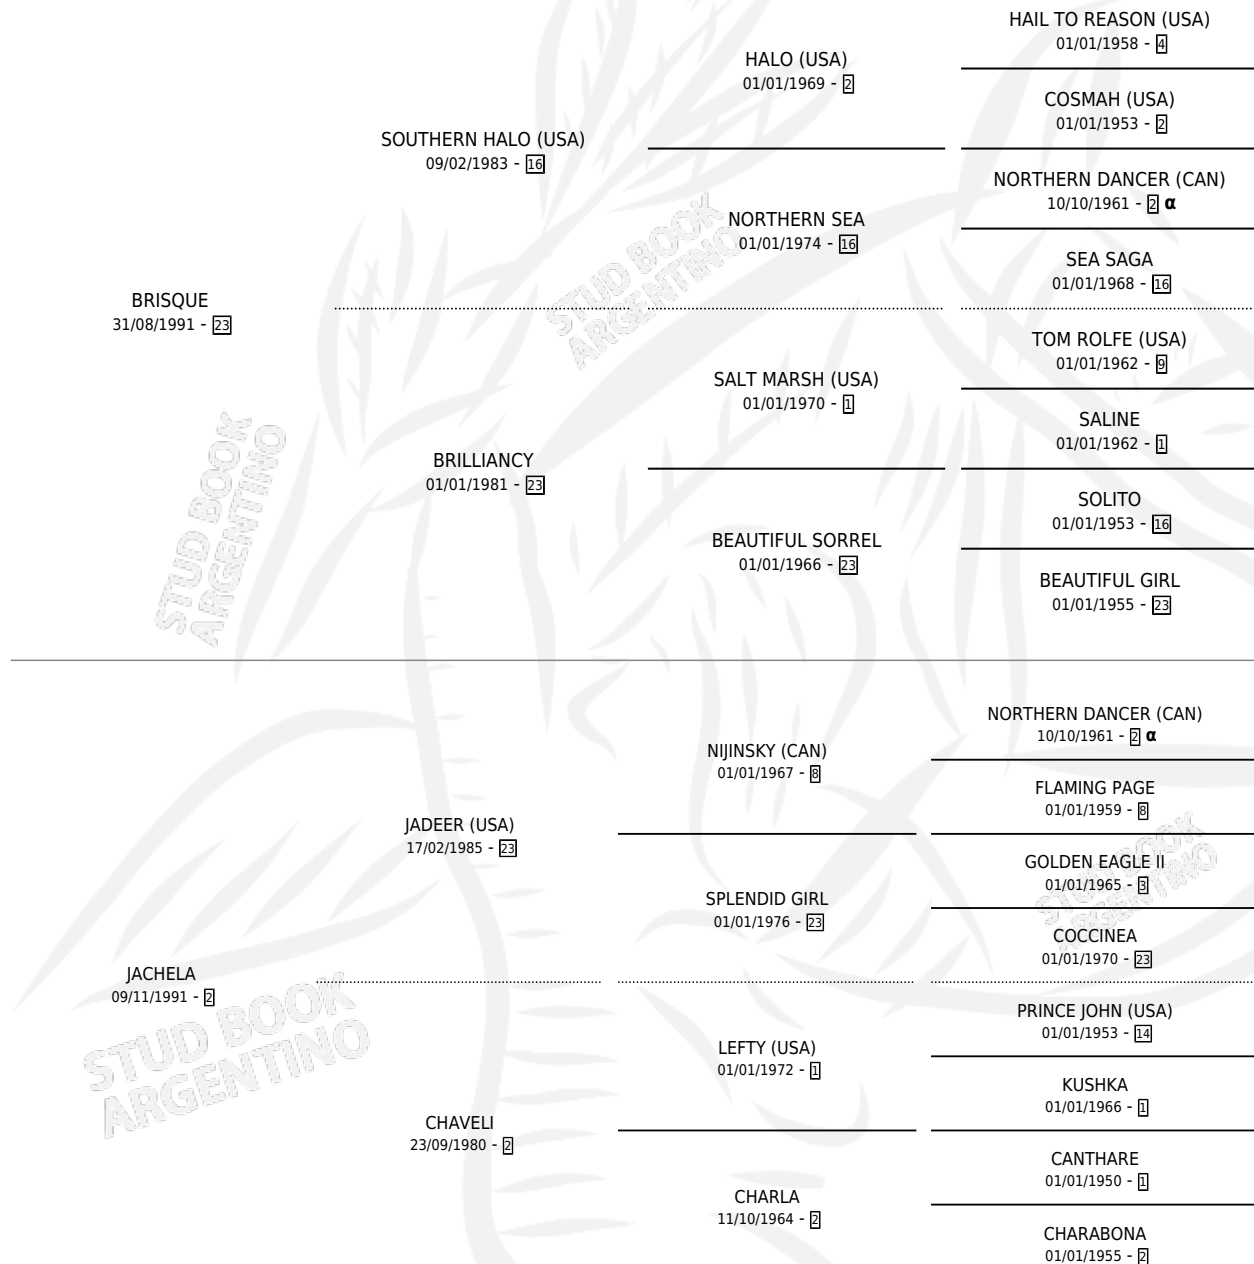

BRIS BLANC

por BRISQUE y JACHELA por JADEER (USA)

Argentina · Macho · Zaino · SP · 07/10/2001
Familia 2-n · Volumen 37

ESTADO

TIPIFICACIÓN SANGUÍNEA	✓
TIPIFICACIÓN POR ADN	X
PASAPORTE	X
IDENTIFICACIÓN POR MICROCHIP	X
REPRODUCTOR	X

Lugar de nacimiento: La Huella

Criador: La Huella

PEDIGREE

INBREEDING : α

CAMPAÑA

Solo carreras oficiales de Argentina

POR EDAD

EDAD	CC	1°	2°	3°	4°	5°	NP	CLC	CLG	CLCG1	CLGG1	IMPORTE	GANANCIA / CC
4 AÑOS	3	0	0	0	0	0	3	0	0	0	0	\$0	\$0
TOTALES	3	0	0	0	0	0	3	0	0	0	0	\$0	\$0
%		0.0%	0.0%	0.0%	0.0%	0.0%	100%	0.0%	0.0%	0.0%	0.0%		