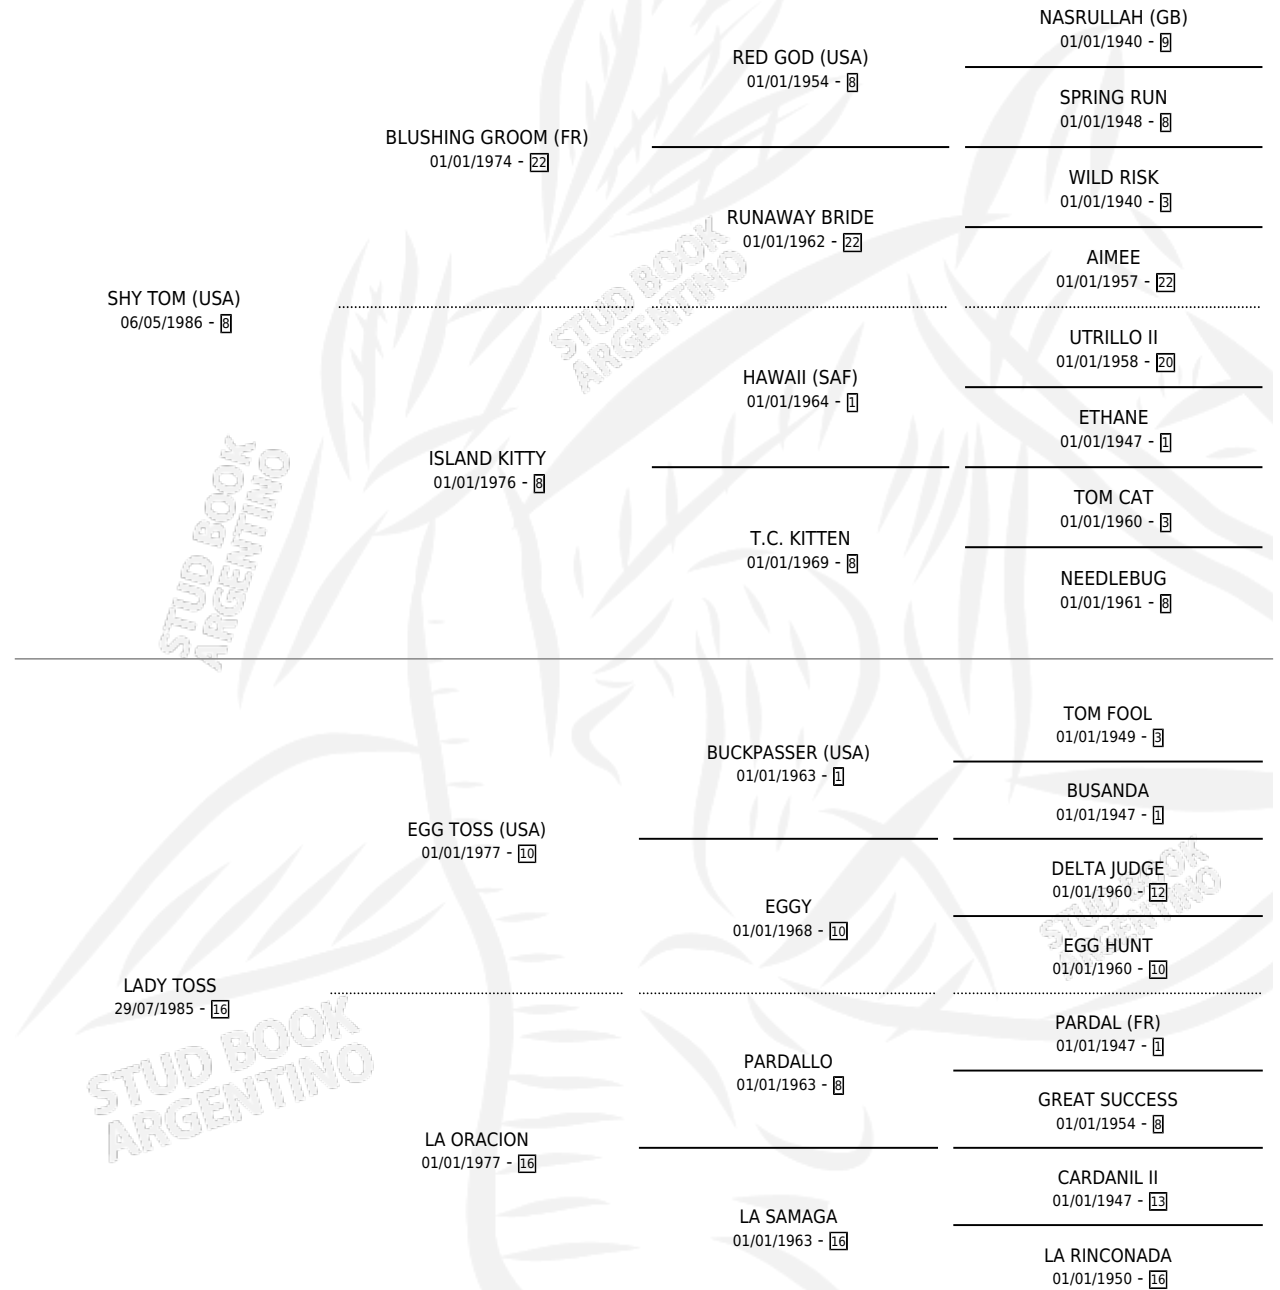

SHY LADY LIKE

por SHY TOM (USA) y LADY TOSS por EGG TOSS (USA)

Argentina · Hembra · Alazan · SP · 06/09/2001
Familia 16-e · Volumen 37

ESTADO

| | |
|------------------------------|---|
| TIPIFICACIÓN SANGUÍNEA | ✓ |
| TIPIFICACIÓN POR ADN | X |
| PASAPORTE | X |
| IDENTIFICACIÓN POR MICROCHIP | X |
| REPRODUCTOR | X |

Lugar de nacimiento: La Biznaga

Criador: La Biznaga

PEDIGREE

SHY LADY LIKE

Datos oficiales del Stud Book Argentino

Documento generado el 12/05/2026

studbook.org.ar