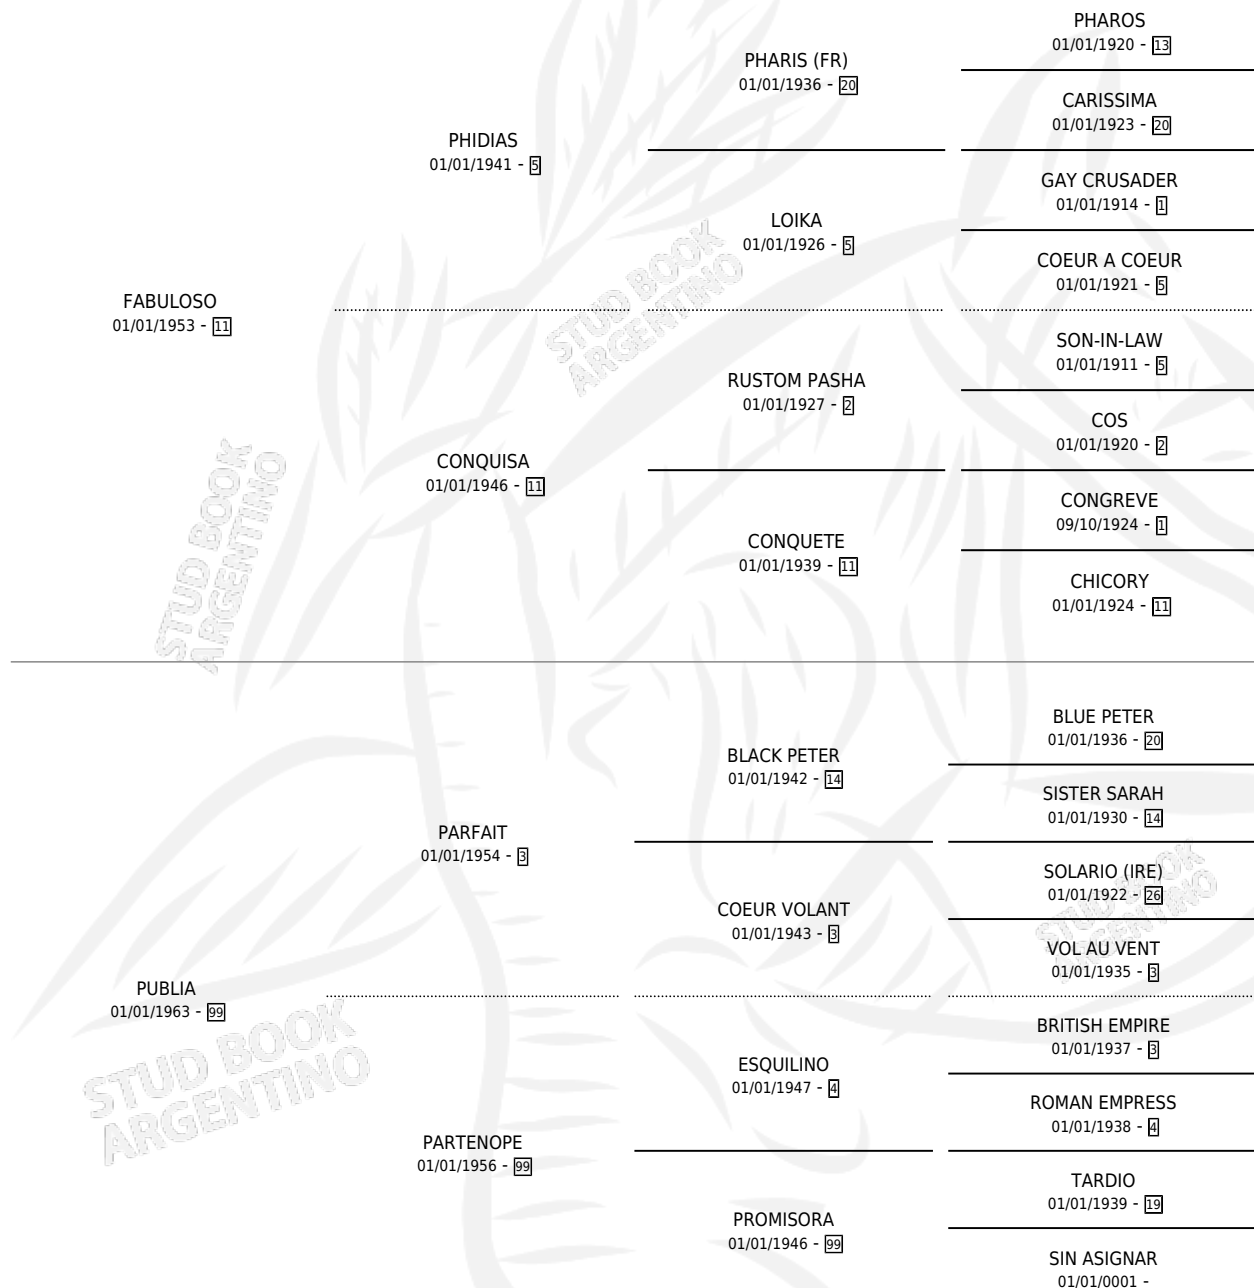

PRITINA

por **FABULOSO** y **PUBLIA** por **PARFAIT**

Argentina · Hembra · Alazan · SP · 01/01/1974
Familia 99 · Volumen 28

ESTADO

TIPIFICACIÓN SANGUÍNEA	X
TIPIFICACIÓN POR ADN	X
PASAPORTE	X
IDENTIFICACIÓN POR MICROCHIP	X
REPRODUCTOR	✓

Lugar de nacimiento: Campo particular

Criador: Sin dato

~

HIJOS

	MACHOS	HEMBRAS
2 NACIERON	1	1
SIN ACTUACIONES		

PEDIGREE

CAMPAÑA

Solo carreras oficiales de Argentina