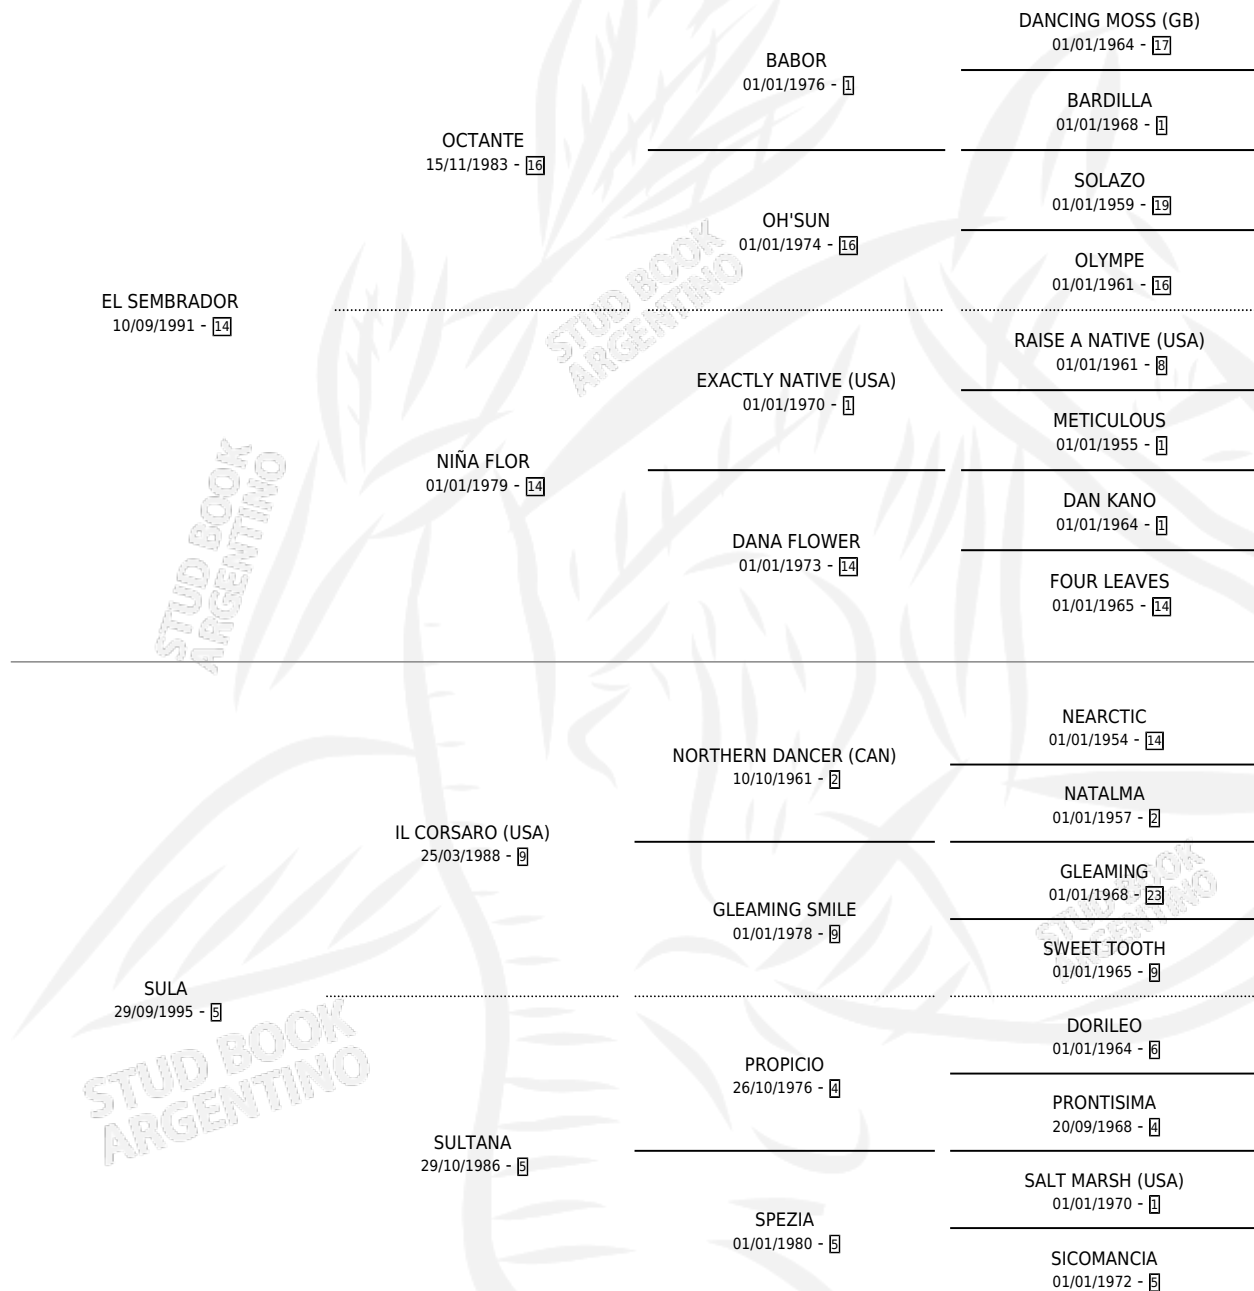

EL SULTANO

por **EL SEMBRADOR** y **SULA** por **IL CORSARO (USA)**

Argentina · Macho · Zaino · SP · 22/09/2001
Familia 5-c · Volumen 37

ESTADO

TIPIFICACIÓN SANGUÍNEA	✓
TIPIFICACIÓN POR ADN	X
PASAPORTE	X
IDENTIFICACIÓN POR MICROCHIP	X
REPRODUCTOR	X

Lugar de nacimiento: El Tala
Criador: El Tala

PEDIGREE

CAMPAÑA

Solo carreras oficiales de Argentina

POR EDAD

EDAD	CC	1°	2°	3°	4°	5°	NP	CLC	CLG	CLCG1	CLGG1	IMPORTE	GANANCIA / CC
3 AÑOS	1	0	0	0	0	0	1	0	0	0	0	\$0	\$0
4 AÑOS	5	1	1	0	0	1	2	0	0	0	0	\$17,860	\$3,572
5 AÑOS	2	0	0	0	0	0	2	0	0	0	0	\$0	\$0
6 AÑOS	8	2	0	1	3	2	0	0	0	0	0	\$36,100	\$4,513
TOTALES	16	3	1	1	3	3	5	0	0	0	0	\$53,960	\$3,373
%		18.8%	6.3%	6.3%	18.8%	18.8%	31.3%	0.0%	0.0%	0.0%	0.0%		