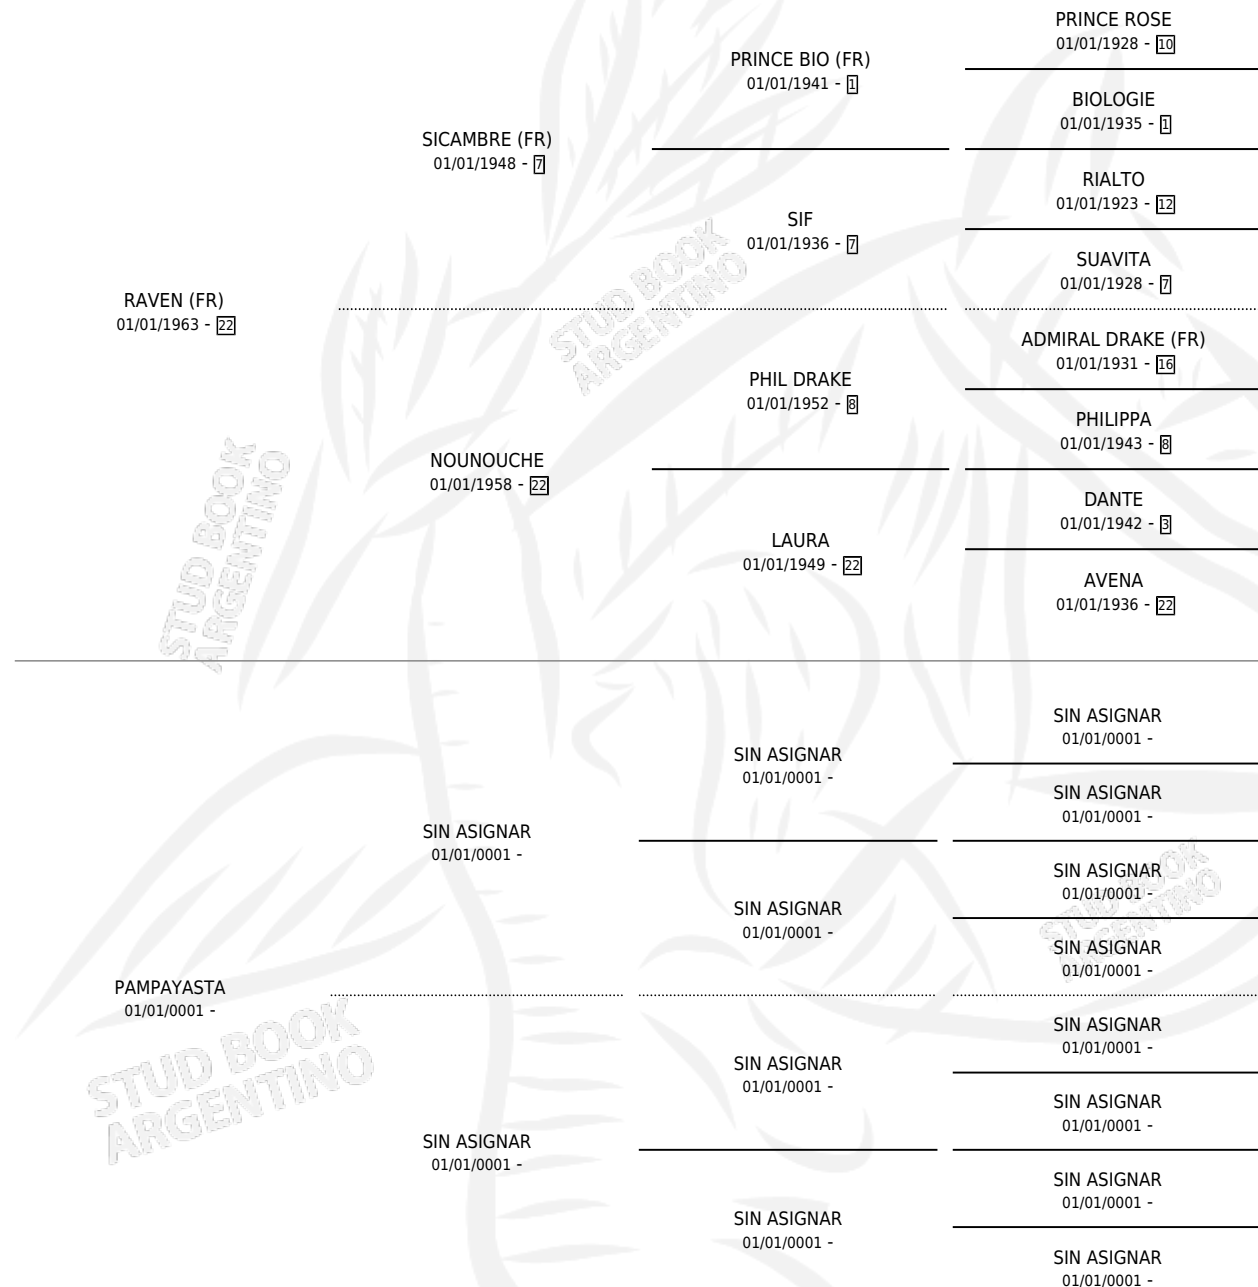

RASANTE

PEDIGREE

por RAVEN (FR) y PAMPAYASTA por SIN ASIGNAR

Argentina · Hembra · Alazan · SP · 01/01/1974
Familia · Volumen 28

ESTADO

TIPIFICACIÓN SANGUÍNEA	X
TIPIFICACIÓN POR ADN	X
PASAPORTE	X
IDENTIFICACIÓN POR MICROCHIP	X
REPRODUCTOR	✓

Lugar de nacimiento: Campo particular

Criador: Sin dato

~

HIJOS

	MACHOS	HEMBRAS
2 NACIERON	0	2
SIN ACTUACIONES		

S

mientos 1 / Efectividad 20.00%

PADRILLO	PRODUCTO	CRIADOR	1ER SERVICIO	ÚLTIMO SERVICIO
ALTO VOLTAJE	Ø		23/08/1989	17/12/1989
RASANTE ROUGH SEA (USA)	RETLESS (H Z, 15/08/1989)	SIN DATO	13/09/1988	16/09/1988
Datos oficiales del Stud Book Argentino ROUGH GUY	Ø		30/09/1987	18/12/1987
Documentos generados el 03/05/2026				
ELECTRONIC	Ø			
studbook.org.ar				
TELEX	Ø			