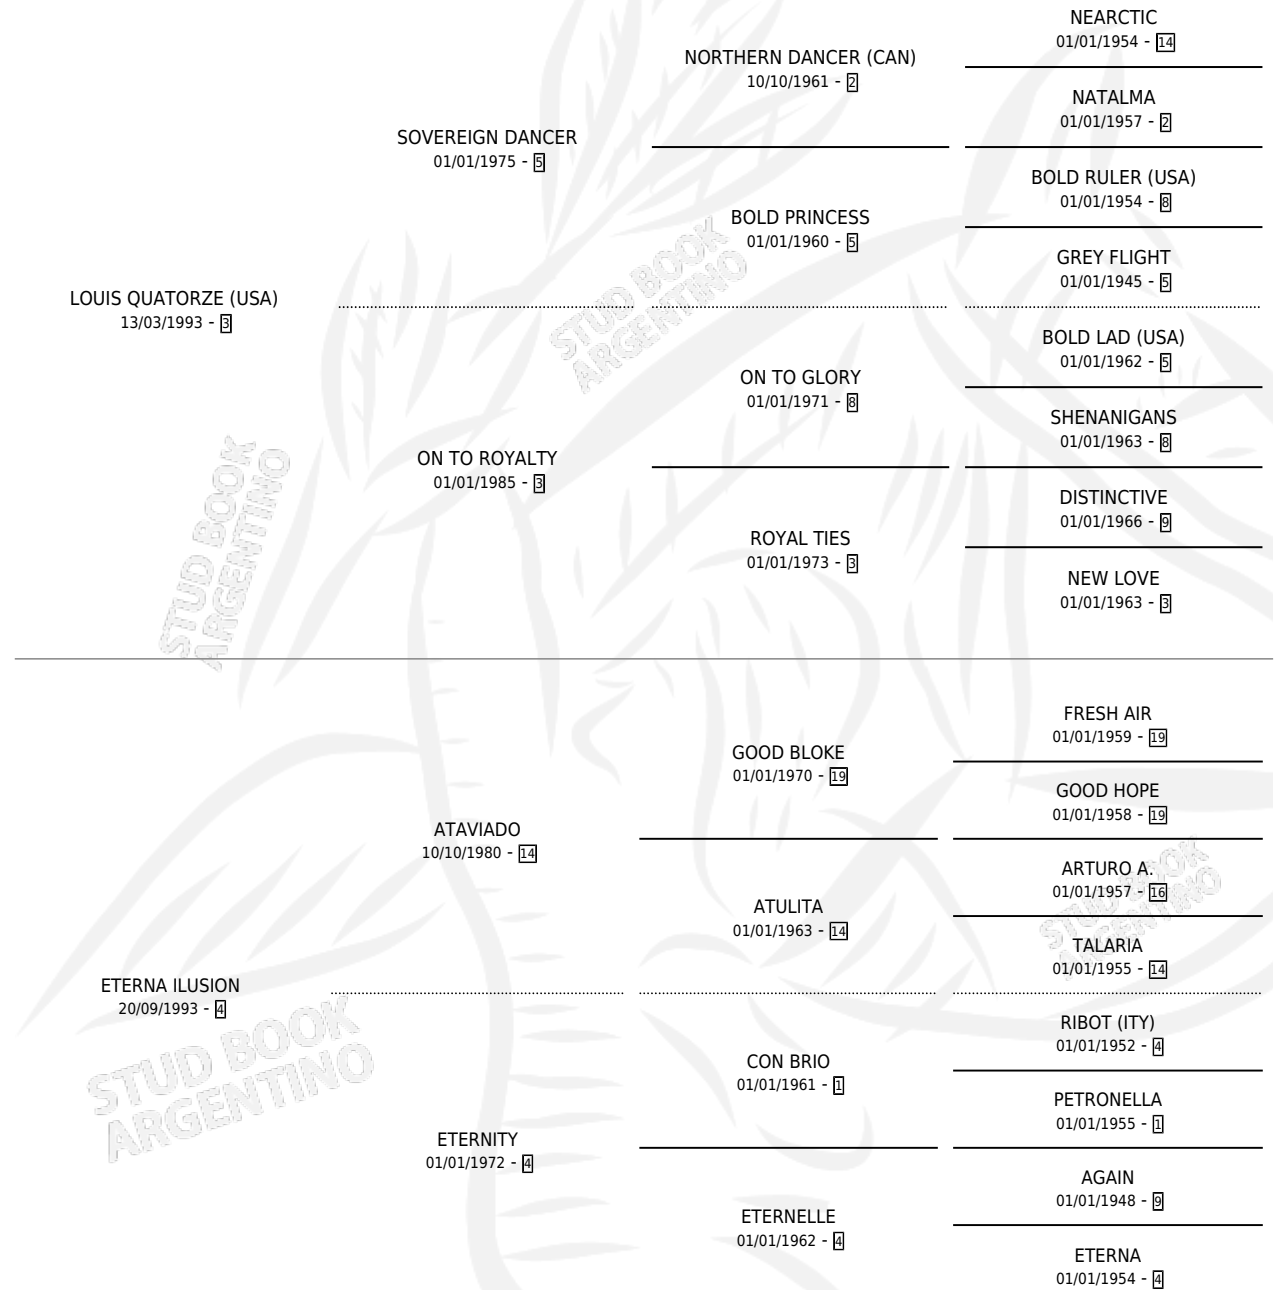

LILIMONA

por **LOUIS QUATORZE (USA)** y **ETERNA ILUSION** por **ATAVIADO**

Argentina · Hembra · Zaino Doradillo · SP · 31/08/2001
Familia 4-k · Volumen 37

ESTADO

TIPIFICACIÓN SANGUÍNEA	✓
TIPIFICACIÓN POR ADN	✓
PASAPORTE	X
IDENTIFICACIÓN POR MICROCHIP	X
REPRODUCTOR	✓

Lugar de nacimiento: La Quebrada
Criador: Caligiuri Juan Jose Sucesion

~

HIJOS

	MACHOS	HEMBRAS
5 NACIERON	3	2
4 CORRIERON	3	1
1 GANARON	0	1
0 GANADORES CL	0 GANADORES GR	0 GANADORES G1

PEDIGREE