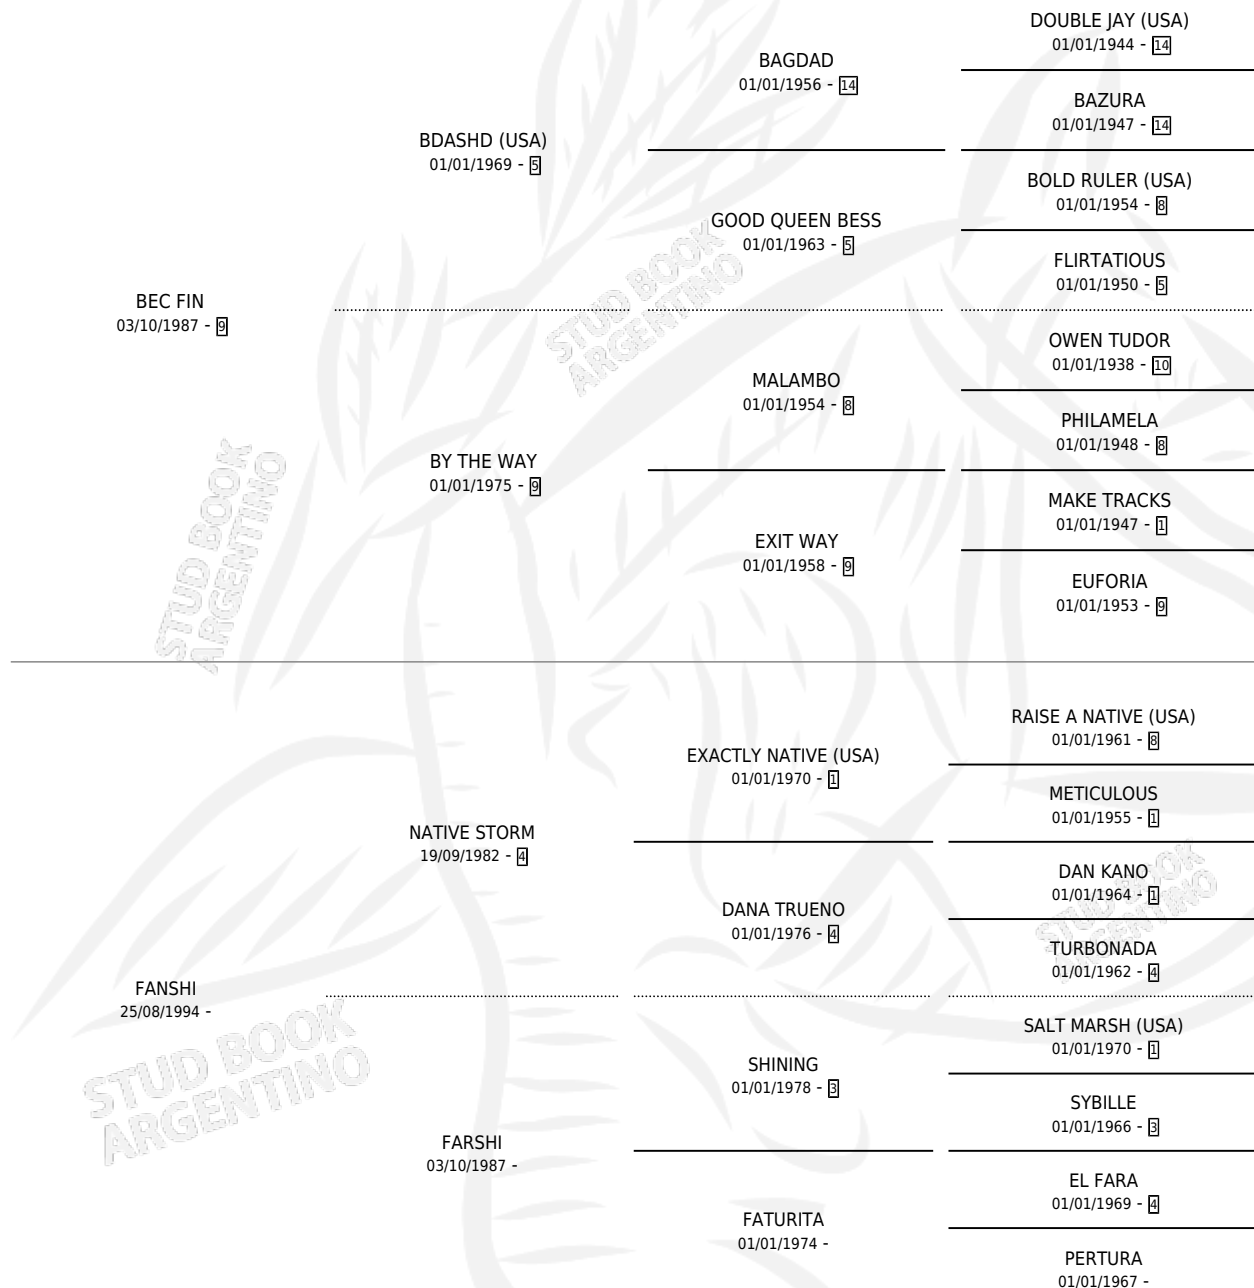

BECERRO

por **BEC FIN** y **FANSHI** por **NATIVE STORM**

Argentina · Macho · Zaino · SP · 05/09/2001
Familia · Volumen 37

ESTADO

TIPIFICACIÓN SANGUÍNEA	✓
TIPIFICACIÓN POR ADN	X
PASAPORTE	X
IDENTIFICACIÓN POR MICROCHIP	X
REPRODUCTOR	X

Lugar de nacimiento: Mi Complejo

Criador: Mi Complejo

PEDIGREE

BECERRO

Datos oficiales del Stud Book Argentino

Documento generado el 23/04/2026

studbook.org.ar