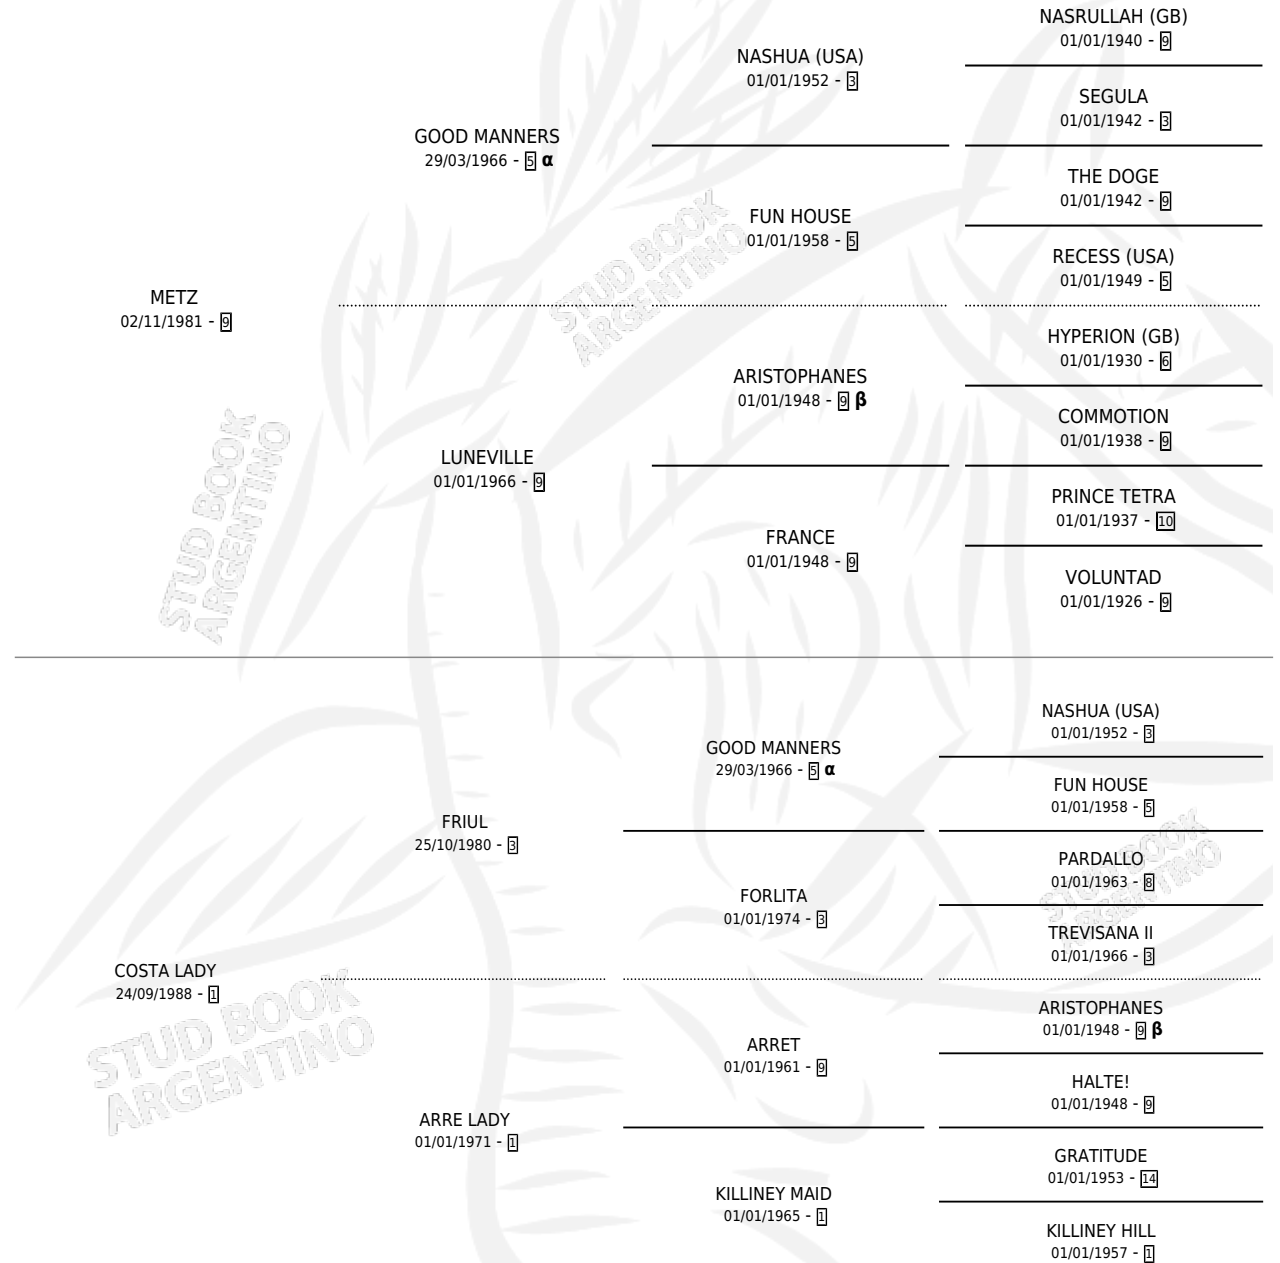

METZLADY

por METZ y COSTA LADY por FRIUL

Argentina · Hembra · Alazan · SP · 25/08/2001
Familia 1 · Volumen 37

ESTADO

TIPIFICACIÓN SANGUÍNEA	X
TIPIFICACIÓN POR ADN	X
PASAPORTE	X
IDENTIFICACIÓN POR MICROCHIP	X
REPRODUCTOR	X

Lugar de nacimiento: Costa Del Rio

Criador: Costa Del Rio

PEDIGREE

INBREEDING : α, β

METZLADY

Datos oficiales del Stud Book Argentino

Documento generado el 10/05/2026

studbook.org.ar