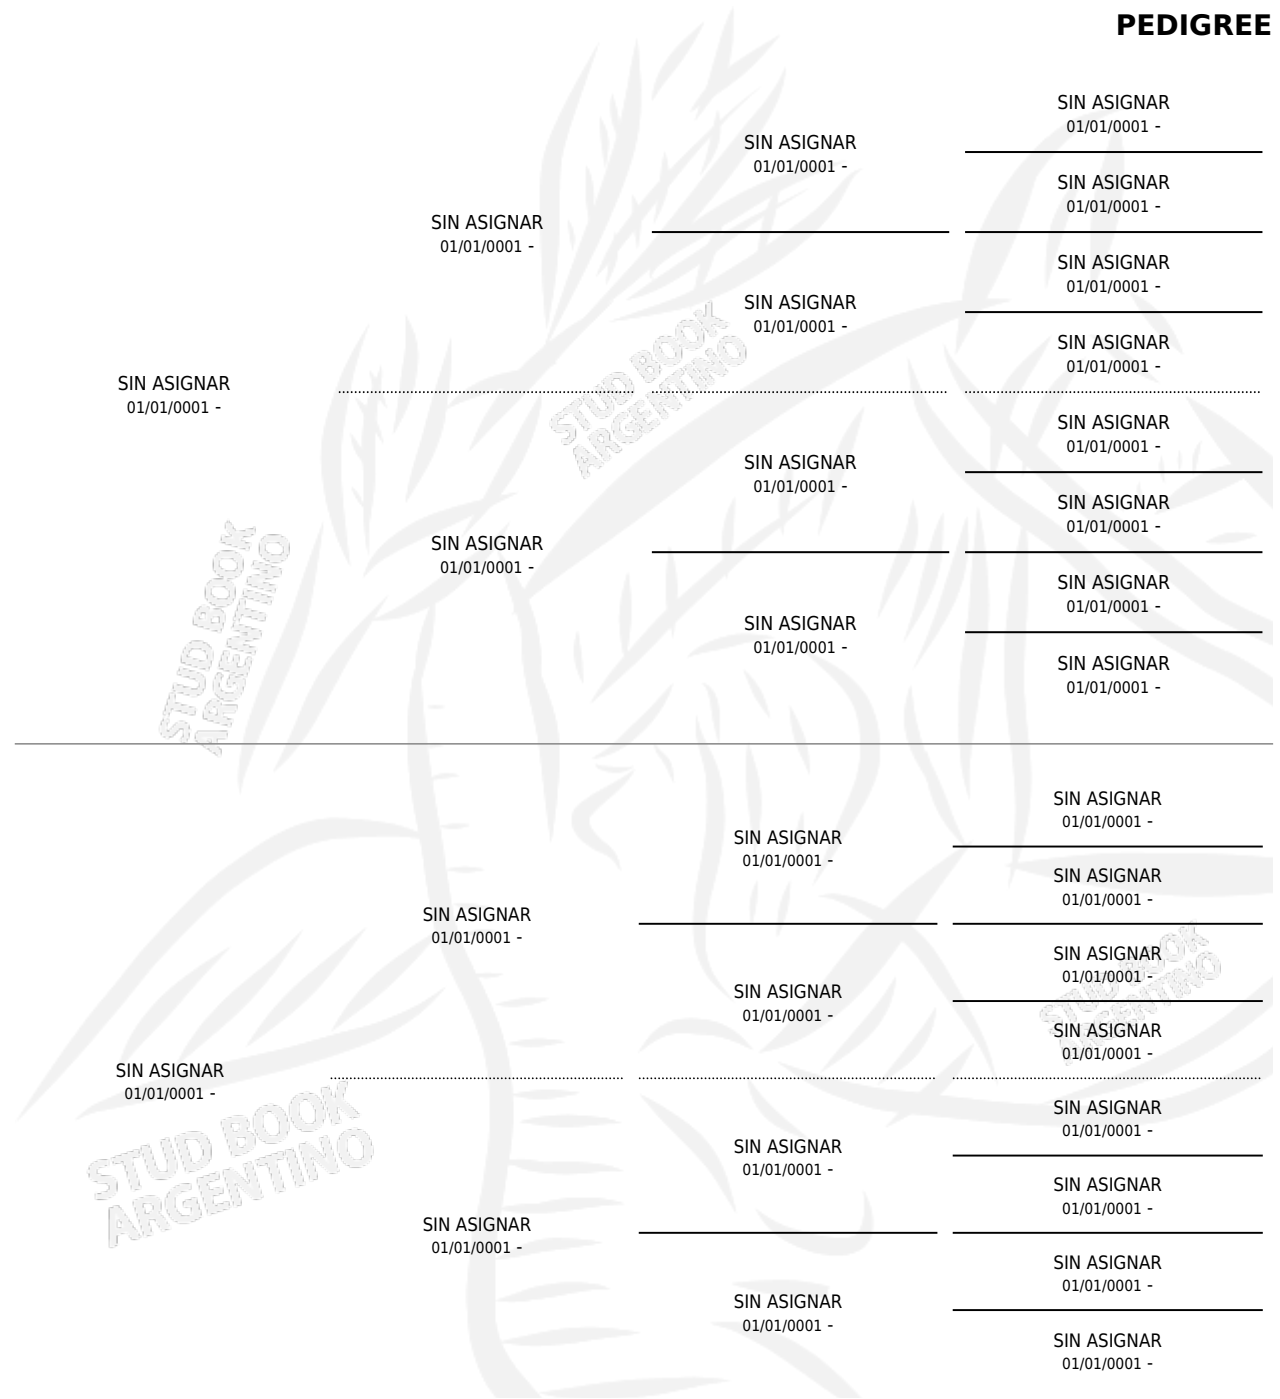

MAHRA

PEDIGREE

por SIN ASIGNAR y SIN ASIGNAR por SIN ASIGNAR

Argentina · Hembra · Tordillo · AA · 29/07/1974
Familia · Volumen 28

ESTADO

TIPIFICACIÓN SANGUÍNEA	X
TIPIFICACIÓN POR ADN	X
PASAPORTE	X
IDENTIFICACIÓN POR MICROCHIP	X
REPRODUCTOR	✓

Lugar de nacimiento: Campo particular
Criador: Smart De Cook Gloria

S

mientos **0** / Efectividad **0.00%**

PADRILLO	PRODUCTO	CRIADOR	1ER SERVICIO	ÚLTIMO SERVICIO
SIN ASIGNAR	∅		31/12/1986	31/12/1986
MAHRA	∅		14/03/1986	16/03/1986