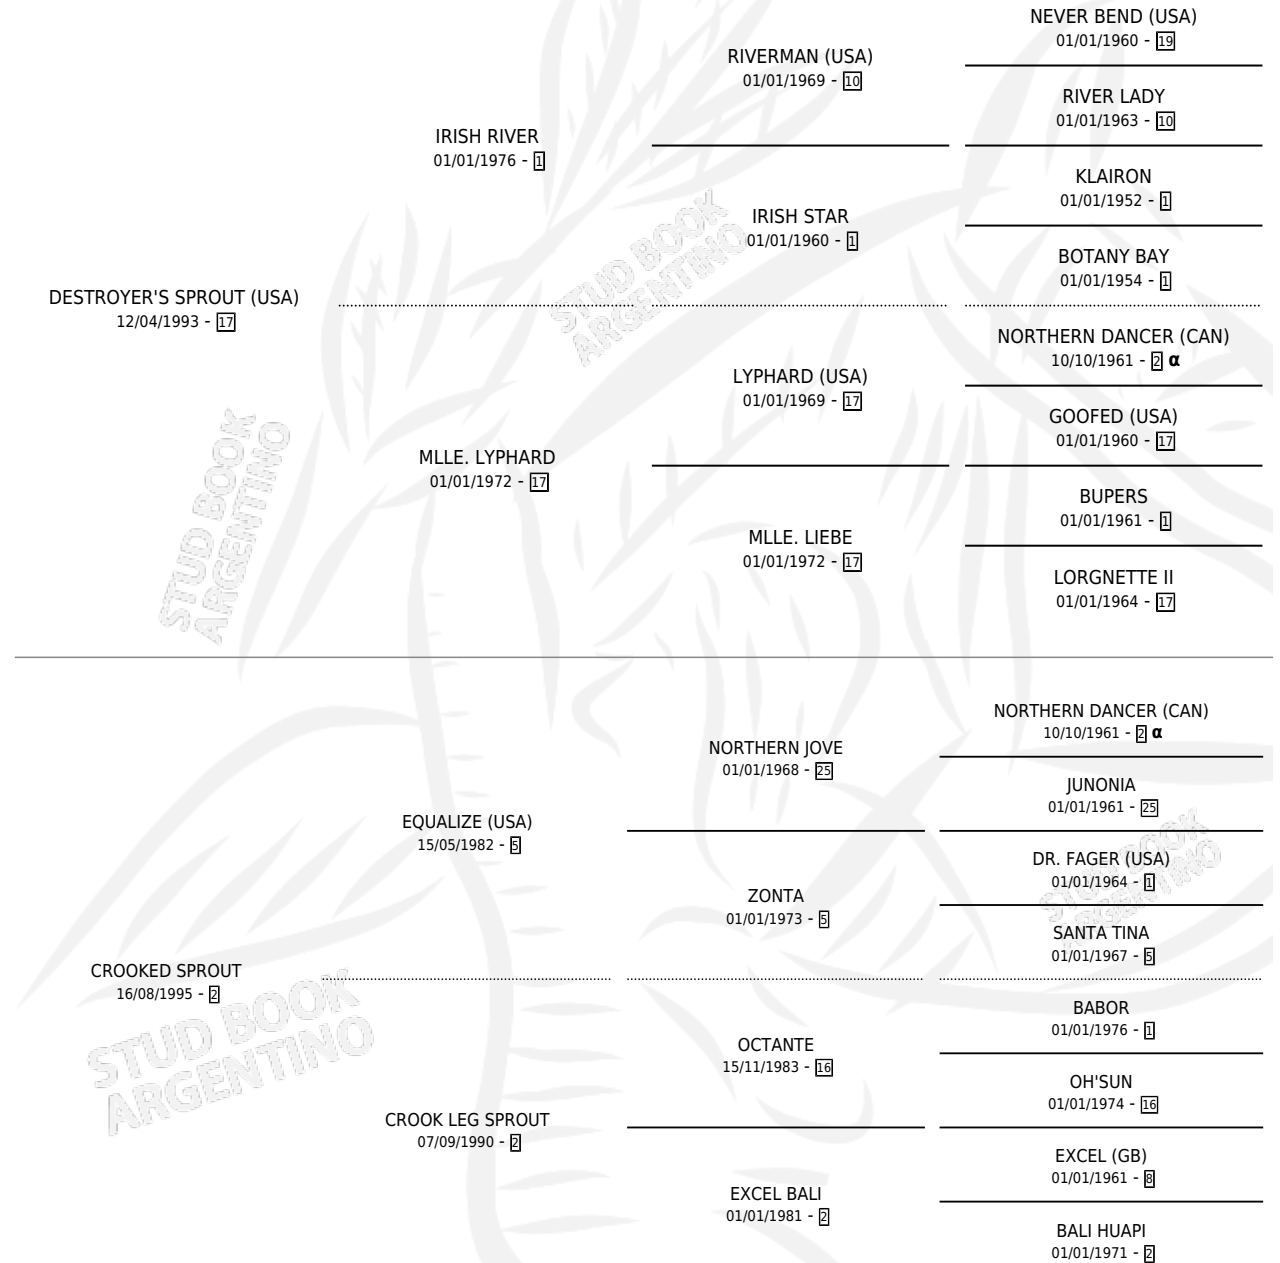

MAMUCHA SPROUT

por DESTROYER'S SPROUT (USA) y CROOKED SPROUT
por EQUALIZE (USA)

Argentina · Hembra · Zaino · SP · 01/10/2001
Familia 2-h · Volumen 37

ESTADO

TIPIFICACIÓN SANGUÍNEA	✓
TIPIFICACIÓN POR ADN	✓
PASAPORTE	X
IDENTIFICACIÓN POR MICROCHIP	X
REPRODUCTOR	✓

Lugar de nacimiento: Los Retoños
Criador: Los Retoños

~

HIJOS

	MACHOS	HEMBRAS
5 NACIERON	2	3
1 CORRIERON	0	1

SIN ACTUACIONES

PEDIGREE

INBREEDING : α