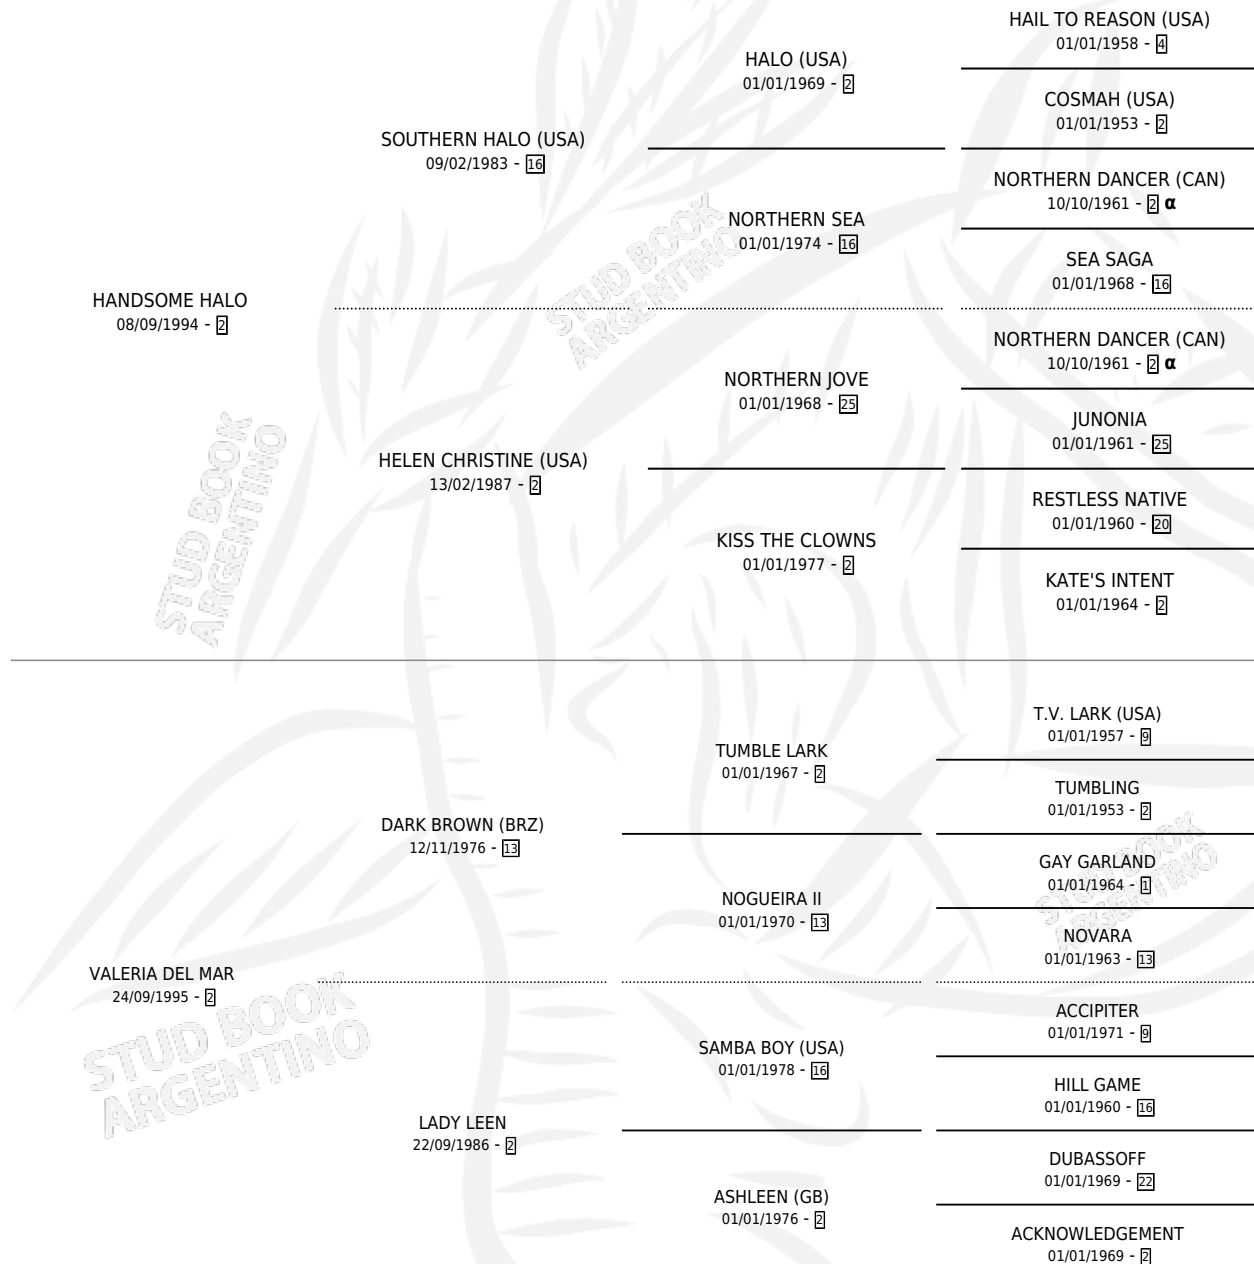

MISS PRAY

por **HANDSOME HALO** y **VALERIA DEL MAR** por **DARK BROWN (BRZ)**

Argentina · Hembra · Zaino · SP · 13/09/2001
Familia 2-e · Volumen 37

ESTADO

TIPIFICACIÓN SANGUÍNEA	✓
TIPIFICACIÓN POR ADN	✓
PASAPORTE	X
IDENTIFICACIÓN POR MICROCHIP	X
REPRODUCTOR	✓

Lugar de nacimiento: Campo particular
Criador: Sin dato

~

HIJOS

	MACHOS	HEMBRAS
3 NACIERON	1	2
2 CORRIERON	1	1

SIN ACTUACIONES

PEDIGREE

INBREEDING : α

CAMPAÑA

Solo carreras oficiales de Argentina

POR EDAD

EDAD	CC	1°	2°	3°	4°	5°	NP	CLC	CLG	CLCG1	CLGG1	IMPORTE	GANANCIA / CC
3 AÑOS	3	0	2	0	0	0	1	0	0	0	0	\$4,500	\$1,500
4 AÑOS	10	1	1	2	0	2	4	0	0	0	0	\$20,750	\$2,075
TOTALES	13	1	3	2	0	2	5	0	0	0	0	\$25,250	\$1,942
%		7.7%	23.1%	15.4%	0.0%	15.4%	38.5%	0.0%	0.0%	0.0%	0.0%		