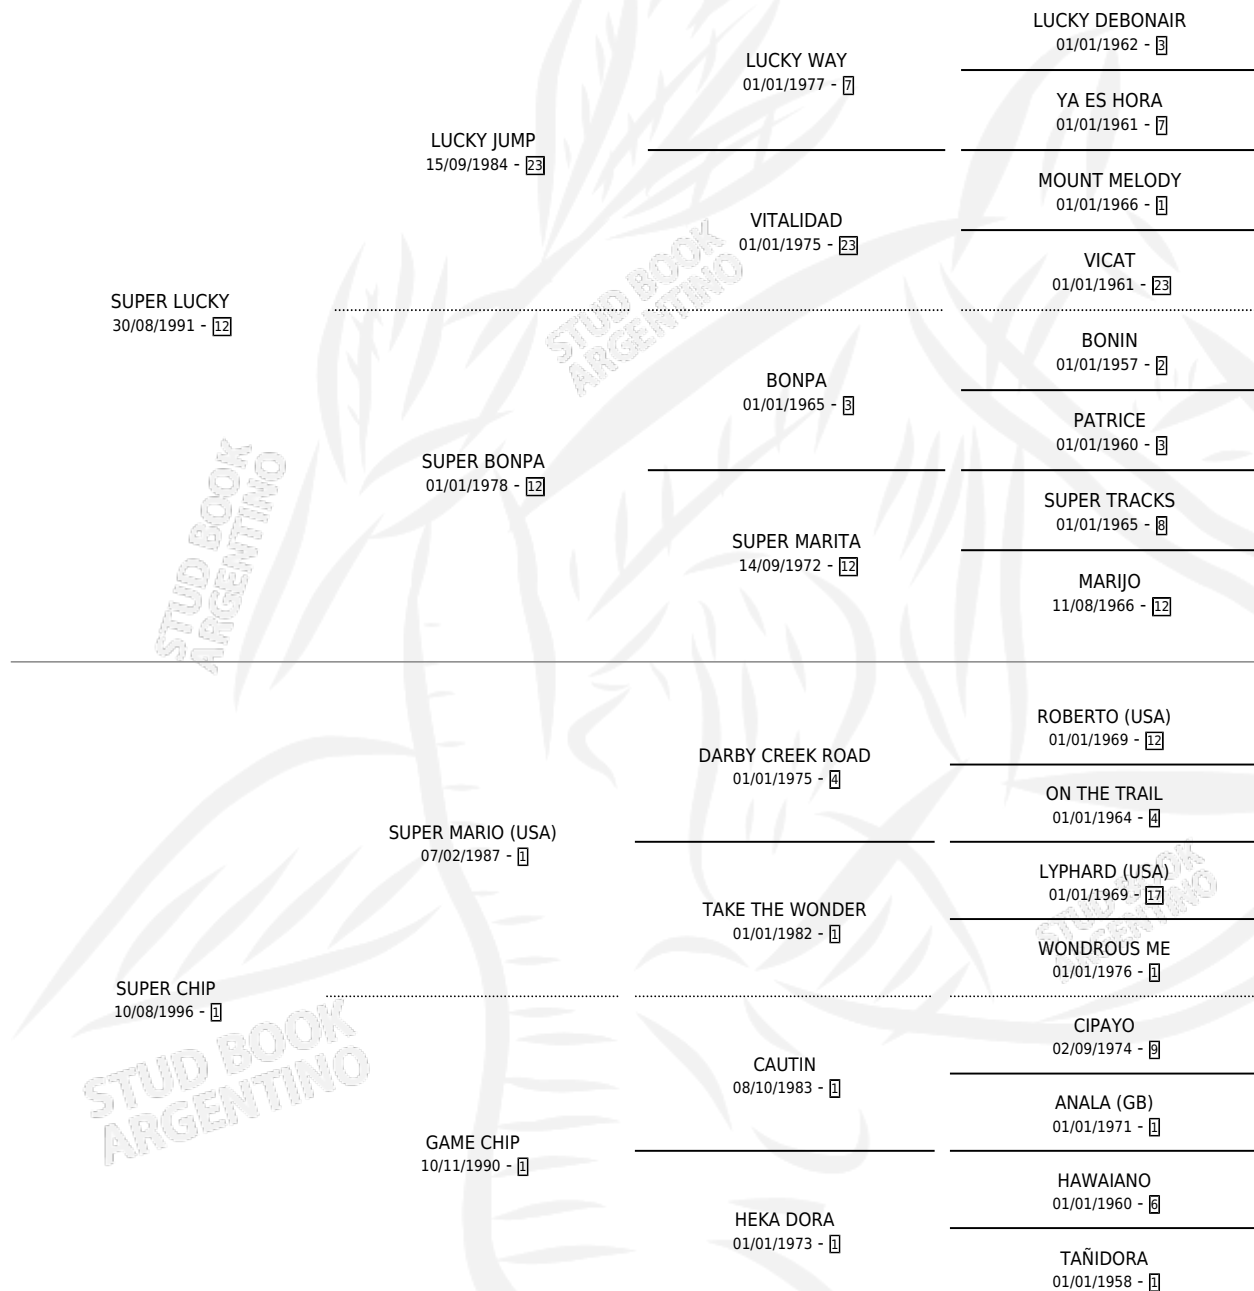

LUCKY CHIP

por **SUPER LUCKY** y **SUPER CHIP** por **SUPER MARIO**
(USA)

Argentina · Hembra · Zaino · SP · 27/09/2001
Familia 1-s · Volumen 37

ESTADO

TIPIFICACIÓN SANGUÍNEA	✓
TIPIFICACIÓN POR ADN	✓
PASAPORTE	X
IDENTIFICACIÓN POR MICROCHIP	X
REPRODUCTOR	✓

Lugar de nacimiento: La Crecencia
Criador: Sin dato

~

HIJOS

	MACHOS	HEMBRAS
2 NACIERON	2	0
SIN ACTUACIONES		

PEDIGREE

CAMPAÑA

Solo carreras oficiales de Argentina

POR EDAD