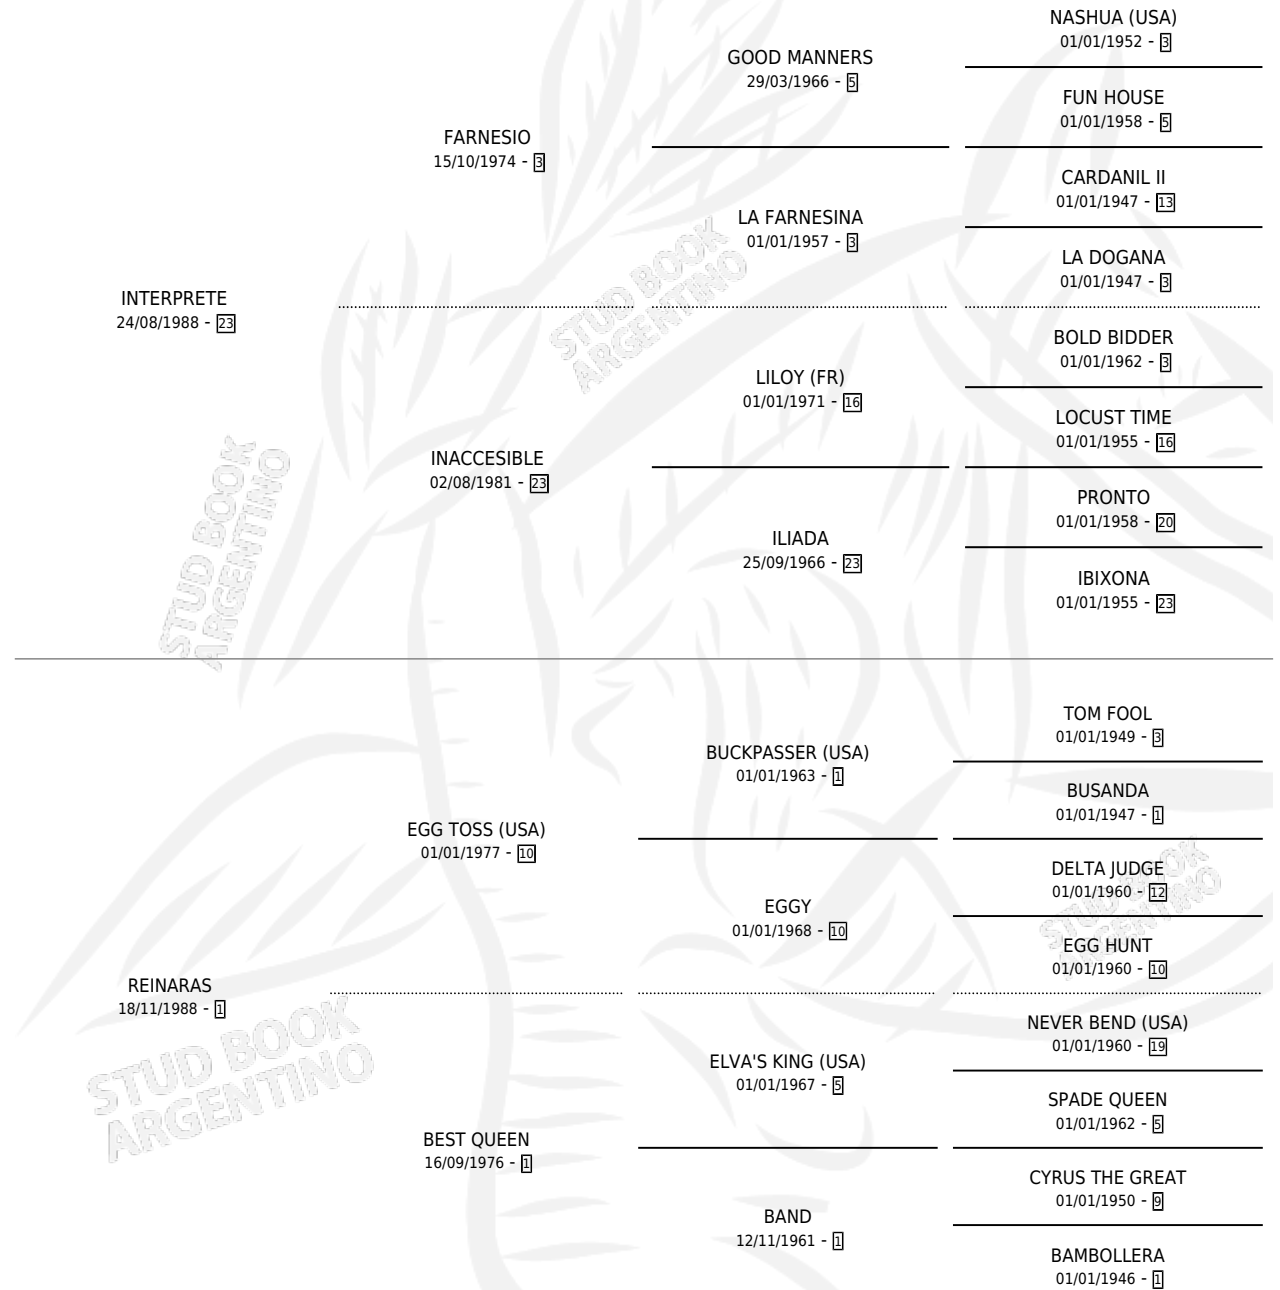

REFORZADO

por INTERPRETE y REINARAS por EGG TOSS (USA)

Argentina · Macho · Zaino · SP · 11/09/2001
Familia 1-j · Volumen 37

ESTADO

TIPIFICACIÓN SANGUÍNEA	✓
TIPIFICACIÓN POR ADN	X
PASAPORTE	X
IDENTIFICACIÓN POR MICROCHIP	X
REPRODUCTOR	X

Lugar de nacimiento: Abolengo

Criador: Abolengo

PEDIGREE