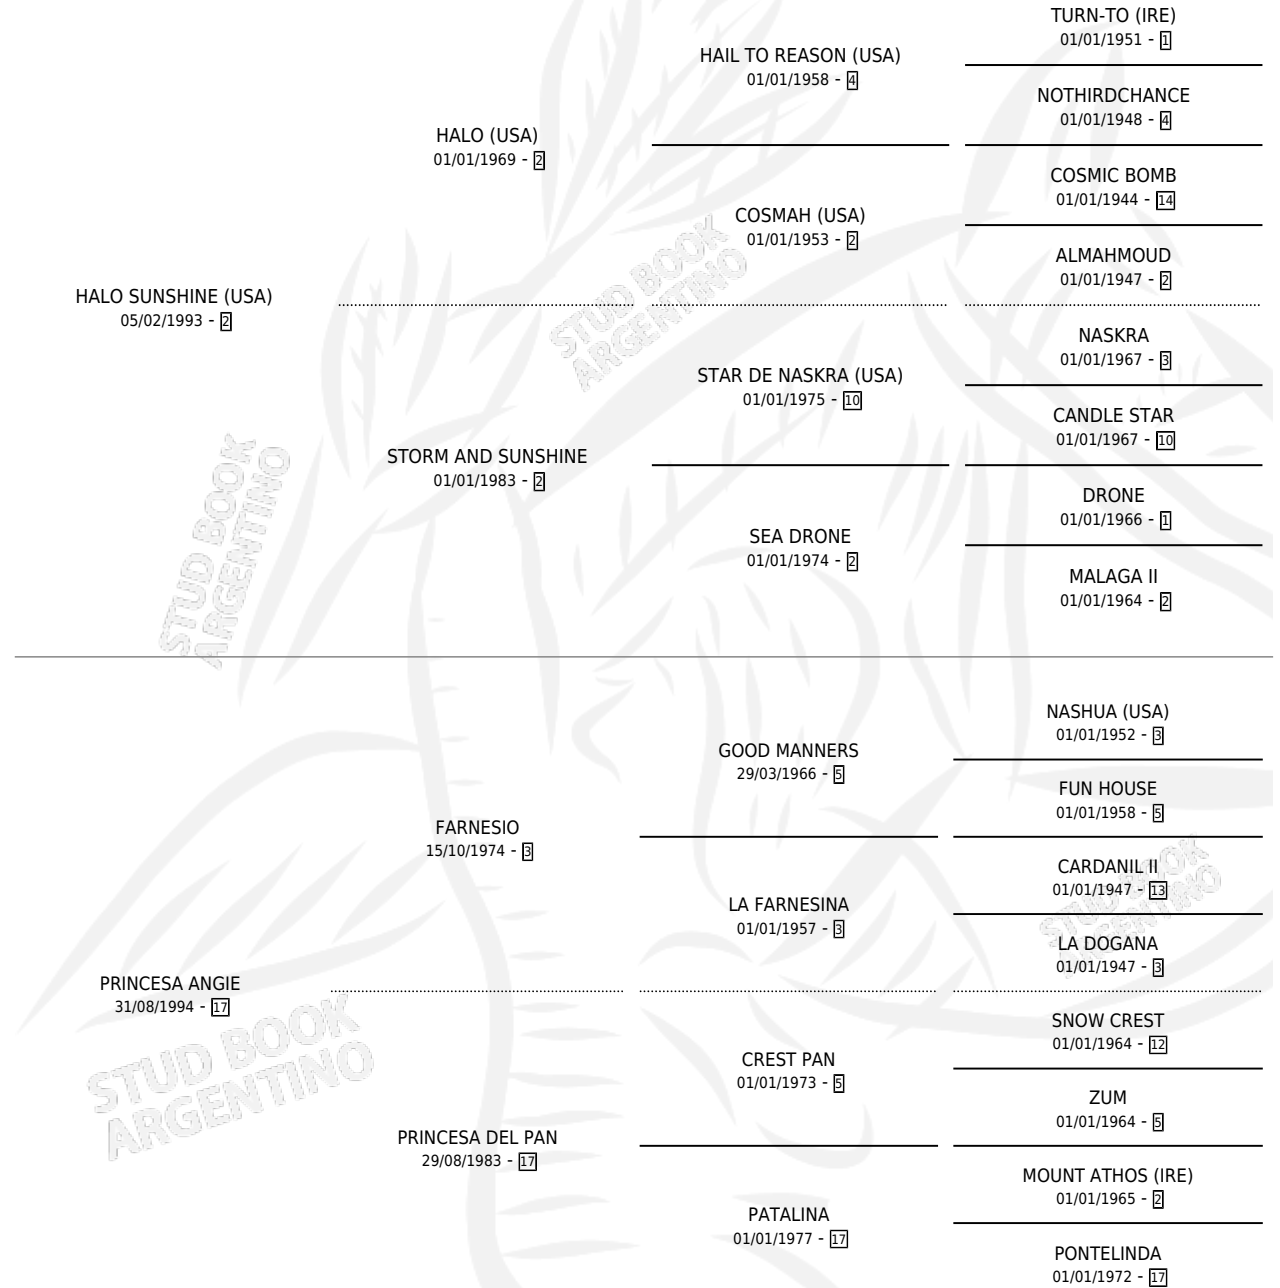

PRINCE ALFRED

por HALO SUNSHINE (USA) y PRINCESA ANGIE por FARNESIO

Argentina · Macho · Zaino · SP · 18/09/2001
Familia 17-c · Volumen 37

ESTADO

TIPIFICACIÓN SANGUÍNEA	✓
TIPIFICACIÓN POR ADN	X
PASAPORTE	X
IDENTIFICACIÓN POR MICROCHIP	X
REPRODUCTOR	X

Lugar de nacimiento: Abolengo
Criador: Abolengo

PEDIGREE

CAMPAÑA

Solo carreras oficiales de Argentina

POR EDAD

EDAD	CC	1°	2°	3°	4°	5°	NP	CLC	CLG	CLCG1	CLGG1	IMPORTE	GANANCIA / CC
3 AÑOS	9	1	0	1	2	0	5	0	0	0	0	\$11,705	\$1,301
4 AÑOS	3	1	0	0	0	0	2	0	0	0	0	\$10,000	\$3,333
5 AÑOS	8	0	1	3	1	2	1	0	0	0	0	\$13,050	\$1,631
6 AÑOS	6	1	3	0	1	0	1	0	0	0	0	\$21,750	\$3,625
TOTALES	26	3	4	4	4	2	9	0	0	0	0	\$56,505	\$2,173
%		11.5%	15.4%	15.4%	15.4%	7.7%	34.6%	0.0%	0.0%	0.0%	0.0%		

Ganador de 3 carreras en Palermo y Tandil - \$56,505, a los 3,4 y 6 años.

POR DISTANCIA

HIPODROMO	CC	1°	2°	3°	4°	5°	NP	CLC	CLG	CLCG1	CLGG1	IMPORTE
LA PLATA	6	0	3	0	1	0	2	0	0	0	0	\$11,880
1200 MTS	2	0	0	0	0	0	2	0	0	0	0	\$0
1000 MTS	2	0	2	0	0	0	0	0	0	0	0	\$8,250
1100 MTS	1	0	1	0	0	0	0	0	0	0	0	\$3,000
1400 MTS	1	0	0	0	1	0	0	0	0	0	0	\$630
PALERMO	17	2	1	4	3	2	5	0	0	0	0	\$35,625
1200 MTS	10	2	1	3	2	1	1	0	0	0	0	\$31,915
1000 MTS	2	0	0	1	0	0	1	0	0	0	0	\$2,250
1400 MTS	4	0	0	0	1	1	2	0	0	0	0	\$1,460
1600 MTS	1	0	0	0	0	0	1	0	0	0	0	\$0
TANDIL	1	1	0	0	0	0	0	0	0	0	0	\$9,000
1200 MTS	1	1	0	0	0	0	0	0	0	0	0	\$9,000
SAN ISIDRO	2	0	0	0	0	0	2	0	0	0	0	\$0
1100 MTS	1	0	0	0	0	0	1	0	0	0	0	\$0
1200 MTS	1	0	0	0	0	0	1	0	0	0	0	\$0