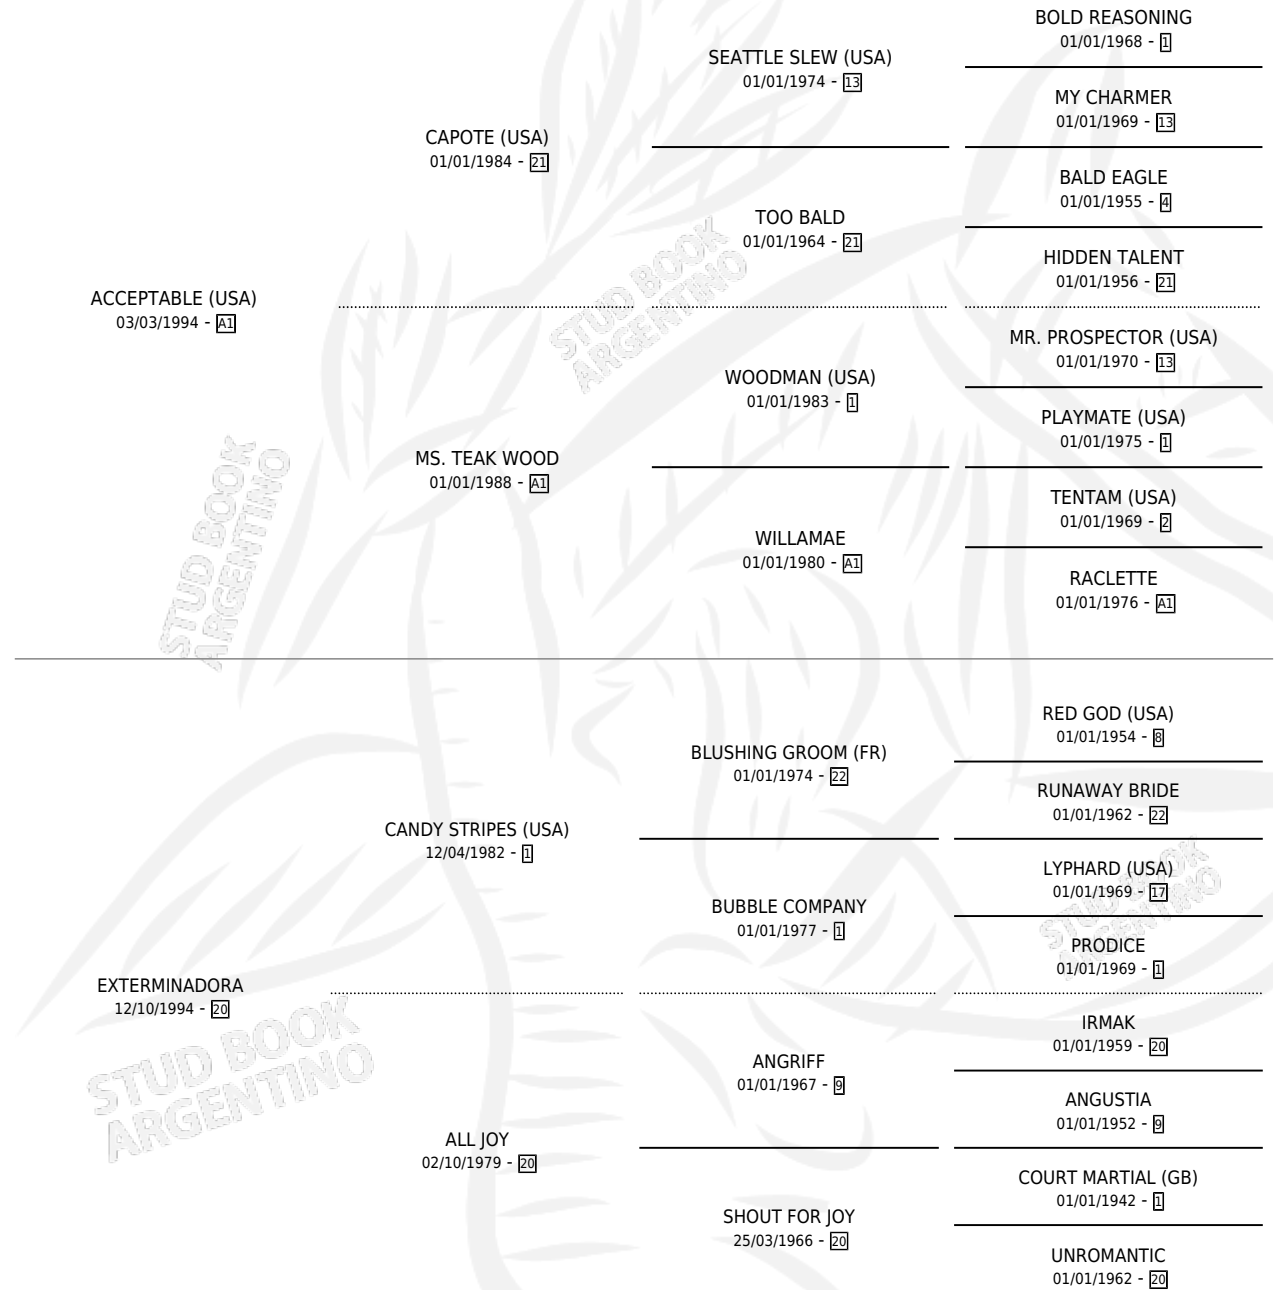

EXISTENTE

por **ACCEPTABLE (USA)** y **EXTERMINADORA** por **CANDY STRIPES (USA)**

Argentina · Macho · Alazan · SP · 20/09/2001
Familia 20 · Volumen 37

ESTADO

TIPIFICACIÓN SANGUÍNEA	✓
TIPIFICACIÓN POR ADN	X
PASAPORTE	X
IDENTIFICACIÓN POR MICROCHIP	X
REPRODUCTOR	X

Lugar de nacimiento: Abolengo
Criador: Abolengo

PEDIGREE

EXISTENTE

Datos oficiales del Stud Book Argentino

Documento generado el 09/05/2026

studbook.org.ar