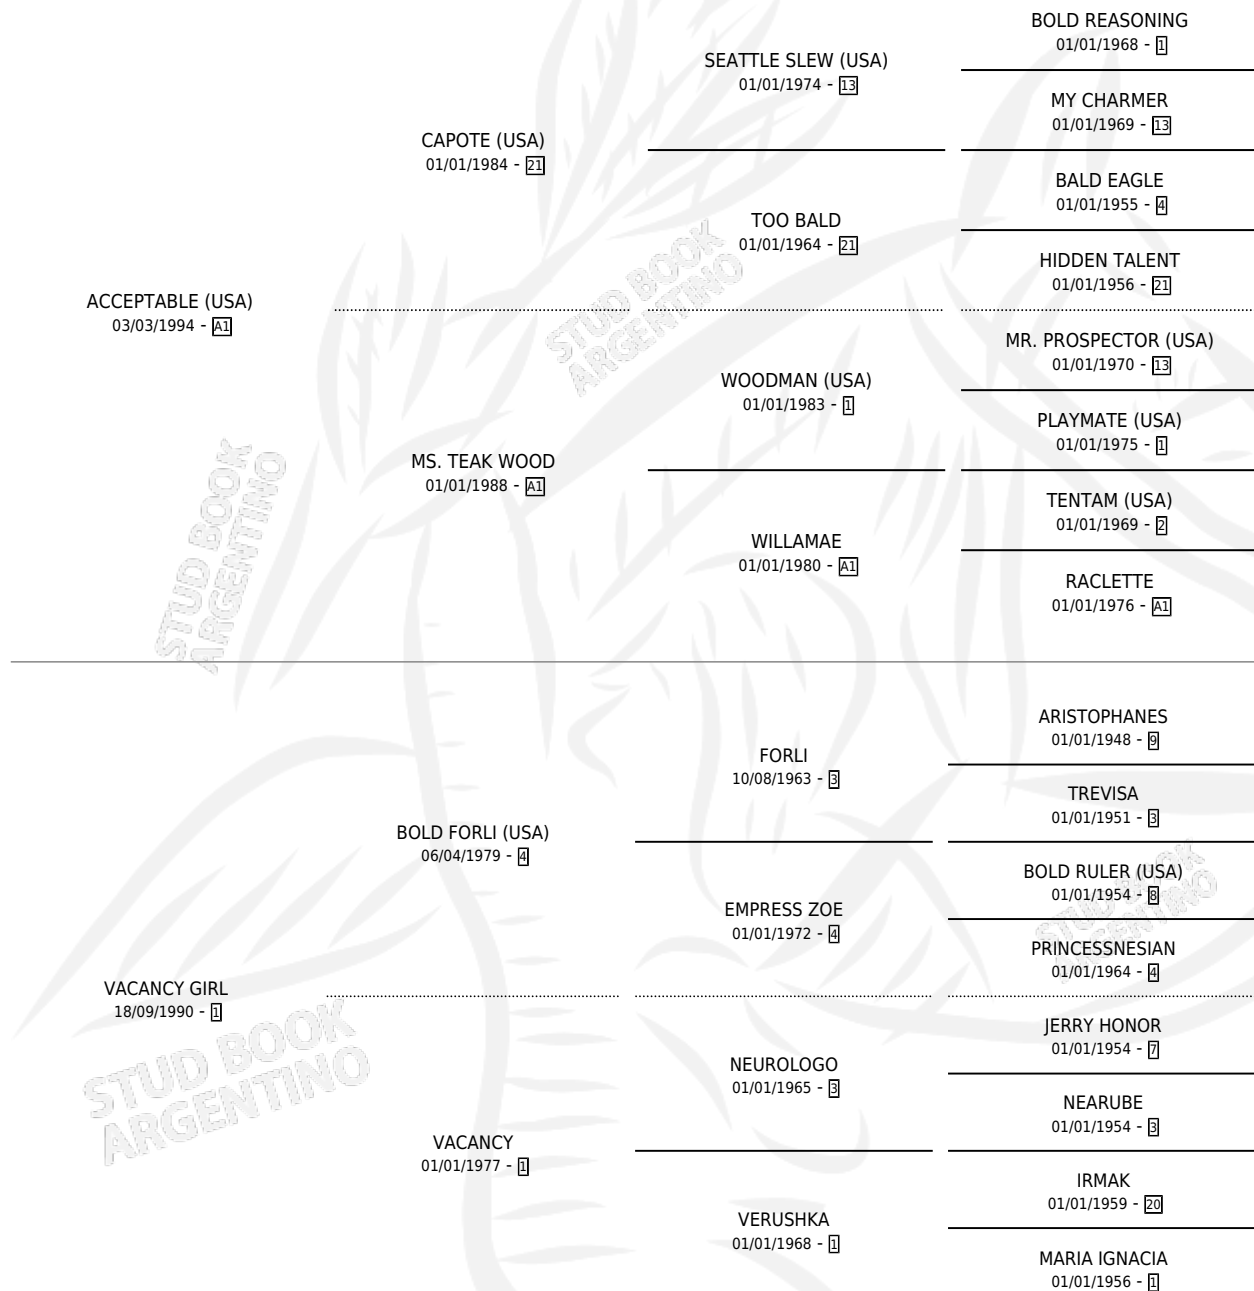

VIÑEDO

por **ACCEPTABLE (USA)** y **VACANCY GIRL** por **BOLD FORLI (USA)**

Argentina · Macho · Zaino Colorado · SP · 21/09/2001
Familia 1-e · Volumen 37

ESTADO

TIPIFICACIÓN SANGUÍNEA	✓
TIPIFICACIÓN POR ADN	X
PASAPORTE	X
IDENTIFICACIÓN POR MICROCHIP	X
REPRODUCTOR	X

Lugar de nacimiento: Abolengo
Criador: Abolengo

PEDIGREE