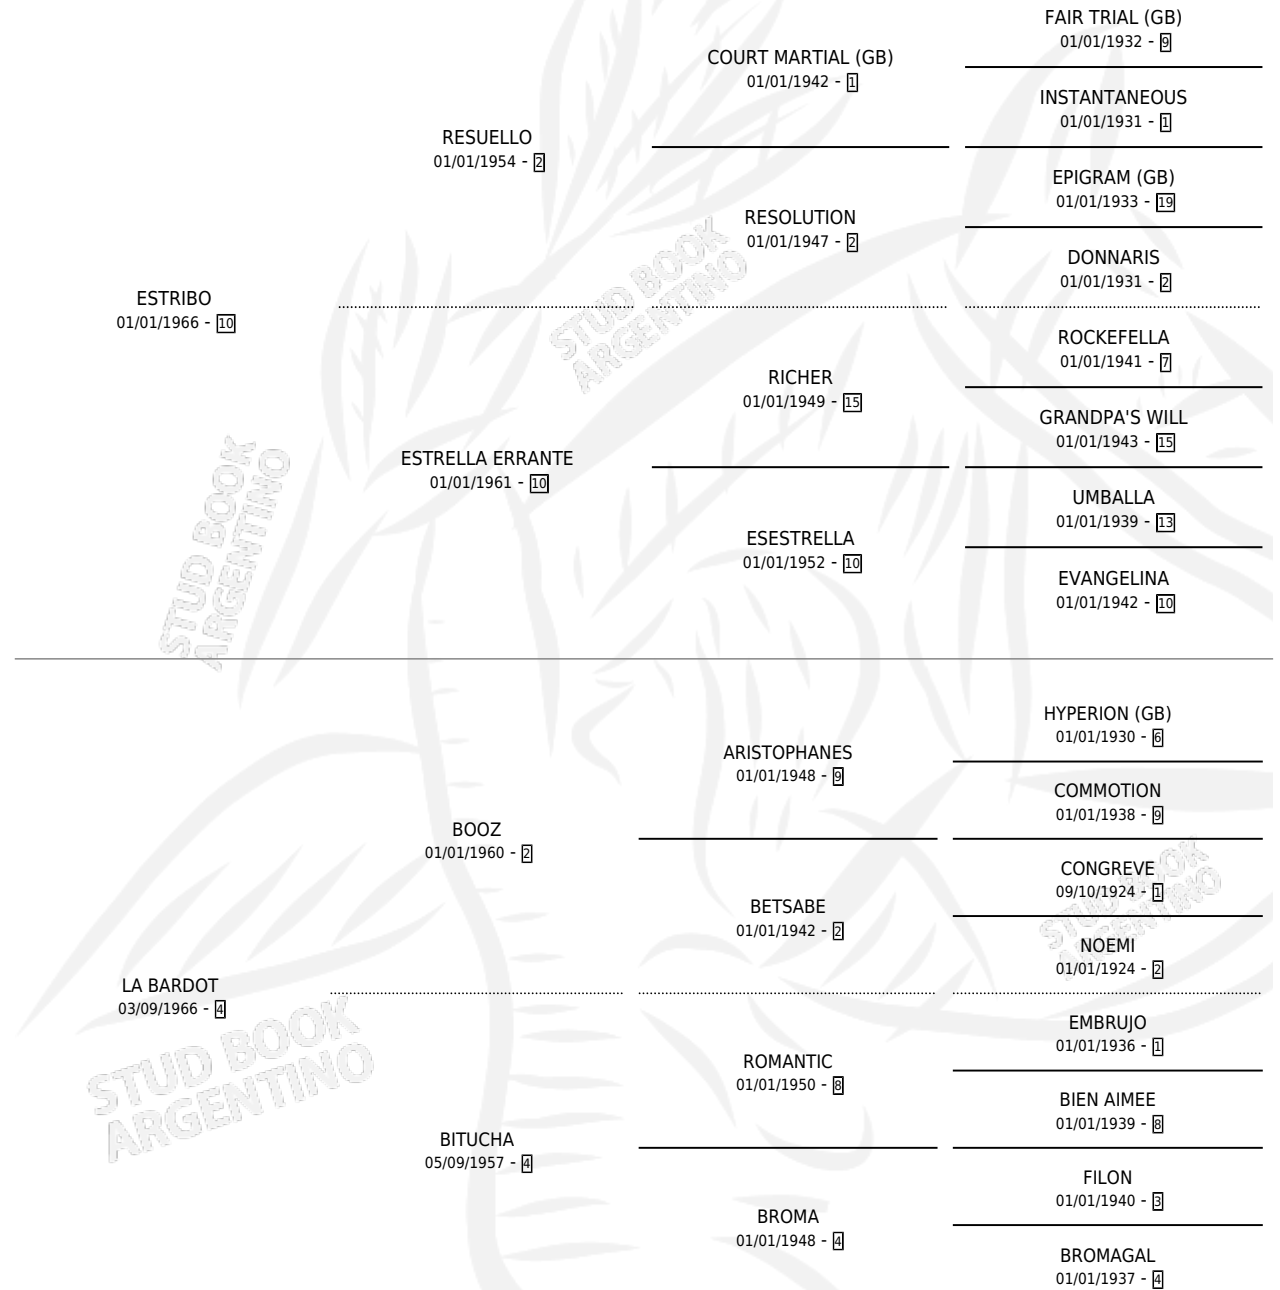

LA MINELLI

por **ESTRIBO** y **LA BARDOT** por **BOOZ**

Argentina · Hembra · Zaino · SP · 31/07/1974
Familia 4-b · Volumen 28

ESTADO

TIPIFICACIÓN SANGUÍNEA	X
TIPIFICACIÓN POR ADN	X
PASAPORTE	X
IDENTIFICACIÓN POR MICROCHIP	X
REPRODUCTOR	X

Lugar de nacimiento: Campo particular

Criador: Sin dato

PEDIGREE

LA MINELLI

Datos oficiales del Stud Book Argentino

Documento generado el 04/05/2026

studbook.org.ar